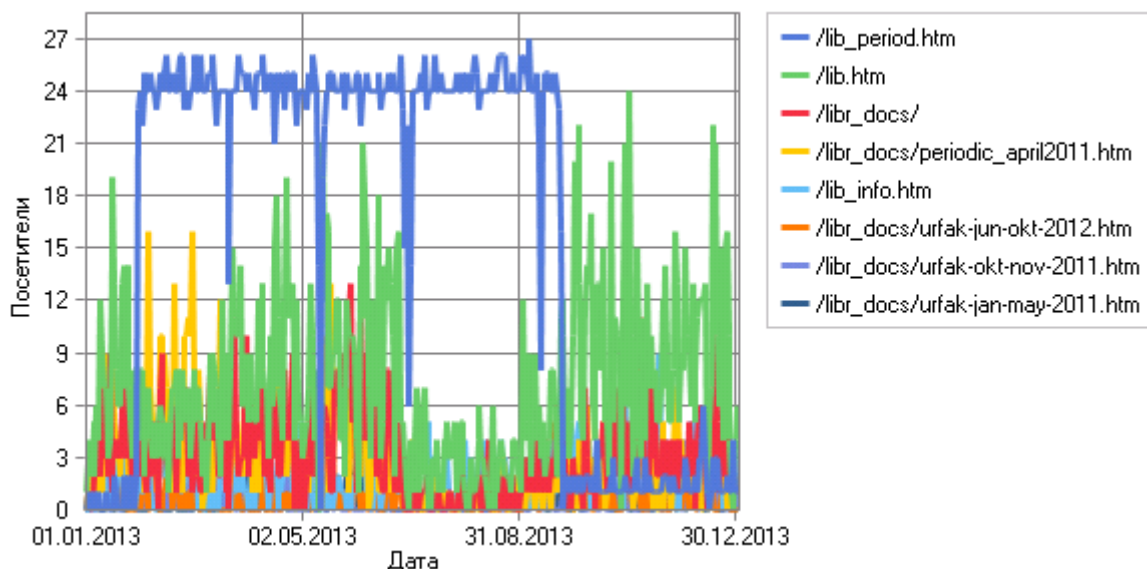

Точки выхода по дням