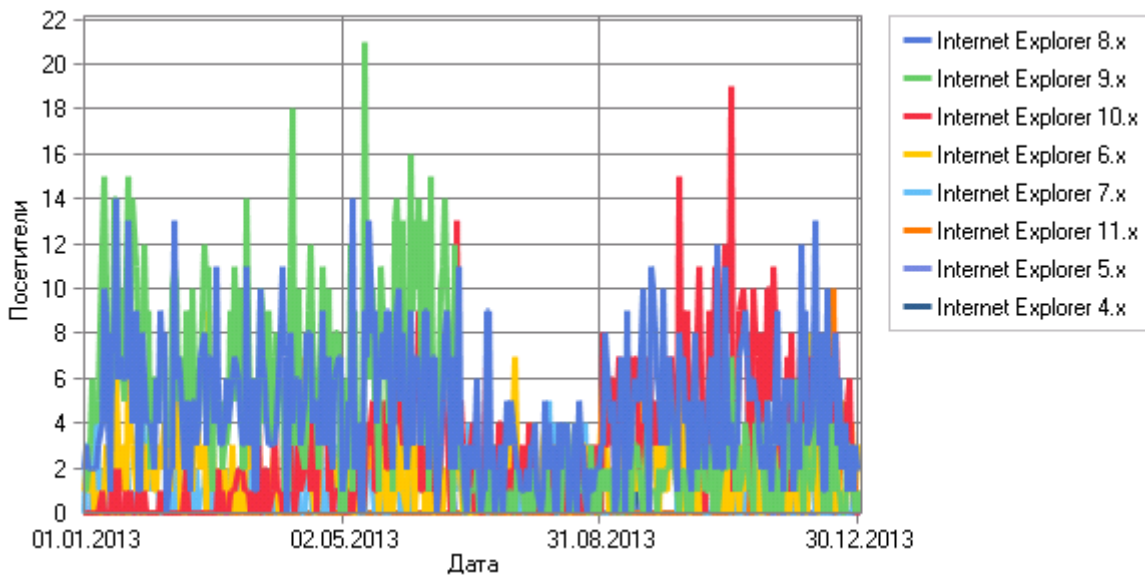

91	Mozilla/5.0 (iPad; CPU OS 6_1_3 like Mac OS X) AppleWebKit/536.26 (KHTML, like Gecko) CriOS/27.0.1453.10 Mobile/10B329 Safari/8536.25	3	3	0,00%
92	Mozilla/5.0 (iPad; CPU OS 7_0_4 like Mac OS X) AppleWebKit/537.51.1 (KHTML, like Gecko) Mobile/11B554a	4	3	0,00%
93	Gecko/20100101 Iceweasel/15.0	3	3	0,00%
94	Mozilla/5.0 (iPad; CPU OS 6_1_2 like Mac OS X; ru-ru) AppleWebKit/536.26 (KHTML, like Gecko) CriOS/23.0.1271.100 Mobile/10B146 Safari/8536.25	3	3	0,00%
95	Mozilla/5.0 (iPad; CPU OS 7_0_2 like Mac OS X) AppleWebKit/537.51.1 (KHTML, like Gecko) CriOS/30.0.1599.16 Mobile/11A501 Safari/8536.25	5	3	0,00%
96	Mozilla/5.0 (iPad; CPU OS 6_1_3 like Mac OS X) AppleWebKit/536.26 (KHTML, like Gecko) CriOS/30.0.1599.16 Mobile/10B329 Safari/8536.25	3	3	0,00%
97	curl/7.15.5 (x86_64-redhat-linux-gnu) libcurl/7.15.5 OpenSSL/0.9.8b zlib/1.2.3 libidn/1.19	3	3	0,00%
98	Mozilla/5.0 (iPad; CPU OS 6_1_3 like Mac OS X) AppleWebKit/536.26 (KHTML, like Gecko) CriOS/30.0.1599.12 Mobile/10B329 Safari/8536.25	3	3	0,00%
99	Mozilla/5.0 (iPhone; U; CPU iPhone OS 5_0_1 like Mac OS X; ru-ru) AppleWebKit/534.46.0 (KHTML, like Gecko) CriOS/19.0.1084.60 Mobile/9A405 Safari/7534.48.3	2	2	0,00%
100	Mozilla - catalog.iot.ru Nice Bot	2	2	0,00%
Итого		217 011	71 598	99,52%
Всего		217 975	71 942	100,00%

Версии IE

Использование версий Internet Explorer по дням