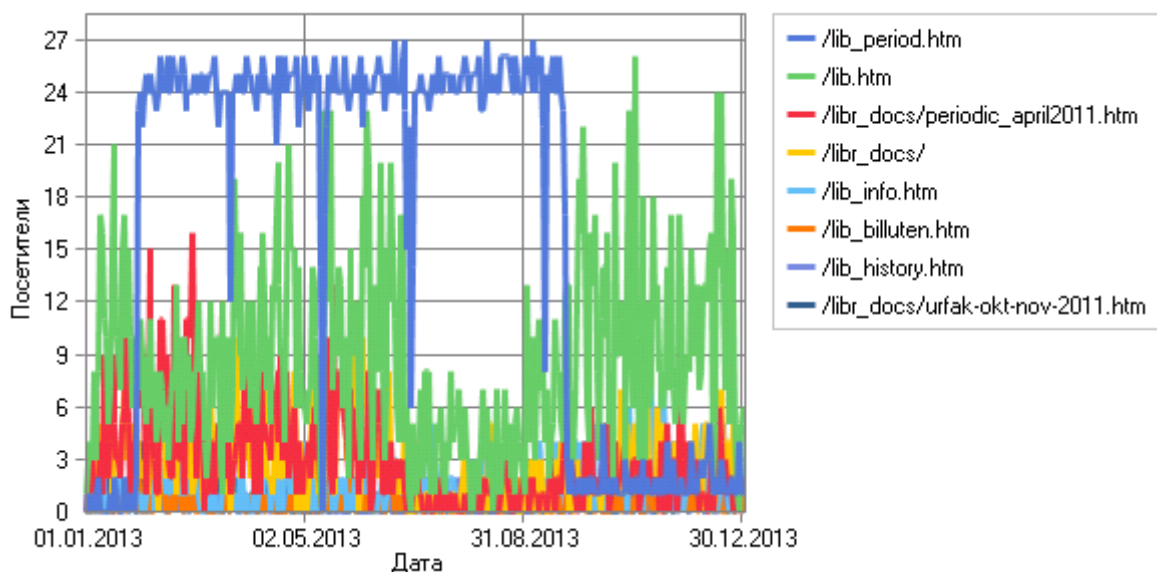

Точки входа по дням