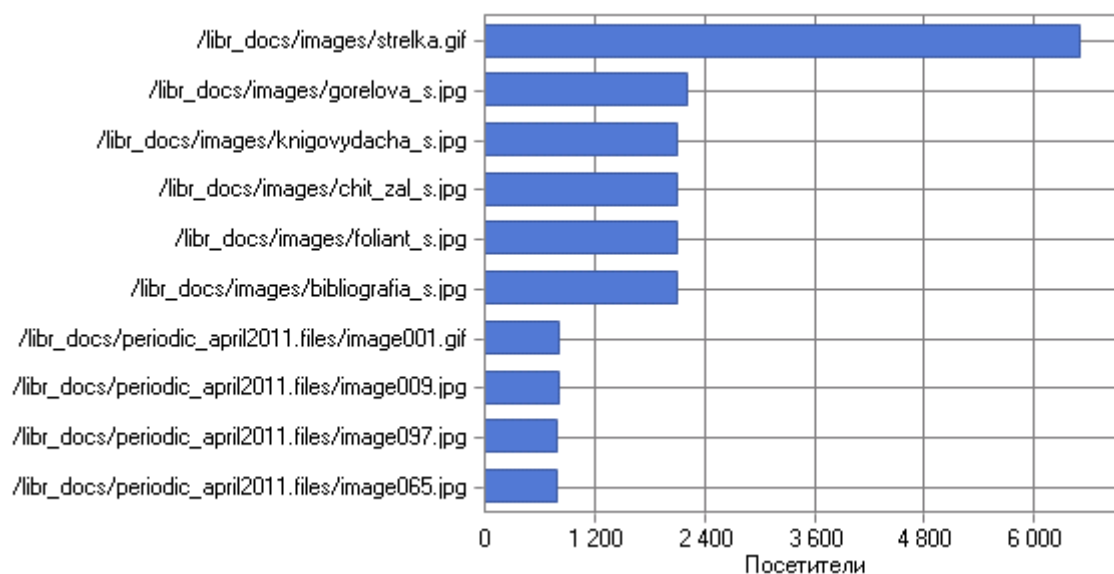

Наиболее запрашиваемые рисунки

Наиболее запрашиваемые рисунки

	Рисунок	Хиты	Незавершенные запросы	Посетители	Трафик (КБ)
1	http://urfak.petsu.ru/libr_docs/images/strelka.gif	6 802	0	6 489	1 416
2	http://urfak.petsu.ru/libr_docs/images/gorelova_s.jpg	2 354	1	2 218	28 923
3	http://urfak.petsu.ru/libr_docs/images/knigovydacha_s.jpg	2 244	0	2 105	18 102
4	http://urfak.petsu.ru/libr_docs/images/chit_zal_s.jpg	2 242	0	2 104	21 596
5	http://urfak.petsu.ru/libr_docs/images/foliant_s.jpg	2 227	0	2 103	20 275
6	http://urfak.petsu.ru/libr_docs/images/bibliografia_s.jpg	2 228	0	2 101	21 156
7	http://urfak.petsu.ru/libr_docs/periodic_april2011.files/image001.gif	828	1	814	2 651
8	http://urfak.petsu.ru/libr_docs/periodic_april2011.files/image009.jpg	820	2	806	6 238
9	http://urfak.petsu.ru/libr_docs/periodic_april2011.files/image097.jpg	809	1	778	6 899
10	http://urfak.petsu.ru/libr_docs/periodic_april2011.files/image065.jpg	792	0	777	5 808
11	http://urfak.petsu.ru/libr_docs/periodic_april2011.files/image035.jpg	787	0	772	9 127
12	http://urfak.petsu.ru/libr_docs/periodic_april2011.files/image033.jpg	788	0	770	6 798
13	http://urfak.petsu.ru/libr_docs/periodic_april2011.files/image015.jpg	781	2	761	3 534
14	http://urfak.petsu.ru/libr_docs/periodic_april2011.files/image005.jpg	779	4	761	9 668
15	http://urfak.petsu.ru/libr_docs/periodic_april2011.files/image093.jpg	777	0	759	3 391
16	http://urfak.petsu.ru/libr_docs/periodic_april2011.files/image011.jpg	775	0	756	5 209
17	http://urfak.petsu.ru/libr_docs/periodic_april2011.files/image115.jpg	783	0	752	7 050
18	http://urfak.petsu.ru/libr_docs/periodic_april2011.files/image069.jpg	770	0	748	6 570
19	http://urfak.petsu.ru/libr_docs/periodic_april2011.files/image021.jpg	761	0	745	4 787
20	http://urfak.petsu.ru/libr_docs/periodic_april2011.files/image103.jpg	772	1	744	6 717
21	http://urfak.petsu.ru/libr_docs/periodic_april2011.files/image113.jpg	774	0	743	6 211