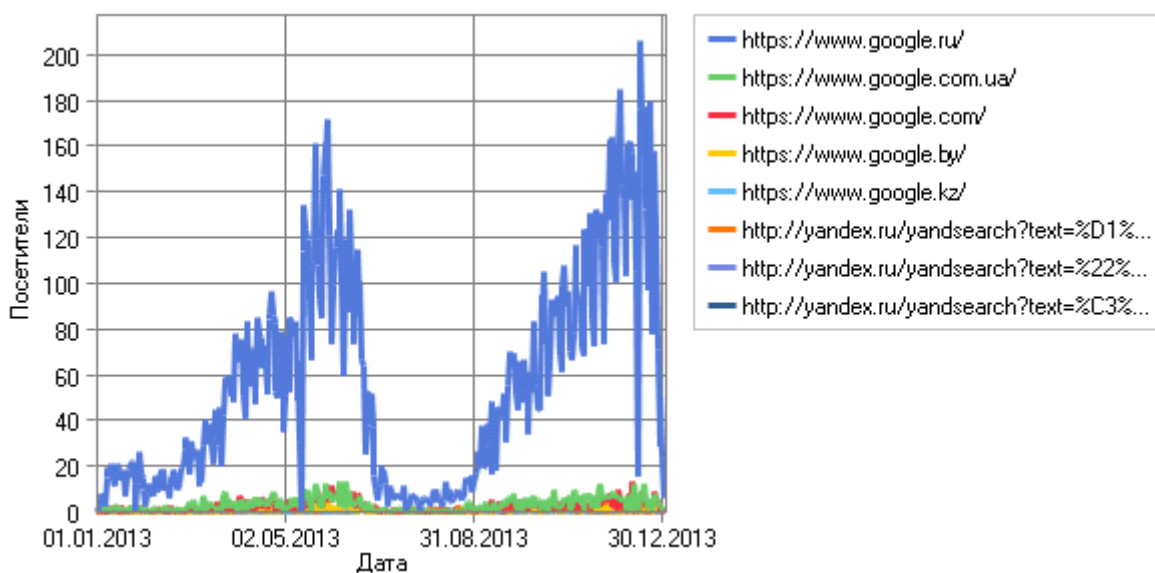

86	http://proshhenkova1979.land.ru	3
87	http://blog-3396.ru	3
88	http://rblog-4748.ru	3
89	http://zlatorukov.ru	3
90	http://instruktsia-9802.pp.ua	3
91	http://www.google.com.hk	3
92	http://www.esolate.com	3
93	http://newspaperscharisse.blogspot.ru	3
94	http://oraclemouna.blogspot.ru	3
95	http://webcache.googleusercontent.com	3
96	http://mellowdamn.blogspot.ru	3
97	http://darom.dp.ua	3
98	http://praktika-v-yuridicheskom-otdele-banka.sborcka.ru	3
99	http://pravovy1e-osnovy1-kreditnoi1-sistemy1.fit-volonter.ru	3
100	http://tochki.ru	3
	Итого	68 646
	Всего	68 968

Ссылающиеся страницы

Ссылающиеся страницы по дням