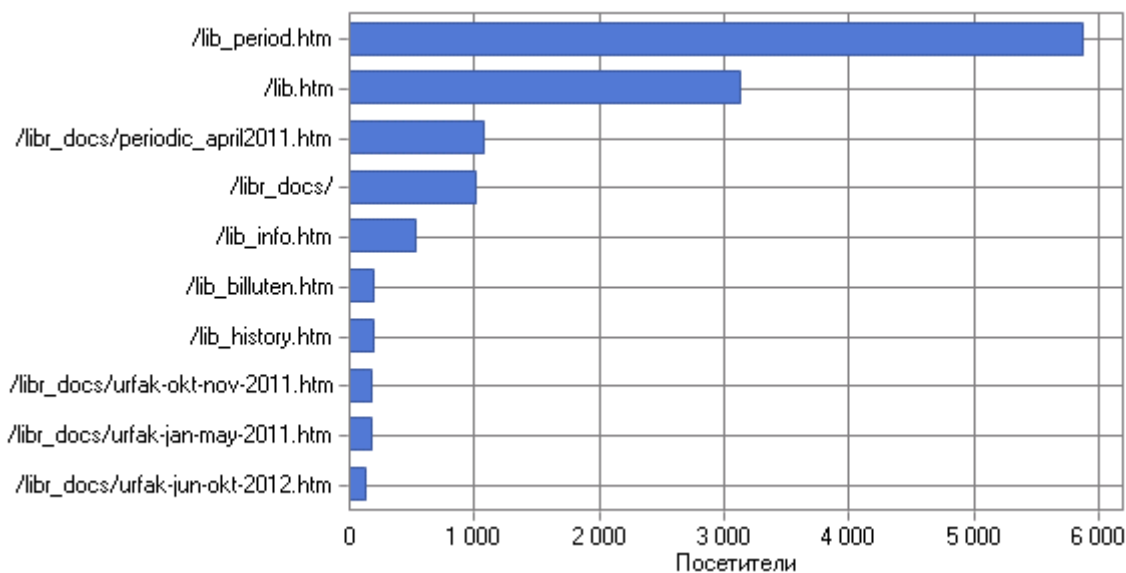

Популярные точки входа

Популярные точки входа

	Страница	Посетители
1	http://urfak.petsu.ru/lib_period.htm	5 873
2	http://urfak.petsu.ru/lib.htm	3 120
3	http://urfak.petsu.ru/libr_docs/periodic_april2011.htm	1 067
4	http://urfak.petsu.ru/libr_docs/	1 017
5	http://urfak.petsu.ru/lib_info.htm	536
6	http://urfak.petsu.ru/lib_billuten.htm	198
7	http://urfak.petsu.ru/lib_history.htm	191
8	http://urfak.petsu.ru/libr_docs/urfak-okt-nov-2011.htm	182
9	http://urfak.petsu.ru/libr_docs/urfak-jan-may-2011.htm	172
10	http://urfak.petsu.ru/libr_docs/urfak-jun-okt-2012.htm	134
11	http://urfak.petsu.ru/libr_docs/urfak-sep-dec-2010.htm	130
12	http://urfak.petsu.ru/libr_docs/urfak-jan-mar-2013.htm	126
13	http://urfak.petsu.ru/libr_docs/urfak-jan-mar-2010.htm	91
14	http://urfak.petsu.ru/libr_docs/dek2006-mar2007-jurfac.htm	88
15	http://urfak.petsu.ru/libr_docs/urfak-jan-2012.htm	80
16	http://urfak.petsu.ru/libr_docs/urfak-feb-may-2012.htm	62
17	http://urfak.petsu.ru/libr_docs/urfak-jun-sep-2011.htm	59
18	http://urfak.petsu.ru/lib_vystavki.htm	52
19	http://urfak.petsu.ru/libr_docs/vystavka_jan-mar2010.htm	49