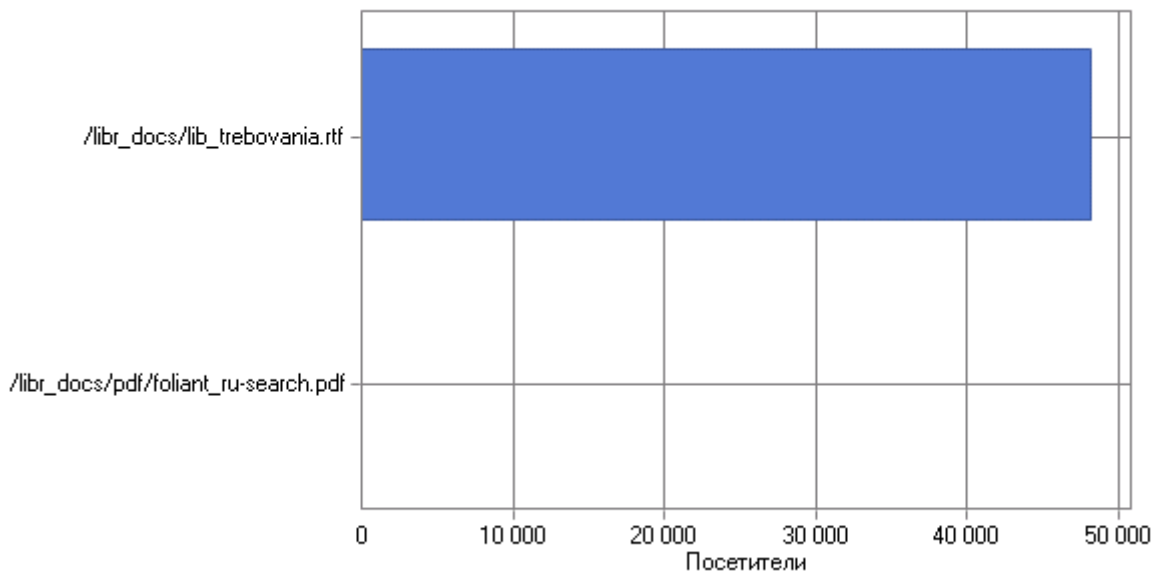

Отслеживаемые файлы

Отслеживаемые файлы

	Файл	Хиты	Незавершенные запросы	Посетители	Трафик (КБ)
1	http://urfak.petsru.ru/libr_docs/lib_trebovania.rtf	100 684	491	48 173	19 663 181
2	http://urfak.petsru.ru/libr_docs/pdf/foliant_ru-search.pdf	282	210	63	47 273
	Всего	100 966	701	-	19 710 455