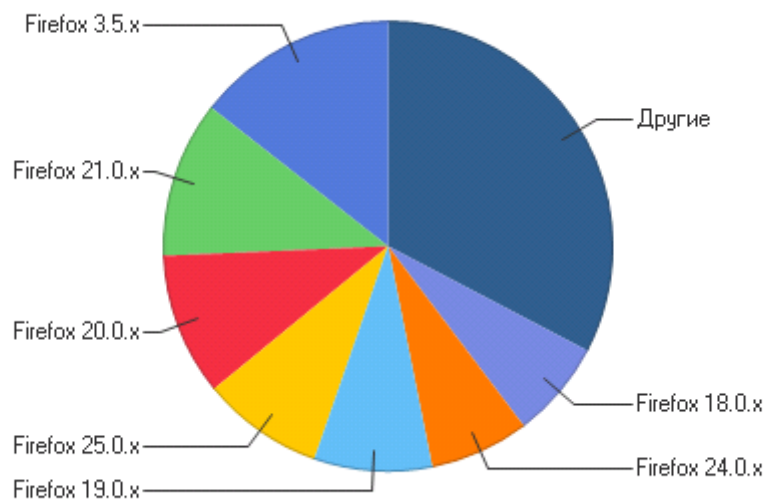

Версии Firefox

Версии Firefox

	Браузер	Хиты	Посетители	% от всех посетителей
1	Firefox 3.5.x	1 798	1 458	14,43%
2	Firefox 21.0.x	2 563	1 136	11,24%
3	Firefox 20.0.x	2 726	1 035	10,24%
4	Firefox 25.0.x	1 743	884	8,75%
5	Firefox 19.0.x	2 823	858	8,49%
6	Firefox 24.0.x	1 788	723	7,15%
7	Firefox 18.0.x	2 723	710	7,03%
8	Firefox 23.0.x	1 423	456	4,51%
9	Firefox 3.6.x	934	305	3,02%
10	Firefox 17.0.x	643	275	2,72%
11	Firefox 4.0.x	1 006	247	2,44%
12	Firefox 22.0.x	553	228	2,26%
13	Firefox 14.0.x	502	177	1,75%
14	Firefox 6.0.x	248	175	1,73%
15	Firefox 5.0.x	704	172	1,70%
16	Firefox 8.0.x	713	170	1,68%
17	Firefox 26.0.x	348	163	1,61%
18	Firefox 12.0.x	524	147	1,45%
19	Firefox 16.0.x	446	140	1,39%
20	Firefox 10.0.x	405	130	1,29%
21	Firefox 13.0.x	548	99	0,98%
22	Firefox 15.0.x	400	92	0,91%
23	Firefox 7.0.x	313	82	0,81%
24	Firefox 9.0.x	326	76	0,75%
25	Firefox 11.0.x	379	74	0,73%
26	Firefox 3.0.x	326	42	0,42%
27	Firefox 5.02.x	15	14	0,14%
28	Firefox 1.5.x	10	10	0,10%
29	Firefox 2.0.x	8	8	0,08%
30	Firefox 27.0.x	5	4	0,04%
31	Firefox 0.10.x	3	3	0,03%
32	Firefox 28.0.x	10	3	0,03%
33	Firefox 15.3.x	2	2	0,02%
34	Firefox 29.0.x	2	2	0,02%
35	Firefox 12.3.x	1	1	0,01%
36	Firefox 12.2.x	1	1	0,01%
37	Firefox 15.4.x	1	1	0,01%
38	Firefox 0.9.x	1	1	0,01%
39	Firefox 1.0.x	1	1	0,01%