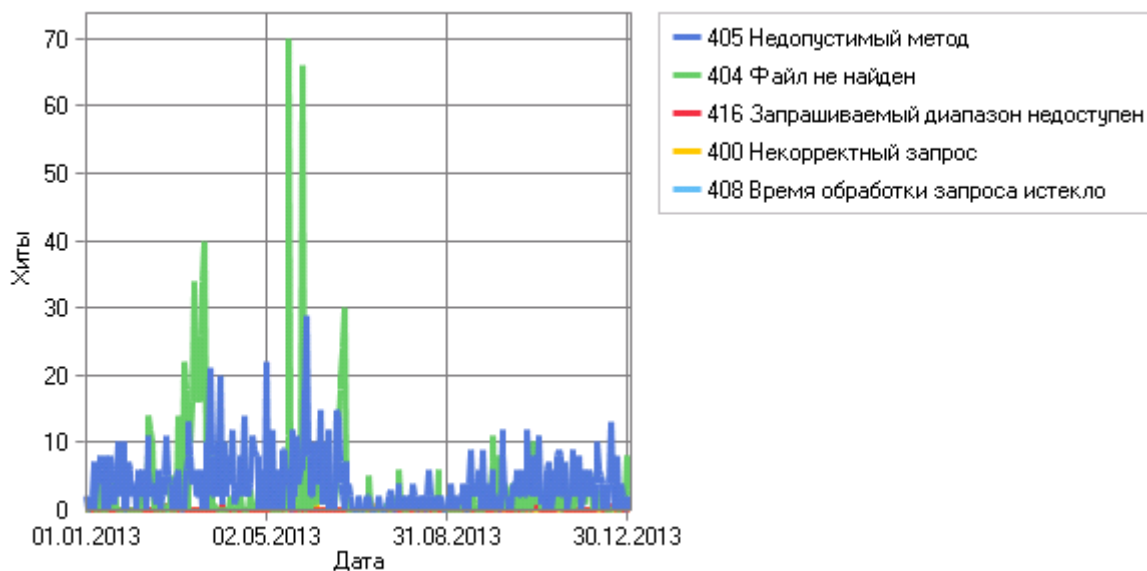

Типы ошибок по дням

Типы ошибок