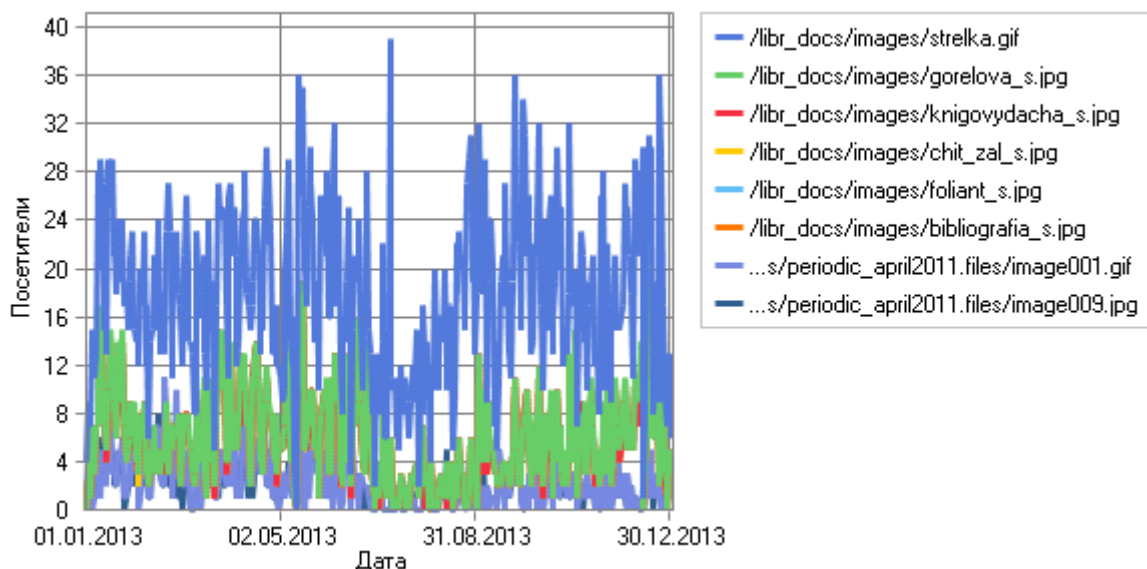

Обращение к рисункам по дням