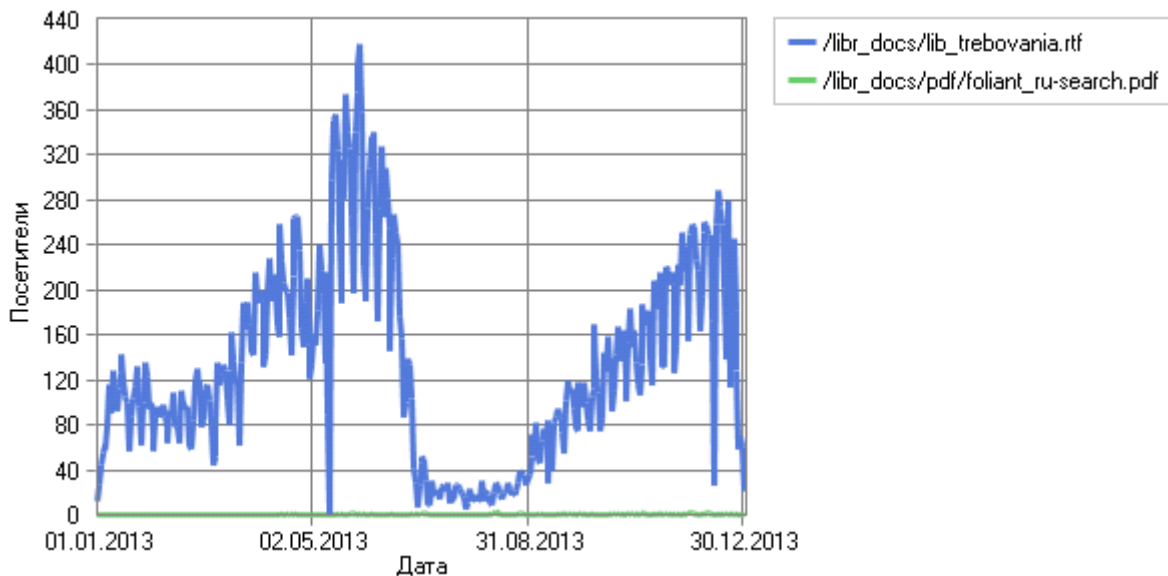

Период отчета: 01.01.2013 00:22:50 - 31.12.2013 23:19:44

Отчет создан в Пт Янв 31, 2014 - 13:04:51

Сводка

Отслеживаемые файлы по дням