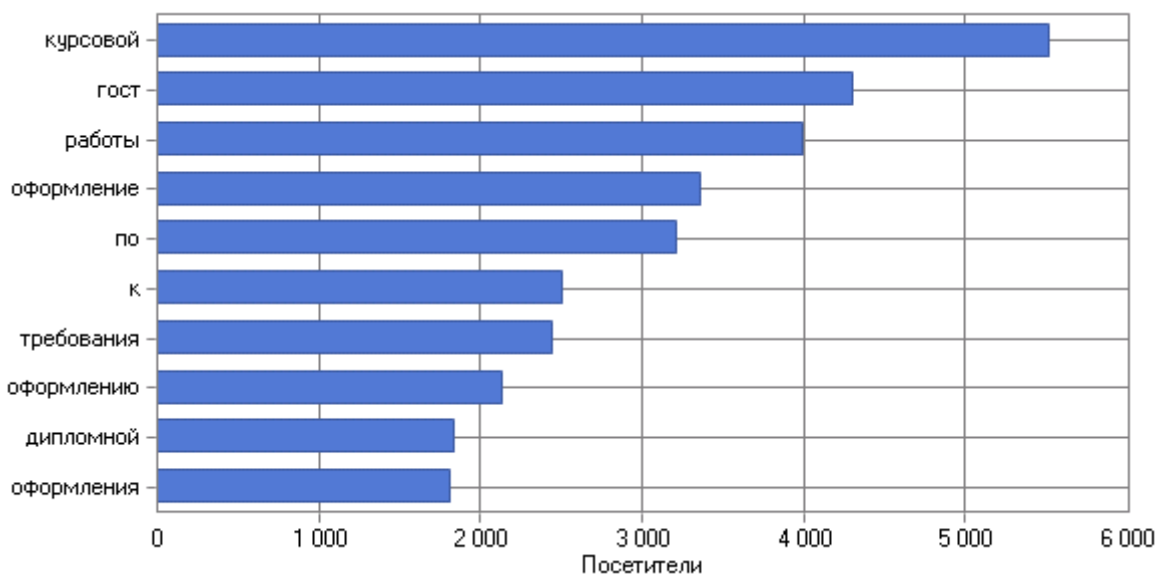

Поисковые слова

Поисковые слова

	Слово	Посетители
1	курсовой	5 518
2	гост	4 304
3	работы	3 990
4	оформление	3 355
5	по	3 207
6	к	2 505
7	требования	2 437
8	оформлению	2 128
9	дипломной	1 829
10	оформления	1 810
11	в	1 727
12	госту	1 559
13	курсовых	1 147
14	работ	1 124
15	правила	850
16	курсовая	835
17	работе	776
18	работа	769
19	для	701
20	и	590
21	диплома	573
22	2013	558
23	на	525
24	2012	461
25	как	432
26	литературы	396
27	написанию	382
28	дипломных	374
29	стандарты	315
30	госты	290
31	юридической	279
32	издания	264
33	стандарт	261
34	лист	240
35	титульный	234
36	объем	206
37	право	184
38	литература	179
39	юридическая	179