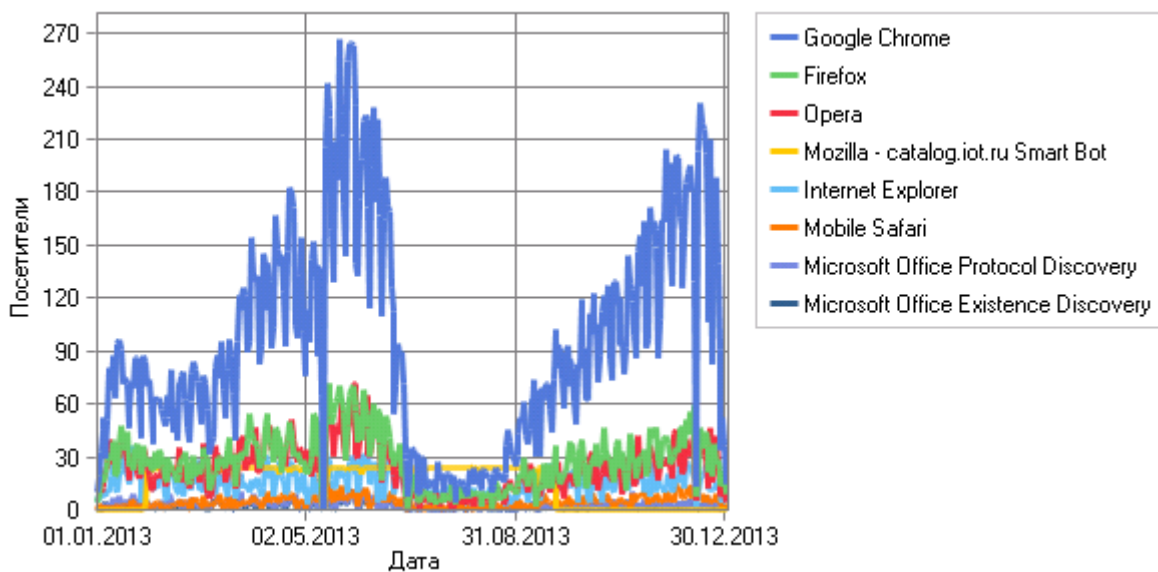

Отчет для urfak.petsru.ru: Браузеры

Powered by
WebLog Expert

Период отчета: 01.01.2013 00:22:50 - 31.12.2013 23:19:44

Отчет создан в Пт Янв 31, 2014 - 13:04:51

Браузеры

Использование браузеров по дням