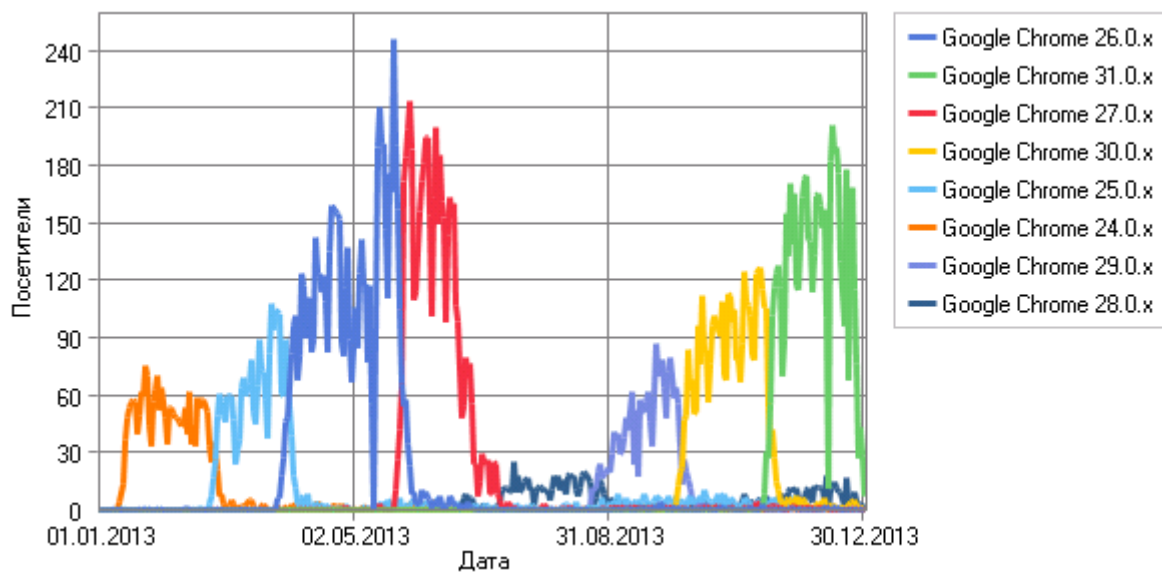

Версии Chrome

Использование версий Google Chrome по дням

Версии Google Chrome

Версии Google Chrome

	Браузер	Хиты	Посетители	% от всех посетителей
1	Google Chrome 26.0.x	11 996	6 972	20,28%
2	Google Chrome 31.0.x	8 816	5 799	16,86%
3	Google Chrome 27.0.x	8 512	5 180	15,06%
4	Google Chrome 30.0.x	7 044	3 889	11,31%
5	Google Chrome 25.0.x	7 549	3 008	8,75%
6	Google Chrome 24.0.x	5 923	2 455	7,14%
7	Google Chrome 29.0.x	4 487	2 062	6,00%
8	Google Chrome 28.0.x	3 356	1 198	3,48%
9	Google Chrome 23.0.x	2 020	810	2,36%