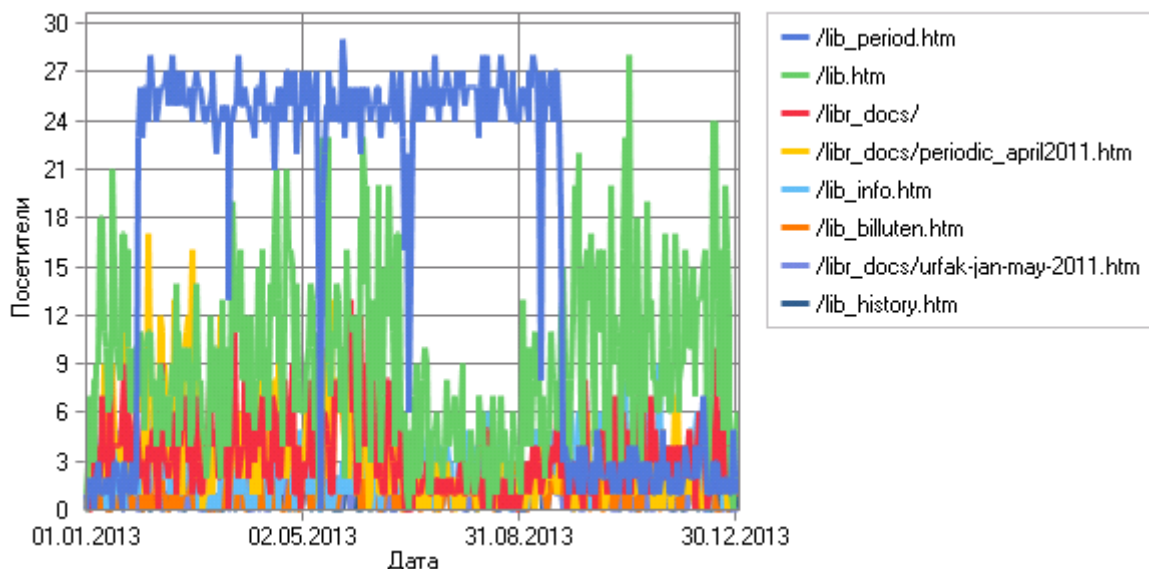

Обращение к страницам по дням