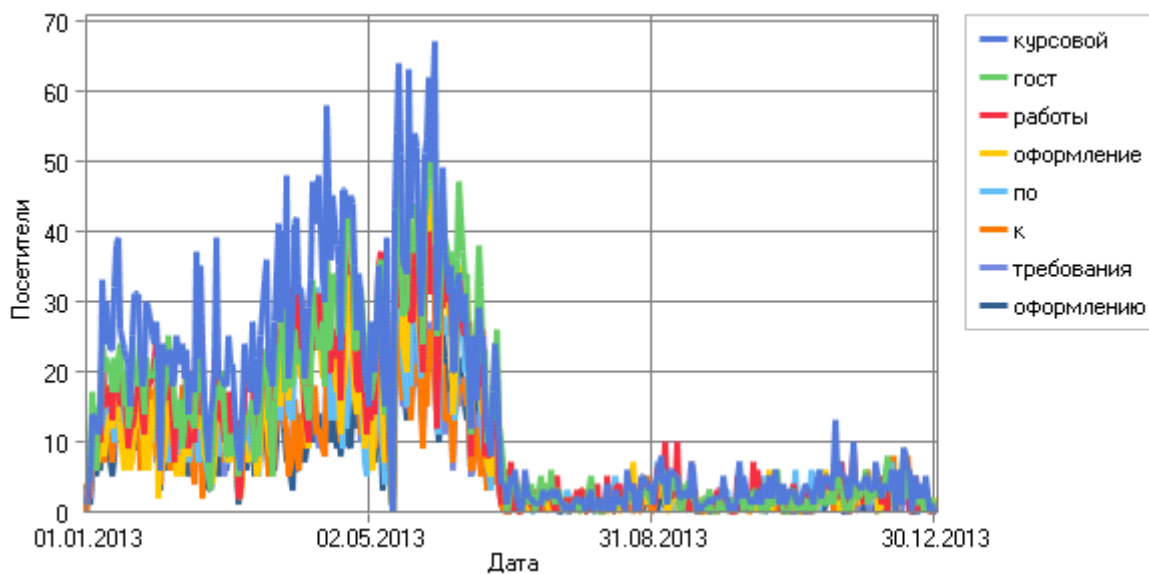

Поисковые слова

Поисковые слова по дням