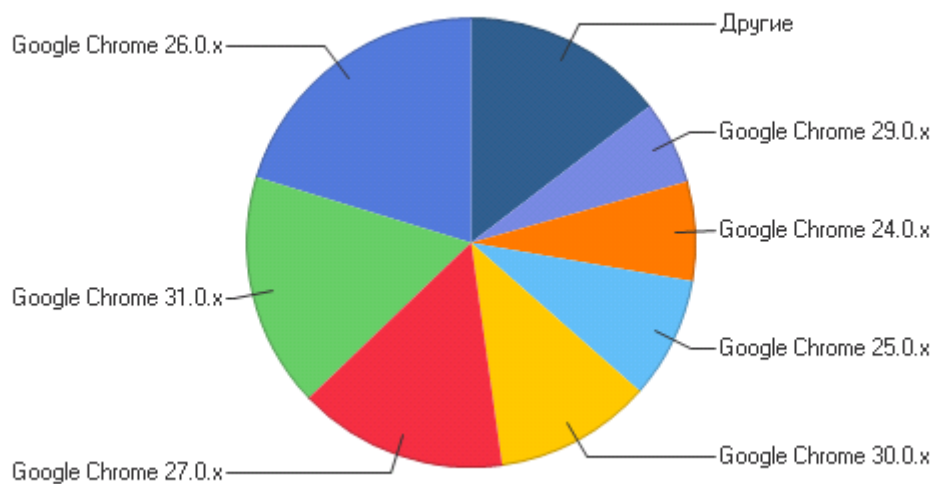

Версии Chrome

Использование версий Google Chrome по дням

Версии Google Chrome

Версии Google Chrome

	Браузер	Хиты	Посетители	% от всех посетителей
1	Google Chrome 26.0.x	11 996	6 972	20,28%
2	Google Chrome 31.0.x	8 816	5 799	16,86%
3	Google Chrome 27.0.x	8 512	5 180	15,06%
4	Google Chrome 30.0.x	7 044	3 889	11,31%
5	Google Chrome 25.0.x	7 549	3 008	8,75%
6	Google Chrome 24.0.x	5 923	2 455	7,14%
7	Google Chrome 29.0.x	4 487	2 062	6,00%
8	Google Chrome 28.0.x	3 356	1 198	3,48%
9	Google Chrome 23.0.x	2 020	810	2,36%