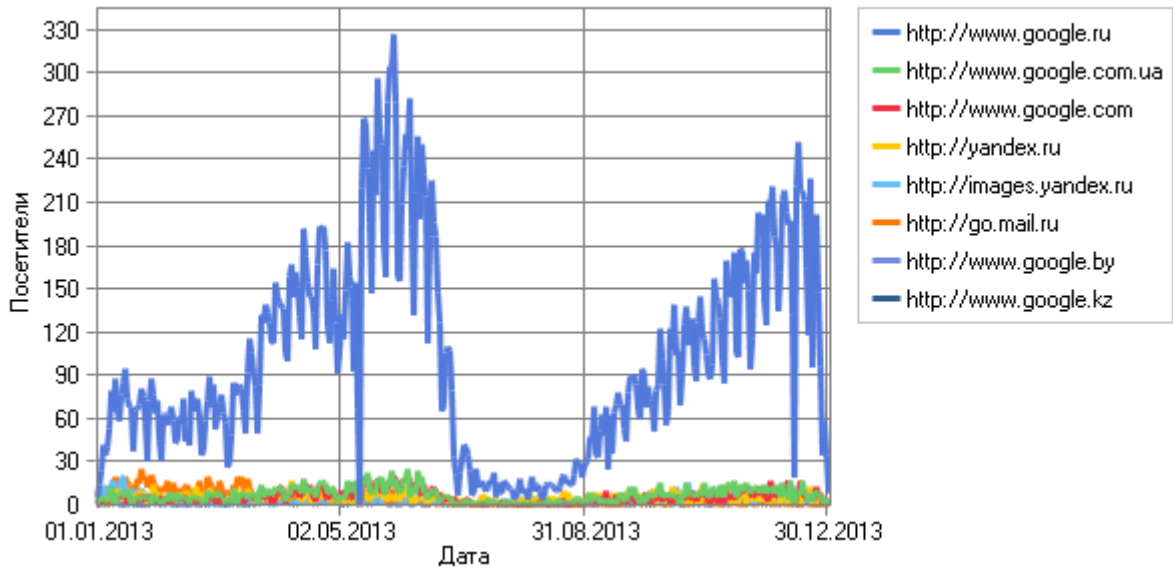

Ссылающиеся сайты по дням