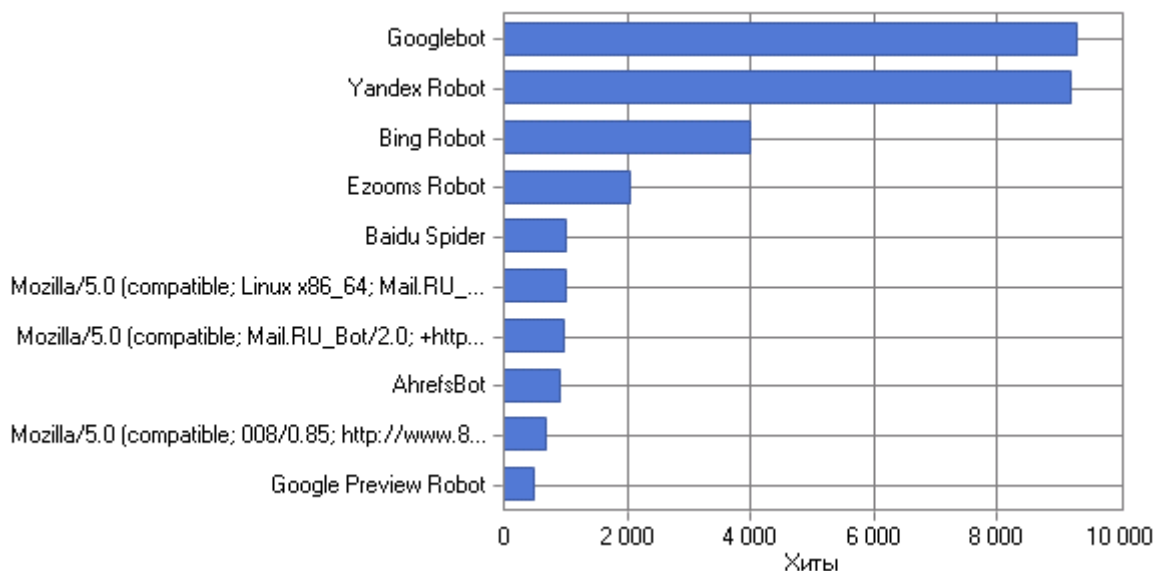

Наиболее активные роботы

Наиболее активные роботы

	Робот	Хиты
1	Googlebot	9 285
2	Yandex Robot	9 183
3	Bing Robot	4 001
4	Ezooms Robot	2 061
5	Baidu Spider	1 006
6	Mozilla/5.0 (compatible; Linux x86_64; Mail.RU_Bot/2.0; +http://go.mail.ru/help/robots)	993
7	Mozilla/5.0 (compatible; Mail.RU_Bot/2.0; +http://go.mail.ru/help/robots)	973
8	AhrefsBot	893
9	Mozilla/5.0 (compatible; 008/0.85; http://www.80legs.com/webcrawler.html) Gecko/2008032620	680
10	Google Preview Robot	495
11	MJ12bot	434
12	Mozilla/5.0 (compatible; SISTRIX Crawler; http://crawler.sistrix.net/)	269
13	Mozilla/5.0 (compatible; BLEXBot/1.0; +http://webmeup.com/crawler.html)	161
14	Mozilla/5.0 (compatible; Linux x86_64; Mail.RU_Bot/Fast/2.0; +http://go.mail.ru/help/robots)	160
15	Bing Preview Robot	150
16	Turnitin Robot	145
17	Picsearch Robot	143