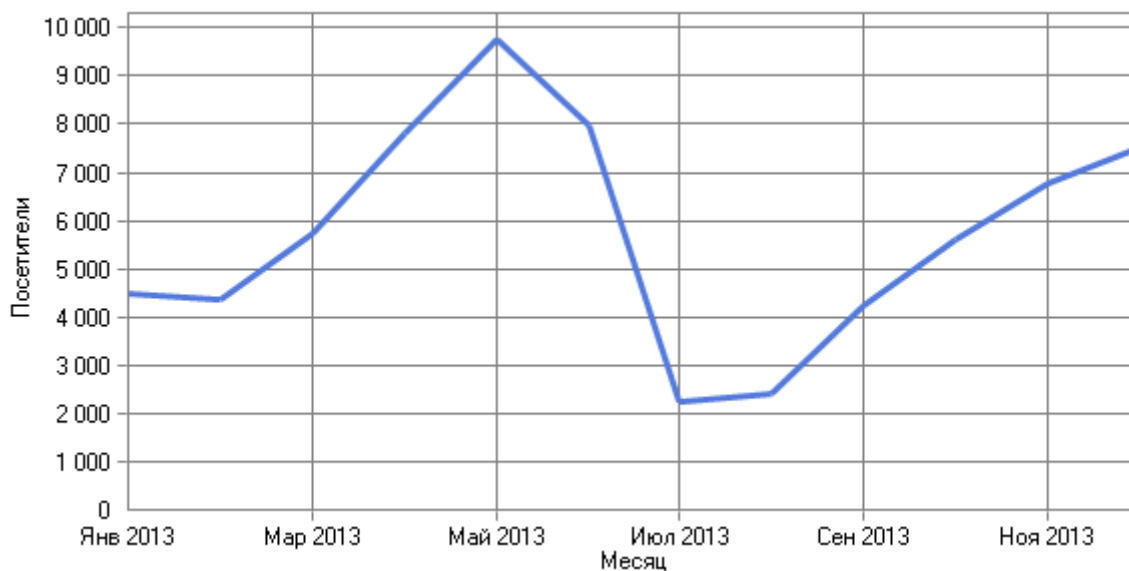

Посещаемость по месяцам

Посещаемость по месяцам

Месяц	Хиты	Просмотры страниц	Посетители	Трафик (КБ)
Янв 2013	18 893	1 779	4 503	1 333 257
Фев 2013	18 030	2 202	4 358	1 251 770
Мар 2013	61 346	2 255	5 750	10 122 353
Апр 2013	21 981	2 401	7 806	1 961 845
Май 2013	24 280	3 429	9 763	2 558 484
Июн 2013	18 925	2 276	7 986	2 047 412
Июл 2013	9 322	2 856	2 254	961 408
Авг 2013	10 551	2 493	2 418	844 627
Сен 2013	14 051	2 634	4 249	1 159 427
Окт 2013	17 276	2 057	5 591	1 853 596
Ноя 2013	16 757	1 524	6 773	2 242 990
Дек 2013	18 274	1 636	7 517	2 549 162
Всего	249 686	27 542	68 968	28 886 336

Отчет для urfak.petrso.ru: Ресурсы

Powered by
WebLog Expert

Период отчета: 01.01.2013 00:22:50 - 31.12.2013 23:19:44

Отчет создан в Пт Янв 31, 2014 - 13:04:51

Страницы