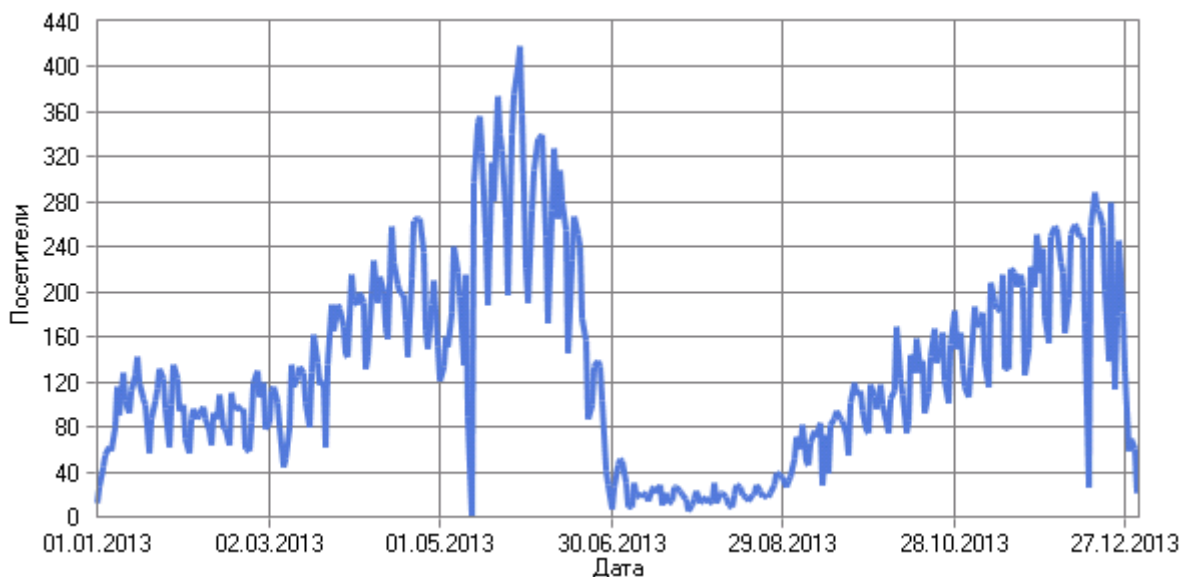

Период отчета: 01.01.2013 00:22:50 - 31.12.2013 23:19:44

Отчет создан в Пт Янв 31, 2014 - 13:04:51

/libr_docs/lib_trebovania.rtf

Общая статистика для /libr_docs/lib_trebovania.rtf

Хиты	
Хиты	100 684
Хитов в день	275
Хитов на посетителя	2,09
Незавершенные запросы	491
Посетители	
Посетители	48 173
Посетителей в день	131
Трафик	
Трафик	18,75 ГБ
Трафик в день	52,61 МБ

Активность по дням для /libr_docs/lib_trebovania.rtf

Активность по дням для /libr_docs/lib_trebovania.rtf

Дата	Хиты	Незавершенные запросы	Посетители	Трафик (КБ)
Вт 01.01.2013	14	0	12	2 354
Ср 02.01.2013	42	1	26	7 730
Чт 03.01.2013	49	0	45	9 612
Пт 04.01.2013	59	0	55	11 574
Сб 05.01.2013	77	0	62	14 713
Вс 06.01.2013	69	0	59	12 751
Пн 07.01.2013	91	0	80	17 656
Вт 08.01.2013	132	1	116	24 710
Ср 09.01.2013	101	0	90	19 225
Чт 10.01.2013	152	3	128	28 050
Пт 11.01.2013	134	5	104	25 463
Сб 12.01.2013	109	2	93	20 206
Вс 13.01.2013	140	5	113	26 135
Пн 14.01.2013	161	6	126	29 387
Вт 15.01.2013	166	1	142	32 165
Ср 16.01.2013	141	1	120	26 868
Чт 17.01.2013	122	0	105	22 953
Пт 18.01.2013	121	2	100	22 544