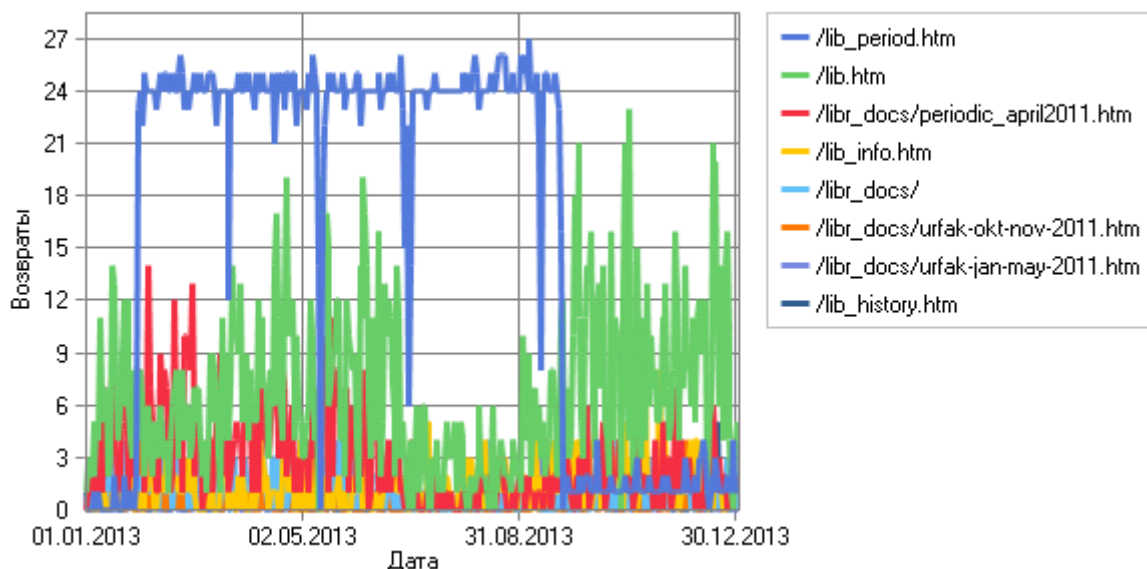

Страницы с возвратами