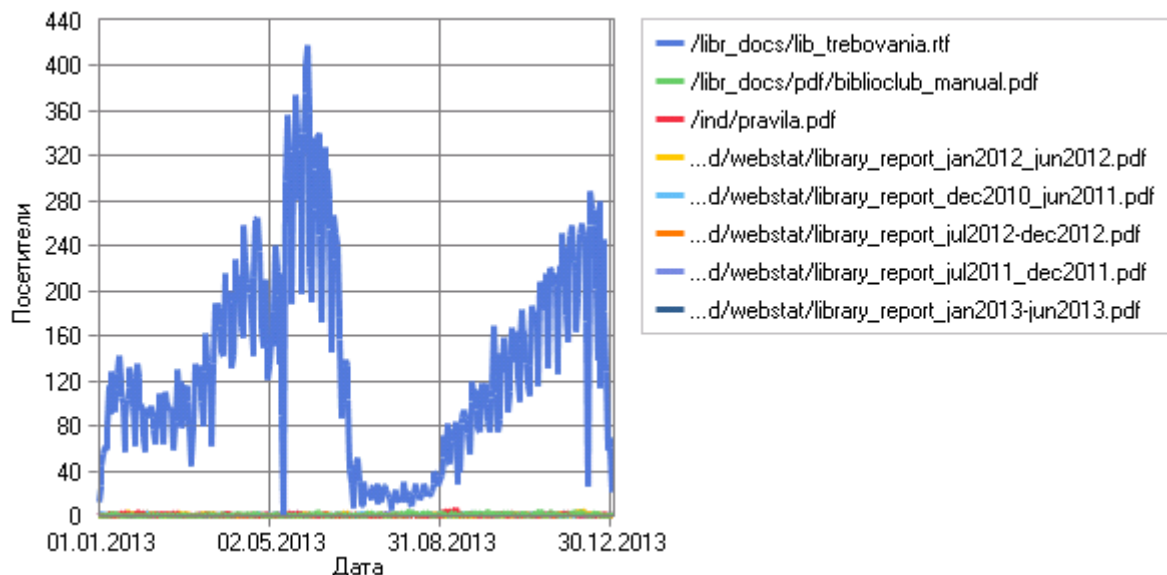

Обращение к файлам по дням