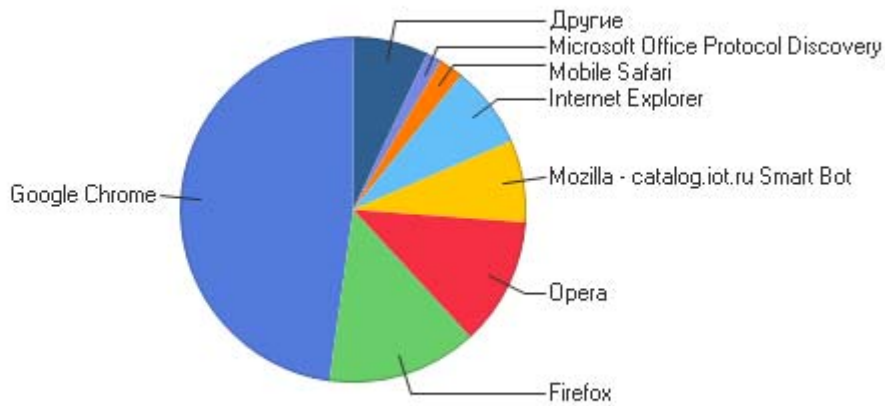

Отчет для urfak.petsru.ru: Браузеры

Powered by
WebLog Expert

Период отчета: 01.01.2013 00:22:50 - 31.12.2013 23:19:44

Отчет создан в Пт Янв 31, 2014 - 13:04:51

Браузеры

Использование браузеров по дням

Наиболее используемые браузеры