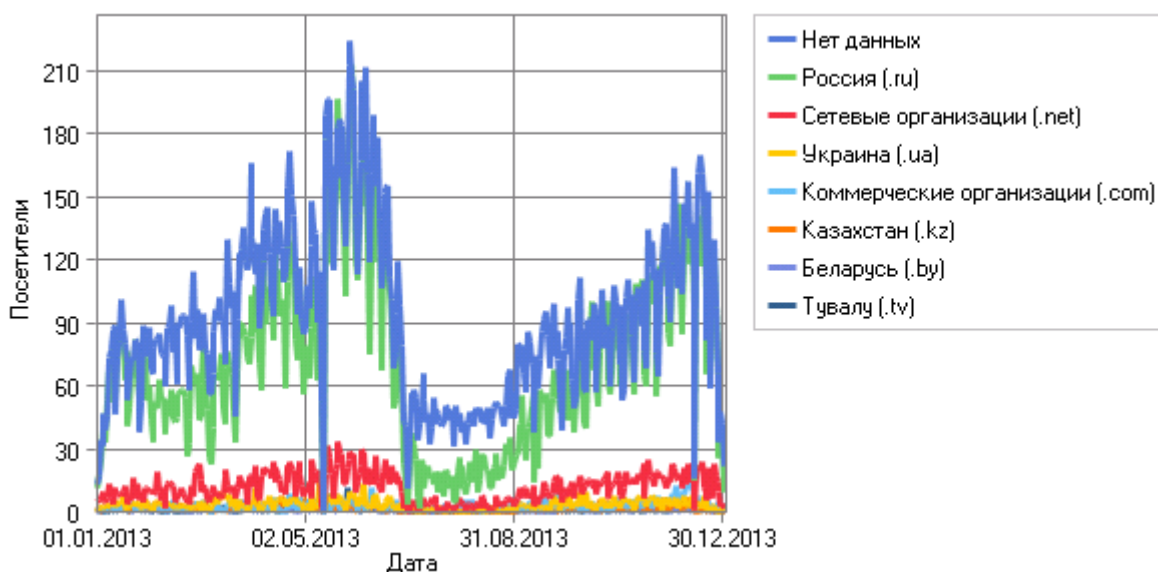

89	10.20.127.6	Россия	30	16	550
90	193.203.48.31	Украина	16	16	1 992
91	ip217-77-55-7.sampo.ru	Россия	86	16	1 711
92	10.10.85.129	Россия	29	16	1 139
93	unnamed.farline.ua	Украина	22	15	4 475
94	172.20.190.100	Россия	32	15	628
95	172.20.190.183	Россия	16	15	2
96	109.207.13.33	Россия	208	15	3 603
97	pool.ip-home.net	Россия	15	14	2 584
98	109.207.13.40	Россия	319	14	7 855
99	10.10.195.108	Россия	50	14	575
100	lgw.bsu.ru	Россия	89	14	12 541
Итого			19 489	9 431	1 094 465
Всего			217 975	68 968	24 803 917

Домены

Домены по дням

Домены