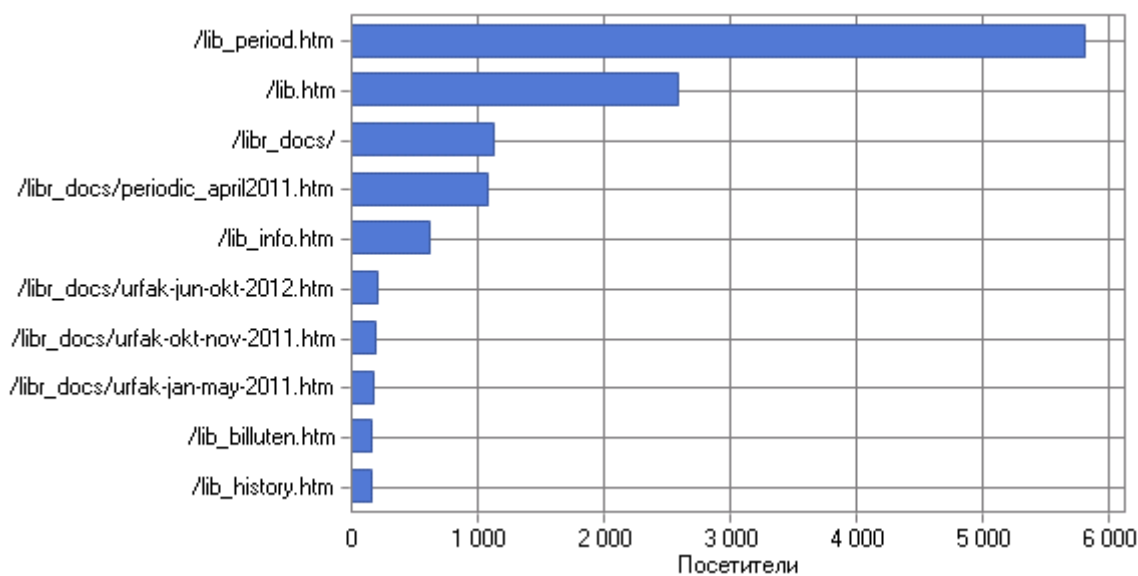

Популярные точки выхода

Популярные точки выхода

	Страница	Посетители
1	http://urfak.petsu.ru/lib_period.htm	5 810
2	http://urfak.petsu.ru/lib.htm	2 589
3	http://urfak.petsu.ru/libr_docs/	1 121
4	http://urfak.petsu.ru/libr_docs/periodic_april2011.htm	1 075
5	http://urfak.petsu.ru/lib_info.htm	625
6	http://urfak.petsu.ru/libr_docs/urfak-jun-okt-2012.htm	210
7	http://urfak.petsu.ru/libr_docs/urfak-okt-nov-2011.htm	188
8	http://urfak.petsu.ru/libr_docs/urfak-jan-may-2011.htm	177
9	http://urfak.petsu.ru/lib_billuten.htm	164
10	http://urfak.petsu.ru/lib_history.htm	158
11	http://urfak.petsu.ru/libr_docs/urfak-jan-mar-2013.htm	156
12	http://urfak.petsu.ru/libr_docs/urfak-sep-dec-2010.htm	126
13	http://urfak.petsu.ru/libr_docs/dek2006-mar2007-jurfac.htm	98
14	http://urfak.petsu.ru/libr_docs/urfak-jan-mar-2010.htm	90
15	http://urfak.petsu.ru/lib_ras.htm	89
16	http://urfak.petsu.ru/libr_docs/urfak-jan-2012.htm	80
17	http://urfak.petsu.ru/libr_docs/urfak-feb-may-2012.htm	66
18	http://urfak.petsu.ru/libr_docs/urfak-jun-sep-2011.htm	65
19	http://urfak.petsu.ru/lib_pravila.htm	64
20	http://urfak.petsu.ru/lib_sos.htm	59
21	http://urfak.petsu.ru/lib_virtual.htm	58
22	http://urfak.petsu.ru/libr_docs/periodic_1p2012.htm	55
23	http://urfak.petsu.ru/libr_docs/vystavka_mar2012.htm	55