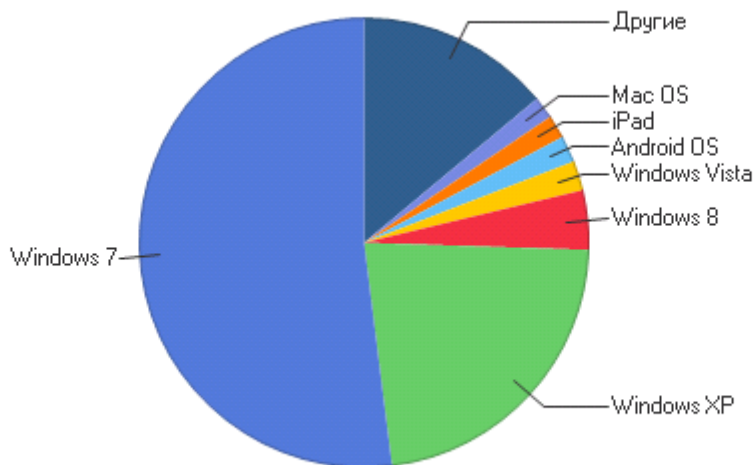

Наиболее используемые операционные системы

Наиболее используемые операционные системы

	Операционная система	Хиты	Посетители	% от всех посетителей
1	Windows 7	87 066	35 851	51,98%
2	Windows XP	45 580	15 531	22,52%
3	Другие	20 615	7 316	10,61%
4	Windows 8	5 422	2 937	4,26%
5	Windows Vista	4 007	1 470	2,13%
6	Android OS	47 269	1 318	1,91%
7	iPad	2 050	1 153	1,67%
8	Mac OS	1 678	1 096	1,59%
9	Linux	1 813	831	1,20%
10	iPhone	985	748	1,08%
11	Windows 8.1	504	374	0,54%
12	Windows Server 2003	210	162	0,23%
13	Windows Phone	86	34	0,05%
14	Windows 2000	452	34	0,05%
15	Windows NT	119	30	0,04%
16	Windows 95	29	28	0,04%
17	iPod	17	16	0,02%
18	Windows ME	17	16	0,02%
19	Windows 98	43	10	0,01%
20	Windows 3.x	5	5	0,01%
21	Windows CE	3	3	0,00%
22	BlackBerry	2	2	0,00%
23	Sun OS	2	2	0,00%
24	MSN TV (WebTV)	1	1	0,00%
	Всего	217 975	68 968	100,00%

Браузеры и ОС

Браузеры и ОС

	Браузер	Хиты	Посетители	% от всех посетителей
Windows 7				
1	Google Chrome	45 558	23 714	65,97%
2	Opera	15 230	4 843	13,47%
3	Firefox	12 533	4 594	12,78%
4	Internet Explorer	13 661	2 734	7,61%
5	Safari	79	57	0,16%
6	Mozilla/5.0 (Windows; U; Windows NT 6.1;) AppleWebKit/534.12 (KHTML, like Gecko) Maxthon/3.0 Safari/534.12	3	3	0,01%
7	Mozilla/5.0 (Windows NT 6.1) AppleWebKit/534.30 (KHTML, like Gec	1	1	0,00%