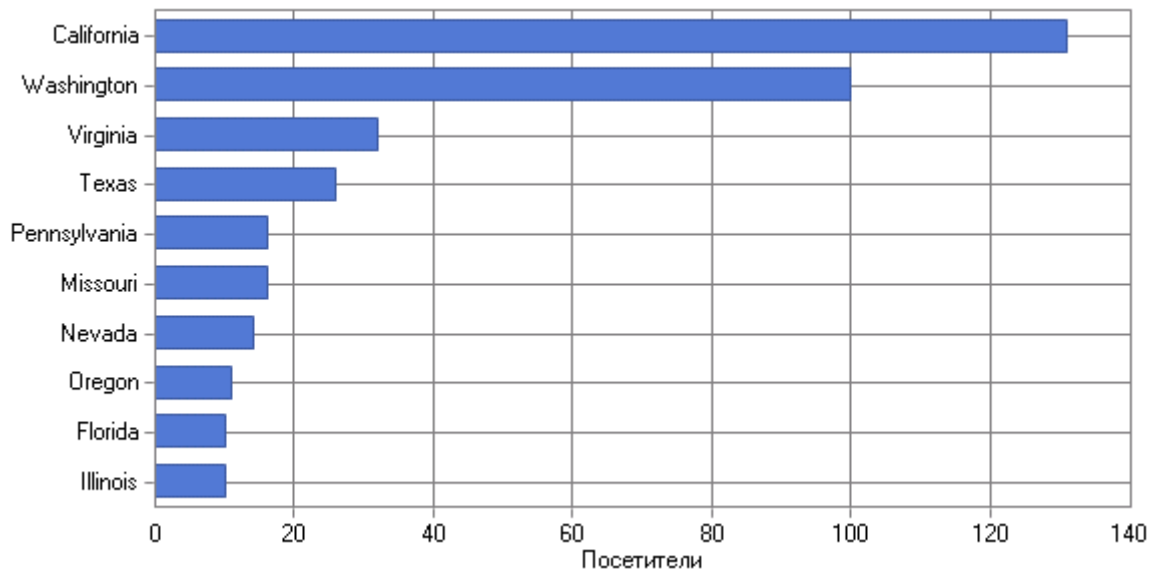

Наиболее активные штаты США

Наиболее активные штаты США

	Штат	Хиты	Посетители	Трафик (КБ)
1	California	208	131	57 858
2	Washington	121	100	80 066
3	Virginia	42	32	2 693
4	Texas	27	26	8 915
5	Pennsylvania	106	16	3 256
6	Missouri	18	16	13 860
7	Nevada	29	14	30 926
8	Oregon	21	11	11 934
9	Florida	41	10	5 382
10	Illinois	13	10	12 685
11	Arizona	6	6	591
12	New York	9	6	4 216
13	Colorado	11	4	422
14	New Jersey	3	3	323
15	Georgia	2	2	0
16	Kentucky	2	2	392
17	Vermont	7	1	78
18	South Carolina	1	1	196
19	Indiana	1	1	196
20	District of Columbia	2	1	53
21	Connecticut	1	1	222
22	North Carolina	2	1	223
23	Maine	1	1	26
24	Maryland	3	1	64
	Всего	677	397	234 586

Города

Наиболее активные города

	Город	Хиты	Посетители	Трафик (КБ)
1	Moscow, Россия	18 519	10 811	1 471 211
2	Petrozavodsk, Россия	21 602	6 003	768 677
3	Saint Petersburg, Россия	6 482	3 237	772 952
4	Novosibirsk, Россия	2 113	1 032	250 058
5	Kazan, Россия	1 657	935	217 949
6	Samara, Россия	2 042	767	175 484
7	Yekaterinburg, Россия	1 217	679	152 879
8	Nizhnyy Novgorod, Россия	1 261	601	180 901