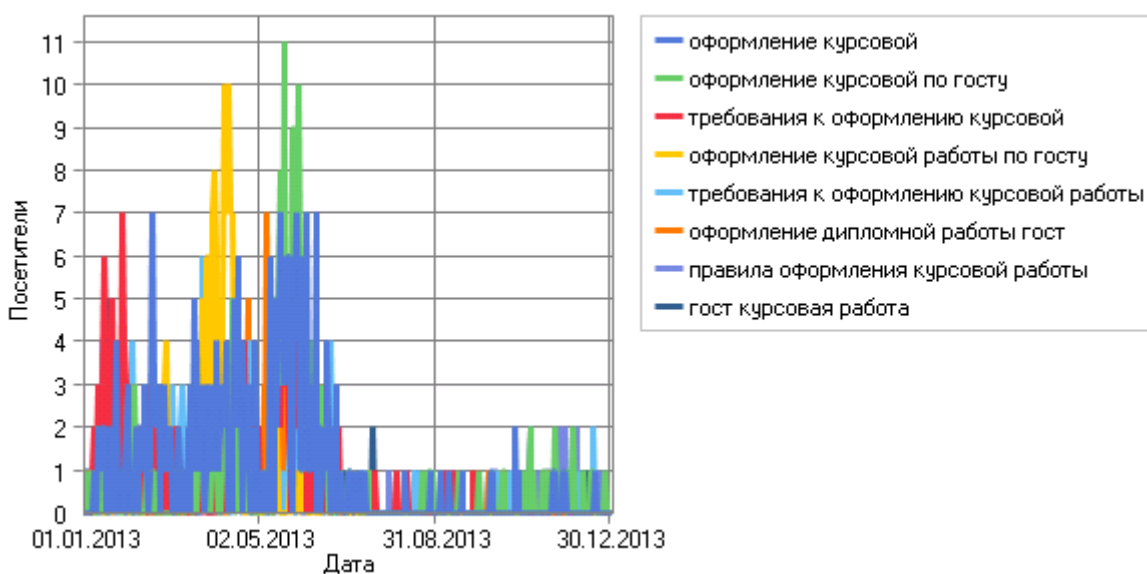

17	курс лекций для юридического факультета по трудовому праву2013г.	1
18	ломоносова ольга	1
19	интернет -магазин юридической литературы	1
20	Сорокин В.В. Юридическая глобалистика: учебник	1
21	журнал хозяйство и право статьи о наследовании собственности	1
Yahoo		
1	электронная библиотека юридической литературы	1
2	Серебрицкий	1
Rambler		
1	юридическая библиотека	1
2	гугл фразы55 тур	1
AOL		
1	скачать книга оформление выполнение курсовой	1

Поисковые фразы

Поисковые фразы по дням