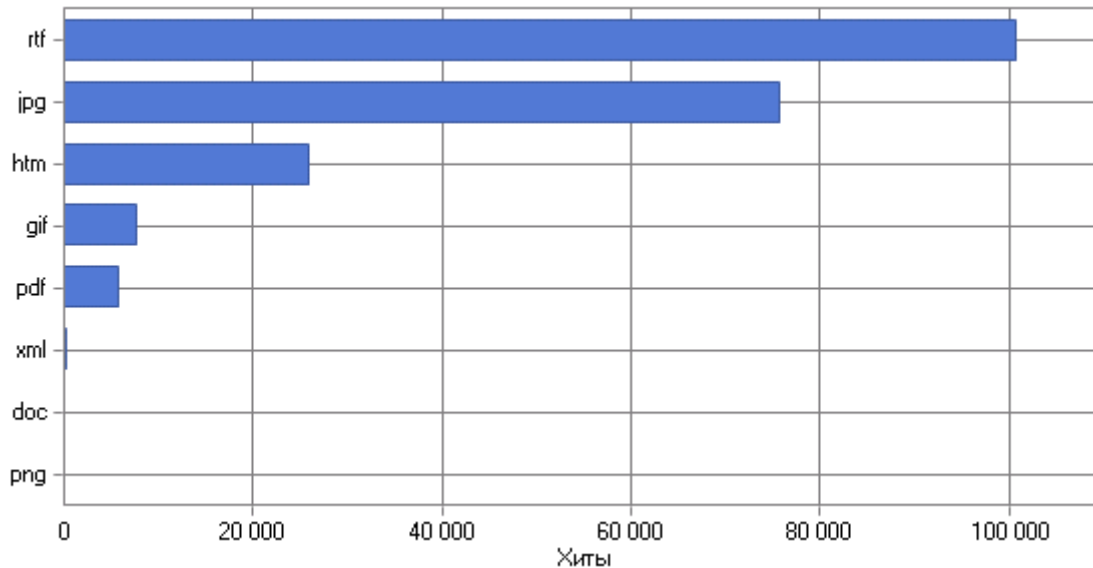

Наиболее запрашиваемые типы файлов

Наиболее запрашиваемые типы файлов

	Тип файлов	Хиты	Незавершенные запросы	Трафик (КБ)
1	rtf	100 684	491	19 663 181
2	jpg	75 738	30	1 387 219
3	htm	25 911	244	559 421
4	gif	7 678	3	5 118
5	pdf	5 628	3 871	3 185 401
6	xml	121	4	141
7	doc	29	3	749
8	png	14	1	1 915
	Всего	215 803	4 647	24 803 149

Отчет для urfak.petsru.ru: Посетители

Powered by
WebLog Expert

Период отчета: 01.01.2013 00:22:50 - 31.12.2013 23:19:44

Отчет создан в Пт Янв 31, 2014 - 13:04:51

Хосты

Хосты

	Хост	Страна	Хиты	Посетители	Трафик (КБ)
1	85.142.23.122	Россия	5 534	5 534	89 769
2	client.yota.ru	Россия	1 410	595	156 360
3	172.20.190.221	Россия	1 331	129	19 448
4	172.20.190.41	Россия	318	126	5 559
5	172.20.190.237	Россия	405	124	7 664
6	172.20.190.25	Россия	299	119	3 294
7	10.8.114.16	Россия	494	98	61 284
8	ns222345.ovh.net	Франция	150	94	17 567
9	89.208.145.230	Россия	92	92	1 605
10	172.20.190.106	Россия	217	91	7 187
11	172.20.190.59	Россия	368	89	5 280
12	client.fttb.2day.kz	Казахстан	230	87	24 773
13	85-89-105-27.kbpauk.ru	Россия	842	81	195 024
14	10.10.42.6	Россия	532	56	13 416
15	hosted-by.leaseweb.com	Нидерланды	446	51	26 976
16	46.28.69.225	Украина	51	50	10 643
17	google-proxy-66-249-81-157.google.com	США	126	49	31 219
18	SOL-FTTB.199.205.118.46.sovam.net.ua	Украина	278	45	115
19	10.10.130.21	Россия	325	44	8 181
20	46.28.69.64	Украина	113	44	25 171