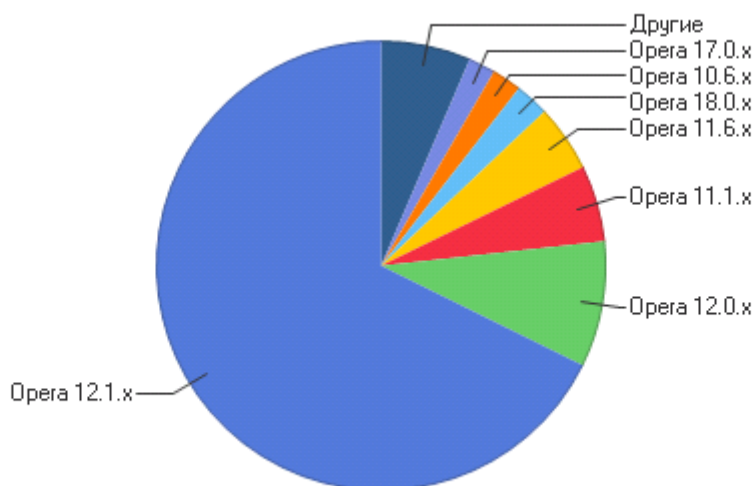

Версии Opera

	Браузер	Хиты	Посетители	% от всех посетителей
1	Opera 12.1.x	17 952	5 838	67,69%
2	Opera 12.0.x	3 286	781	9,06%
3	Opera 11.1.x	1 438	473	5,48%
4	Opera 11.6.x	1 209	415	4,81%
5	Opera 18.0.x	332	211	2,45%
6	Opera 10.6.x	537	183	2,12%
7	Opera 17.0.x	210	167	1,94%
8	Opera 11.5.x	153	130	1,51%
9	Opera 16.0.x	353	106	1,23%
10	Opera 11.0.x	128	65	0,75%
11	Opera 9.6.x	61	43	0,50%
12	Opera 10.1.x	40	37	0,43%
13	Opera 7.0.x	36	36	0,42%
14	Opera 15.0.x	174	28	0,32%
15	Opera 10.0.x	37	28	0,32%
16	Opera 10.5.x	25	24	0,28%
17	Opera 9.2.x	32	13	0,15%