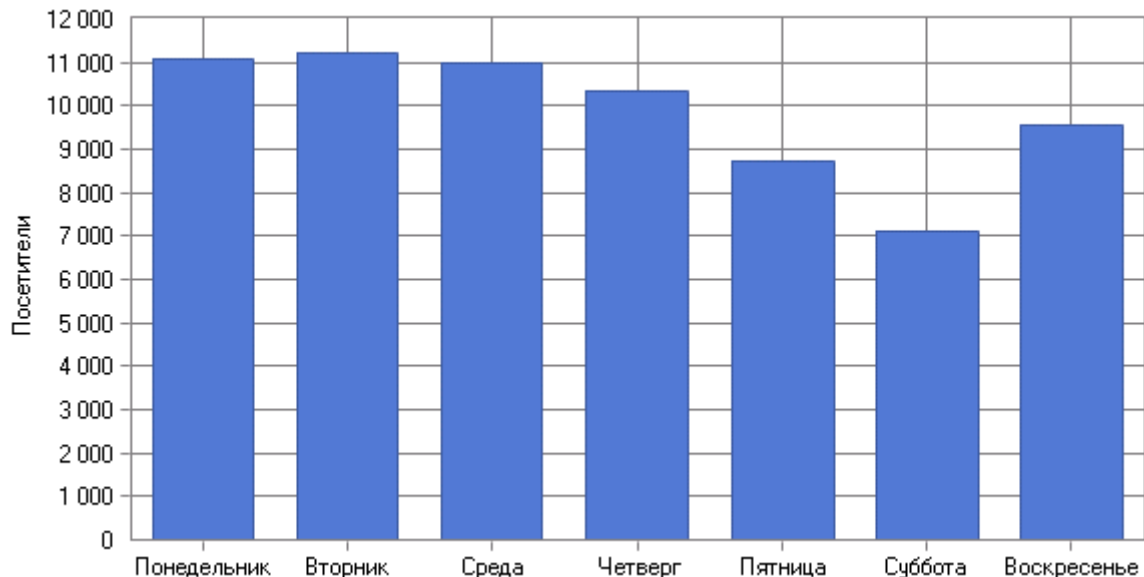

Посещаемость по дням недели

Посещаемость по дням недели

День	Хиты	Просмотры страниц	Посетители	Трафик (КБ)
Понедельник	53 597	4 509	11 098	7 352 753
Вторник	46 106	3 975	11 234	5 594 334
Среда	43 896	4 109	10 965	5 320 563
Четверг	30 333	3 855	10 330	2 908 184
Пятница	27 575	3 846	8 702	2 739 763
Суббота	22 327	3 435	7 090	2 197 346
Воскресенье	25 852	3 813	9 549	2 773 390
Всего	249 686	27 542	68 968	28 886 336