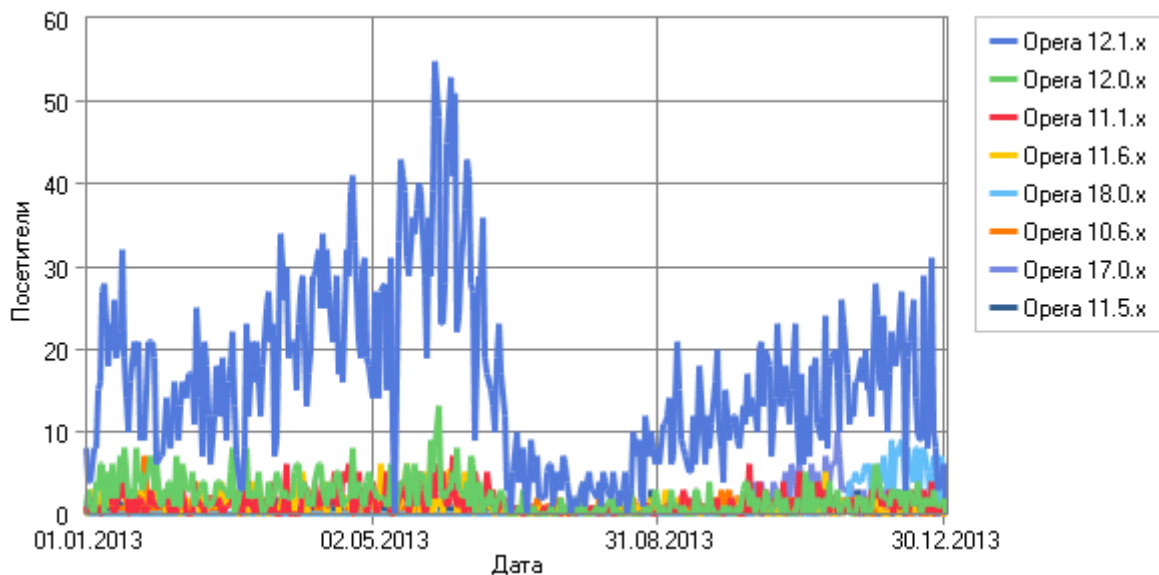

Использование версий Opera по дням

Версии Opera