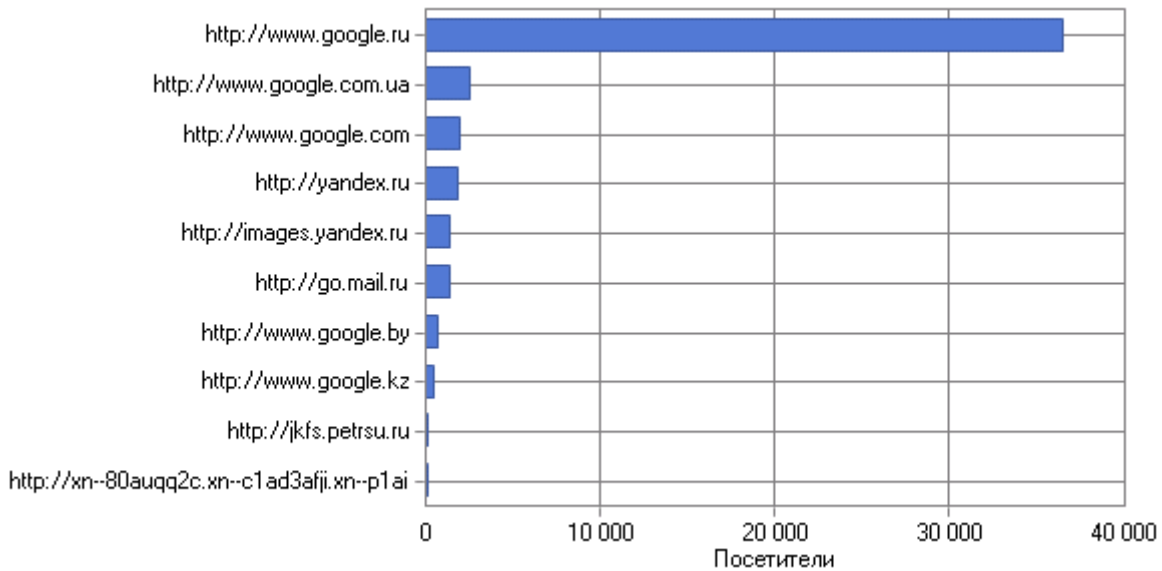

Ссылающиеся сайты

	Сайт	Посетители
1	http://www.google.ru	36 570
2	Нет ссылки	20 054
3	http://www.google.com.ua	2 515
4	http://www.google.com	1 981
5	http://yandex.ru	1 866
6	http://images.yandex.ru	1 398
7	http://go.mail.ru	1 384
8	http://www.google.by	668
9	http://www.google.kz	423
10	http://kfs.petsru.ru	164
11	http://xn--80auqq2c.xn--c1ad3afji.xn--p1ai	97
12	http://library.petsru.ru	73
13	http://images.yandex.ua	71
14	http://www.google.md	71
15	http://www.petsru.ru	69
16	http://vk.com	66
17	http://search.conduit.com	62