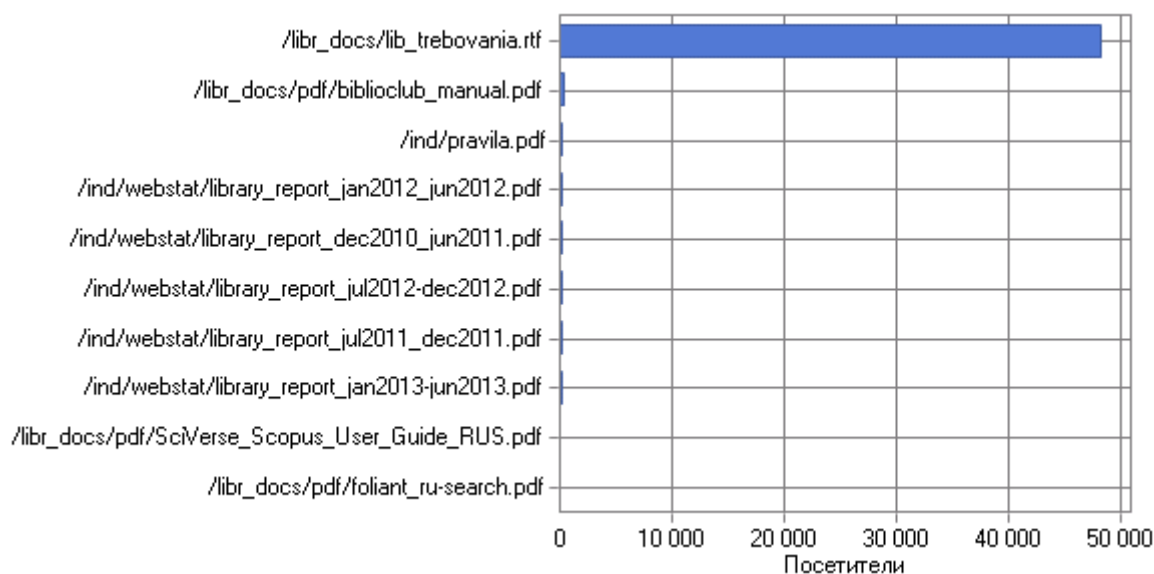

Наиболее скачиваемые файлы

Наиболее скачиваемые файлы

	Файл	Хиты	Незавершенные запросы	Посетители	Трафик (КБ)
1	http://urfak.petsru.ru/libr_docs/lib_trebovania.rtf	100 684	491	48 173	19 663 181
2	http://urfak.petsru.ru/libr_docs/pdf/biblioclub_manual.pdf	363	47	298	217 668
3	http://urfak.petsru.ru/ind/pravila.pdf	408	118	255	34 931
4	http://urfak.petsru.ru/ind/webstat/library_report_jan2012_jun2012.pdf	1 112	886	217	700 151
5	http://urfak.petsru.ru/ind/webstat/library_report_dec2010_jun2011.pdf	1 341	1 118	194	589 680
6	http://urfak.petsru.ru/ind/webstat/library_report_jul2012-dec2012.pdf	728	563	156	358 557
7	http://urfak.petsru.ru/ind/webstat/library_report_jul2011_dec2011.pdf	610	450	148	381 668
8	http://urfak.petsru.ru/ind/webstat/library_report_jan2013-jun2013.pdf	565	434	108	270 147
9	http://urfak.petsru.ru/libr_docs/pdf/SciVerse_Scopus_User_Guide_RUS.pdf	82	11	67	548 196
10	http://urfak.petsru.ru/libr_docs/pdf/foiant_ru-search.pdf	282	210	63	47 273
11	http://urfak.petsru.ru/libr_docs/pdf/biblioclub_ozo.pdf	77	27	44	19 882
12	http://urfak.petsru.ru/libr_docs/pdf/konkurs-15okt2012.pdf	60	7	39	17 242
13	http://urfak.petsru.ru/libr_docs/docs/vak.doc	29	3	19	749
	Всего	106 341	4 365	-	22 849 332