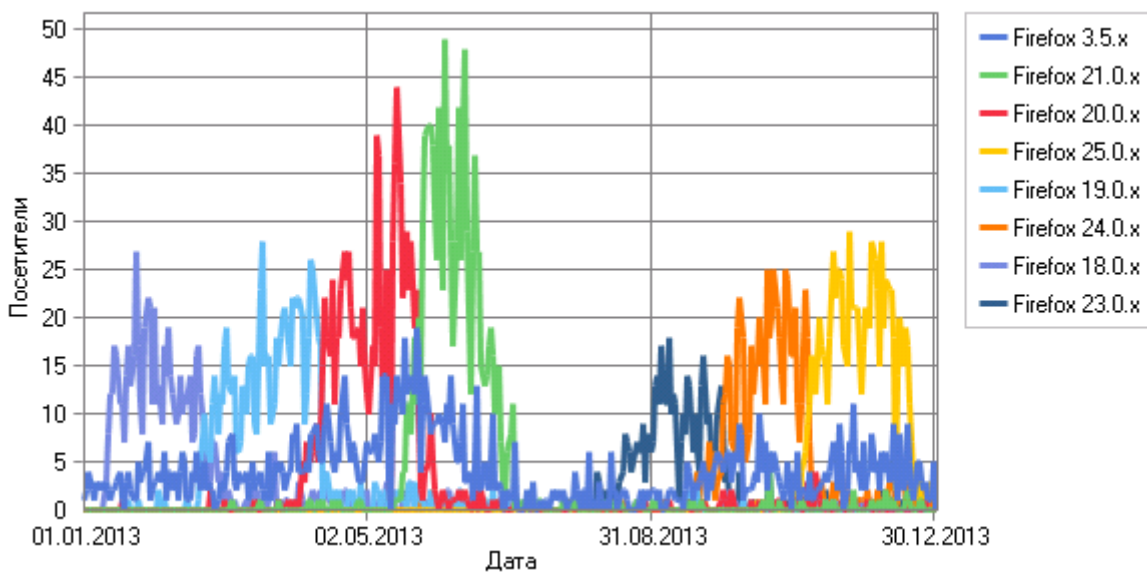

Версии Firefox

Использование версий Firefox по дням