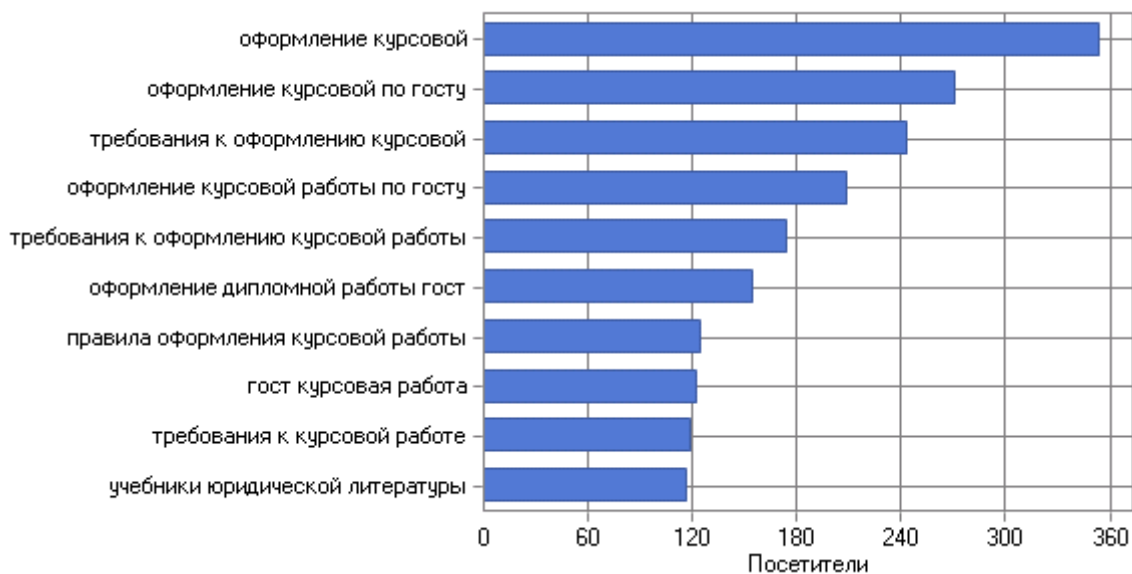

Поисковые фразы