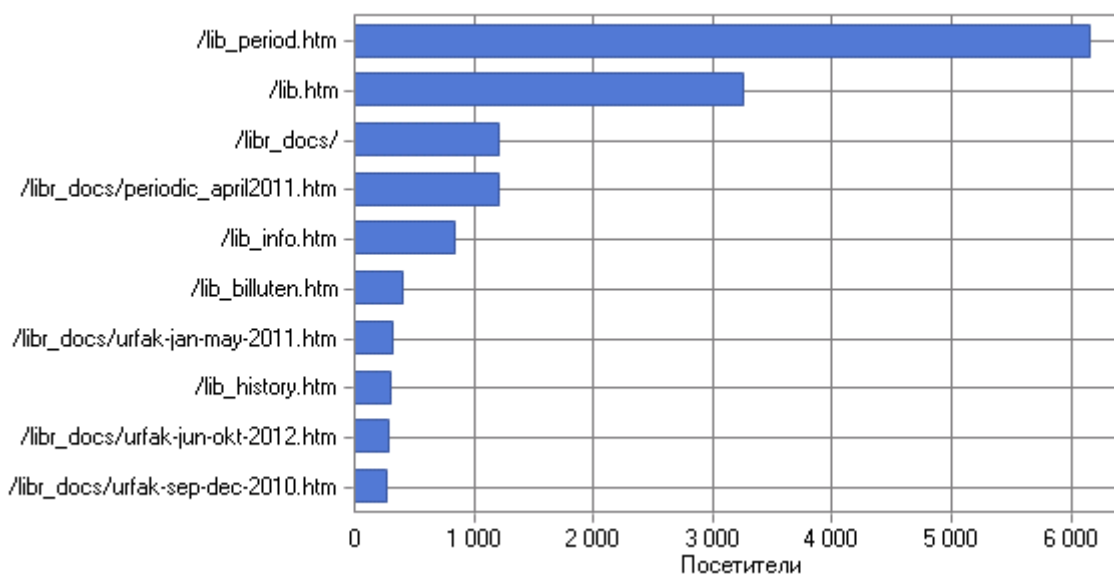

Наиболее популярные страницы

Наиболее популярные страницы

	Страница	Хиты	Незавершенные запросы	Посетители	Трафик (КБ)
1	http://urfak.petsu.ru/lib_period.htm	6 171	5	6 150	100 030
2	http://urfak.petsu.ru/lib.htm	3 472	5	3 261	73 097
3	http://urfak.petsu.ru/libr_docs/	4 132	9	1 214	3 042
4	http://urfak.petsu.ru/libr_docs/periodic_april2011.htm	1 298	6	1 205	183 956
5	http://urfak.petsu.ru/lib_info.htm	875	4	842	31 807
6	http://urfak.petsu.ru/lib_billuten.htm	412	3	398	7 576
7	http://urfak.petsu.ru/libr_docs/urfak-jan-may-2011.htm	334	3	320	6 930
8	http://urfak.petsu.ru/lib_history.htm	318	3	306	8 341
9	http://urfak.petsu.ru/libr_docs/urfak-jun-okt-2012.htm	289	3	280	6 359
10	http://urfak.petsu.ru/libr_docs/urfak-sep-dec-2010.htm	358	3	261	18 819
11	http://urfak.petsu.ru/lib_ras.htm	270	3	255	3 933
12	http://urfak.petsu.ru/libr_docs/urfak-okt-nov-2011.htm	265	3	254	5 210
13	http://urfak.petsu.ru/lib_pravila.htm	233	3	227	4 870
14	http://urfak.petsu.ru/lib_sos.htm	232	3	226	3 180
15	http://urfak.petsu.ru/lib_vystavki.htm	216	3	210	3 187
16	http://urfak.petsu.ru/libr_docs/urfak-jan-mar-2013.htm	210	3	199	5 138
17	http://urfak.petsu.ru/lib_virtual.htm	195	3	186	2 801
18	http://urfak.petsu.ru/libr_docs/periodic_1p2012.htm	177	3	170	1 431
19	http://urfak.petsu.ru/libr_docs/vystavka_jan-mar2010.htm	165	3	158	5 696
20	http://urfak.petsu.ru/libr_docs/vystavka_may2011.htm	166	3	158	7 073
21	http://urfak.petsu.ru/libr_docs/vystavka_mar2012.htm	164	3	156	6 262