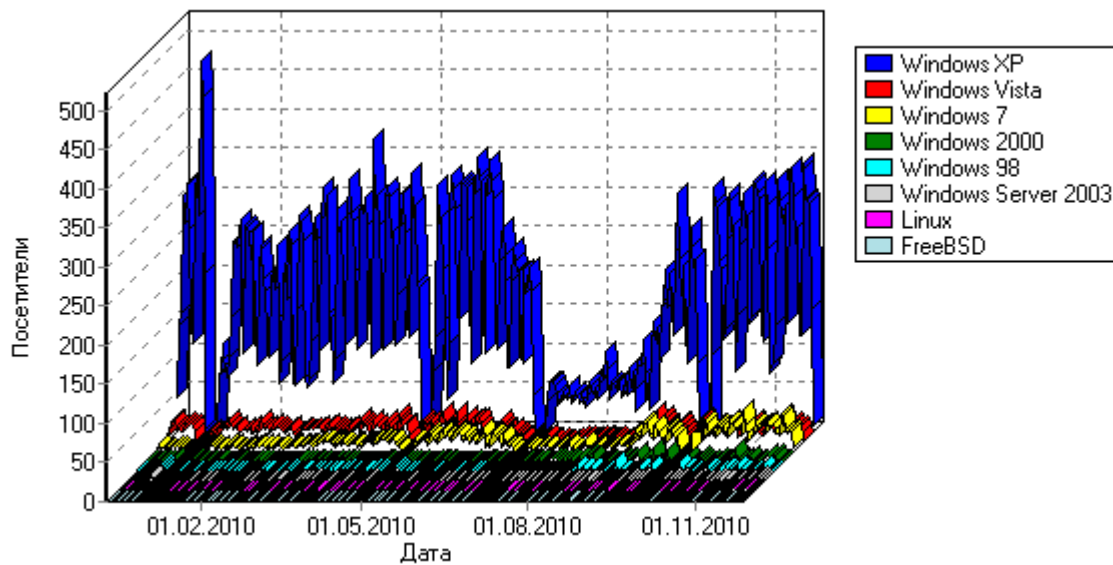

Наиболее используемые операционные системы

1	Internet Explorer 6.x	46	1	100,00%
Гана				
1	Firefox	6	1	100,00%
Саудовская Аравия				
1	Internet Explorer 5.x	1	1	100,00%
Филиппины				
1	Internet Explorer 6.x	1	1	100,00%
Аргентина				
1	Internet Explorer 6.x	3	1	100,00%
Сингапур				
1	Firefox	1	1	100,00%
Макао				
1	Internet Explorer 6.x	12	1	100,00%
Сербия				
1	Internet Explorer 6.x	16	1	100,00%
Словакия				
1	Internet Explorer 8.x	6	1	100,00%
Того				
1	Internet Explorer 6.x	3	1	100,00%

Операционные системы

Использование операционных систем по дням