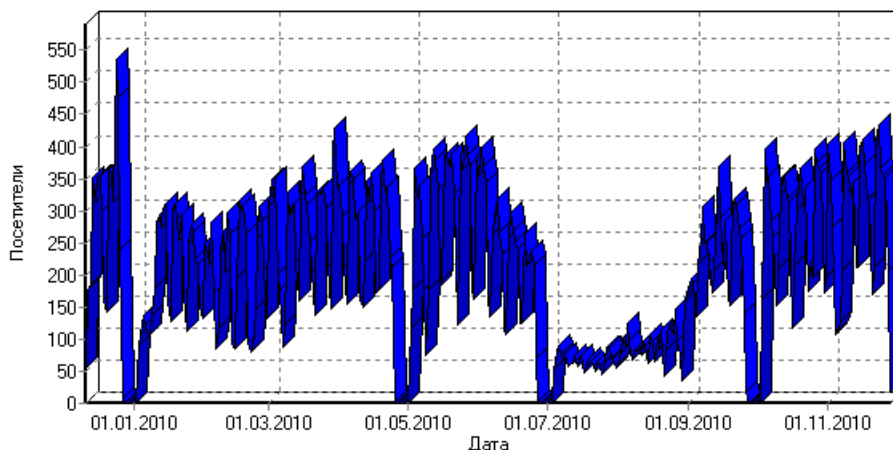

Отчёт о посещаемости сайта urfak.petrstu.ru за период 11.12.2009 - 28.11.2010

При анализе – в настройках программы роботы не считались за посетителей.

База данных по распределению IP-адресов по организациям мира к программе не подключалась, а были в программу вручную введены все сети Петрозаводска (для ПетрГУ – более подробно, а остальных Петрозаводских провайдеров – более крупно), (см. стр. 31).

Отчет для urfak.petrstu.ru: Общая статистика

Powered by
WebLog Expert

Период отчета: 11.12.2009 18:09:42 - 28.11.2010 03:58:11

Отчет создан в Сб Дек 18, 2010 - 10:34:22

Хиты	
Всего хитов	682 373
Хиты посетителей	644 793
Хиты роботов	37 580
Хитов в день	1 933
Хитов на посетителя	8,74
Кэшированные запросы	201 239
Ошибочные запросы	10 173
Просмотры страниц	
Всего просмотров страниц	225 592
Просмотров страниц в день	639
Просмотров страниц на посетителя	3,06
Посетители	
Всего посетителей	73 734
Посетителей в день	208
Всего уникальных IP-адресов	25 769
Трафик	
Всего трафик	10,12 ГБ
Трафик посетителей	9,51 ГБ
Трафик роботов	628,45 МБ
Трафик в день	29,36 МБ
Трафик на хит	15,55 КБ
Трафик на посетителя	135,19 КБ

Отчет для urfak.petrstu.ru: Посещаемость

Powered by
WebLog Expert

Период отчета: 11.12.2009 18:09:42 - 28.11.2010 03:58:11

Отчет создан в Сб Дек 18, 2010 - 10:34:22

Посетители по дням