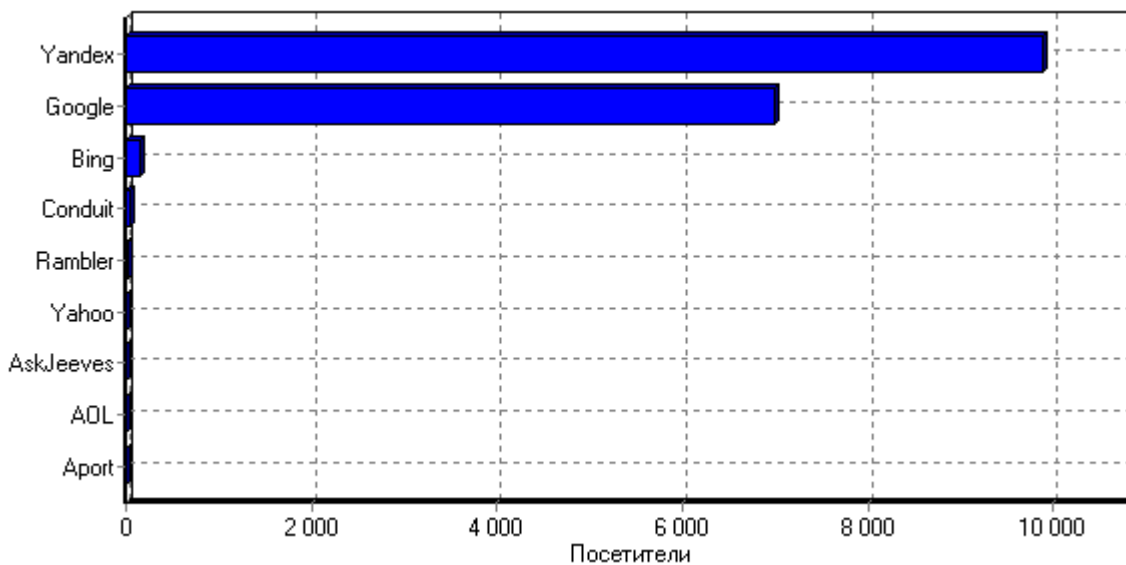

Итого	58 624
Всего	73 734

**Поисковые машины**

Поисковые машины по дням

Поисковые машины

Поисковые машины

	Поисковая машина	Посетители
1	Yandex	9 891
2	Google	7 000
3	Bing	153
4	Conduit	33
5	Rambler	16
6	Yahoo	9
7	AskJeeves	8
8	AOL	7
9	Aport	3
	<b>Всего</b>	<b>17 120</b>