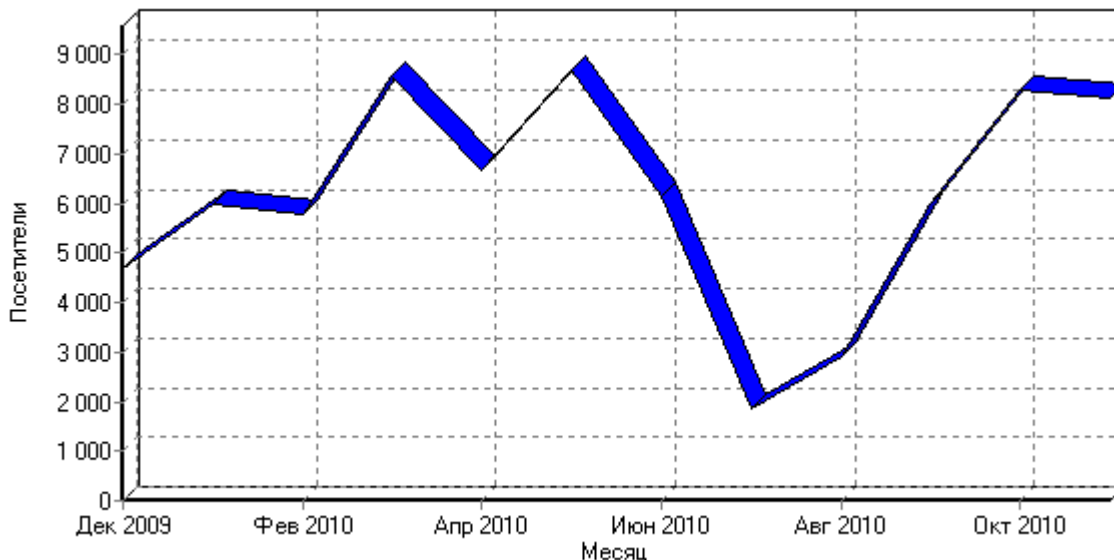

Посещаемость по месяцам

Посещаемость по месяцам

Месяц	Хиты	Просмотры страниц	Посетители	Трафик (КБ)
Дек 2009	52 699	28 683	4 683	752 619
Янв 2010	54 486	27 086	5 979	840 380
Фев 2010	50 343	22 850	5 793	718 114
Мар 2010	84 230	42 161	8 589	1 125 582
Апр 2010	51 848	16 308	6 664	790 188
Май 2010	59 834	17 892	8 709	1 114 547
Июн 2010	46 348	14 418	6 156	729 176
Июл 2010	14 529	4 109	1 861	229 826
Авг 2010	23 759	5 837	2 910	360 574
Сен 2010	63 277	12 626	5 978	1 099 331
Окт 2010	95 766	17 018	8 278	1 432 666
Ноя 2010	85 254	16 604	8 134	1 418 458
Всего	682 373	225 592	73 734	10 611 467

Отчет для urfak.petrso.ru: Ресурсы

Powered by
WebLog Expert

Период отчета: 11.12.2009 18:09:42 - 28.11.2010 03:58:11

Отчет создан в Сб Дек 18, 2010 - 10:34:22

Страницы

Наиболее популярные страницы

	Страница	Хиты	Незавершенные запросы	Посетители	Трафик (КБ)
1	http://urfak.petrso.ru/	158 721	47	48 982	1 747 996
2	http://urfak.petrso.ru/new.htm	7 848	7	5 689	220 222
3	http://urfak.petrso.ru/lib.htm	5 341	7	3 466	79 462
4	http://urfak.petrso.ru/abitura.htm	4 343	8	3 456	93 290
5	http://urfak.petrso.ru/doska_obj.htm	4 442	7	2 879	59 747
6	http://urfak.petrso.ru/kaf.htm	3 512	8	2 652	30 481
7	http://urfak.petrso.ru/ind/	3 591	0	1 826	491
8	http://urfak.petrso.ru/gender_center.htm	1 784	3	1 402	18 734
9	http://urfak.petrso.ru/direction.htm	1 508	13	1 364	16 841
10	http://urfak.petrso.ru/common.htm	1 615	8	1 337	18 115
11	http://urfak.petrso.ru/podrazd.htm	1 328	12	1 123	11 581
12	http://urfak.petrso.ru/kafopd.htm	1 134	2	947	12 895
13	http://urfak.petrso.ru/kafmikp.htm	1 096	3	930	13 741
14	http://urfak.petrso.ru/lib_period.htm	1 009	3	878	10 462
15	http://urfak.petrso.ru/kafitgip.htm	952	2	828	10 041