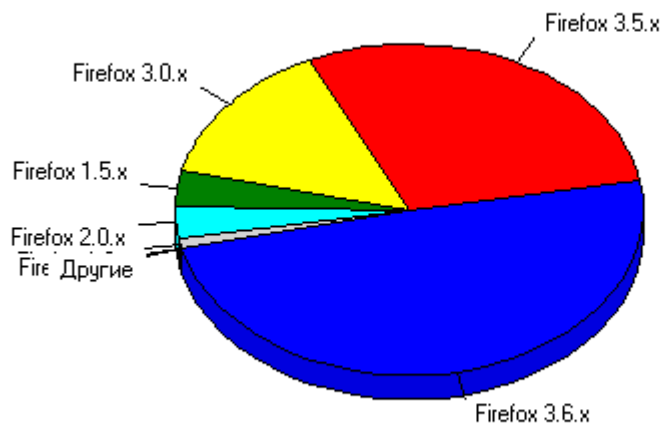

Версии Firefox

	Версия	Хиты	Посетители	% от всех посетителей
1	Firefox 3.6.x	50 883	6 061	48,80%
2	Firefox 3.5.x	24 219	3 639	29,30%
3	Firefox 3.0.x	10 933	1 758	14,16%
4	Firefox 1.5.x	681	433	3,49%
5	Firefox 2.0.x	1 887	409	3,29%
6	Firefox 1.0.x	150	93	0,75%
7	Firefox 4.0.x	88	12	0,10%
8	Firefox 3.1.x	4	3	0,02%
9	Firefox Plugin v. 1.0	6	3	0,02%
10	Firefox	17	2	0,02%
11	Firefox 0.9.x	2	2	0,02%
12	Firefox 0.10.x	2	2	0,02%
13	Firefox Service 1.02025 889802703 786906703 879906903 968906903 966902603 87890703	1	1	0,01%
14	Firefox MRA 5.6 (build 03278);	2	1	0,01%
	Всего	88 875	12 419	100,00%

Версии Chrome