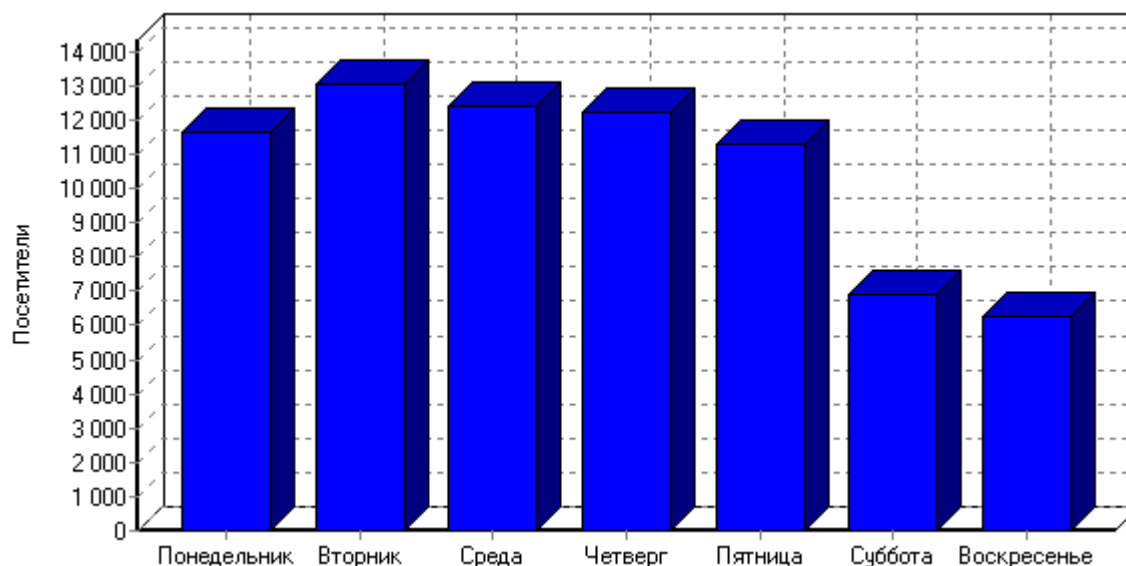

### По часам

Посещаемость по часам

Посещаемость по часам

Час	Хиты	Просмотры страниц	Посетители	Трафик (КБ)
00:00 - 00:59	15 950	6 756	1 571	342 070
01:00 - 01:59	10 830	4 847	1 130	206 897
02:00 - 02:59	7 732	3 416	713	144 198
03:00 - 03:59	5 330	2 313	530	122 000
04:00 - 04:59	3 955	1 788	421	75 854
05:00 - 05:59	4 406	1 300	494	88 735
06:00 - 06:59	5 358	1 515	669	116 477
07:00 - 07:59	10 031	3 156	1 296	217 915
08:00 - 08:59	24 349	7 050	3 039	309 750
09:00 - 09:59	43 106	12 335	4 980	458 375
10:00 - 10:59	52 319	14 497	5 772	541 596
11:00 - 11:59	61 622	17 539	6 464	647 575
12:00 - 12:59	60 495	18 477	6 437	671 342
13:00 - 13:59	57 304	17 576	6 076	636 085
14:00 - 14:59	51 554	16 486	5 771	645 430
15:00 - 15:59	41 278	13 099	4 690	594 223
16:00 - 16:59	34 430	11 229	3 932	572 381
17:00 - 17:59	28 261	9 746	3 093	556 597
18:00 - 18:59	24 945	9 351	2 784	556 654
19:00 - 19:59	28 763	10 984	2 959	641 962
20:00 - 20:59	30 591	11 412	3 091	677 485
21:00 - 21:59	29 892	11 228	3 071	666 853
22:00 - 22:59	28 466	10 760	2 735	648 377
23:00 - 23:59	21 406	8 732	2 016	472 626
<b>Всего</b>	<b>682 373</b>	<b>225 592</b>	<b>73 734</b>	<b>10 611 467</b>

### По дням недели

Посещаемость по дням недели

Посещаемость по дням недели

День	Хиты	Просмотры страниц	Посетители	Трафик (КБ)
Понедельник	108 260	35 426	11 613	1 728 856
Вторник	120 860	37 243	13 029	1 816 068
Среда	111 867	35 253	12 392	1 631 277
Четверг	111 683	37 728	12 246	1 561 412
Пятница	106 941	36 215	11 275	1 437 681
Суббота	64 153	22 944	6 914	1 046 726
Воскресенье	58 609	20 783	6 265	1 389 444
<b>Всего</b>	<b>682 373</b>	<b>225 592</b>	<b>73 734</b>	<b>10 611 467</b>