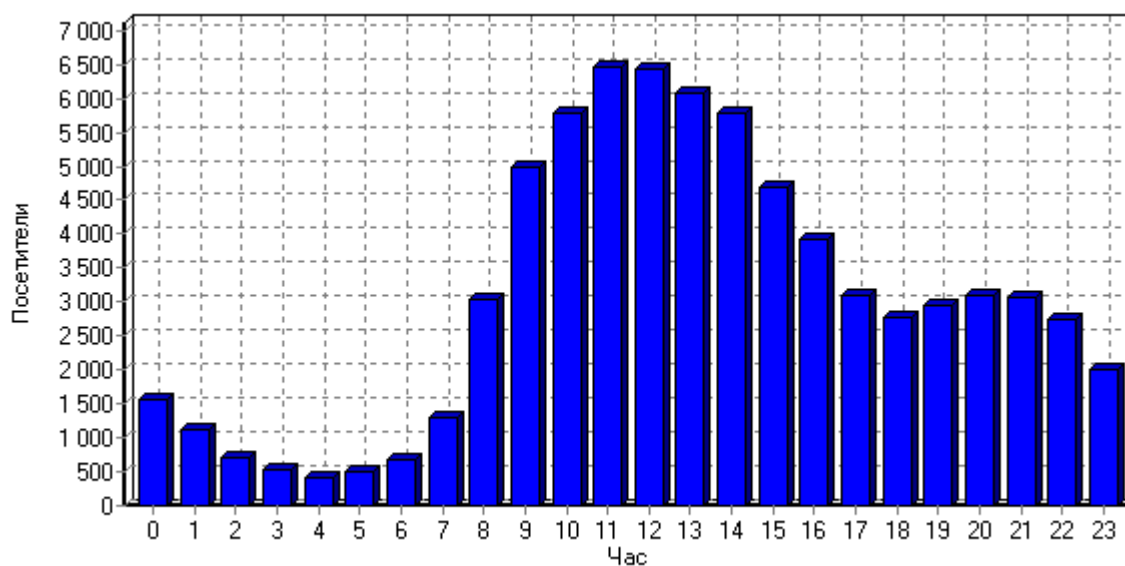

Сб 20.11.2010	1 691	339	170	04:37	32 558
Вс 21.11.2010	2 154	386	211	02:04	63 235
Пн 22.11.2010	4 206	789	409	05:34	70 799
Вт 23.11.2010	4 892	866	433	06:49	78 356
Ср 24.11.2010	4 320	694	367	06:34	57 744
Чт 25.11.2010	3 983	669	357	06:12	53 078
Пт 26.11.2010	4 126	705	351	05:48	50 797
Сб 27.11.2010	1 850	312	208	03:37	34 862
Вс 28.11.2010	138	33	18	02:01	3 862
Итого	254 713	48 661	23 541	05:08	4 105 360
Всего	682 373	225 592	73 734	06:21	10 611 467

По часам

Посещаемость по часам

Посещаемость по часам

Час	Хиты	Просмотры страниц	Посетители	Трафик (КБ)
00:00 - 00:59	15 950	6 756	1 571	342 070
01:00 - 01:59	10 830	4 847	1 130	206 897
02:00 - 02:59	7 732	3 416	713	144 198
03:00 - 03:59	5 330	2 313	530	122 000
04:00 - 04:59	3 955	1 788	421	75 854
05:00 - 05:59	4 406	1 300	494	88 735
06:00 - 06:59	5 358	1 515	669	116 477
07:00 - 07:59	10 031	3 156	1 296	217 915
08:00 - 08:59	24 349	7 050	3 039	309 750
09:00 - 09:59	43 106	12 335	4 980	458 375
10:00 - 10:59	52 319	14 497	5 772	541 596
11:00 - 11:59	61 622	17 539	6 464	647 575
12:00 - 12:59	60 495	18 477	6 437	671 342
13:00 - 13:59	57 304	17 576	6 076	636 085
14:00 - 14:59	51 554	16 486	5 771	645 430
15:00 - 15:59	41 278	13 099	4 690	594 223
16:00 - 16:59	34 430	11 229	3 932	572 381
17:00 - 17:59	28 261	9 746	3 093	556 597
18:00 - 18:59	24 945	9 351	2 784	556 654
19:00 - 19:59	28 763	10 984	2 959	641 962
20:00 - 20:59	30 591	11 412	3 091	677 485
21:00 - 21:59	29 892	11 228	3 071	666 853
22:00 - 22:59	28 466	10 760	2 735	648 377
23:00 - 23:59	21 406	8 732	2 016	472 626
Всего	682 373	225 592	73 734	10 611 467