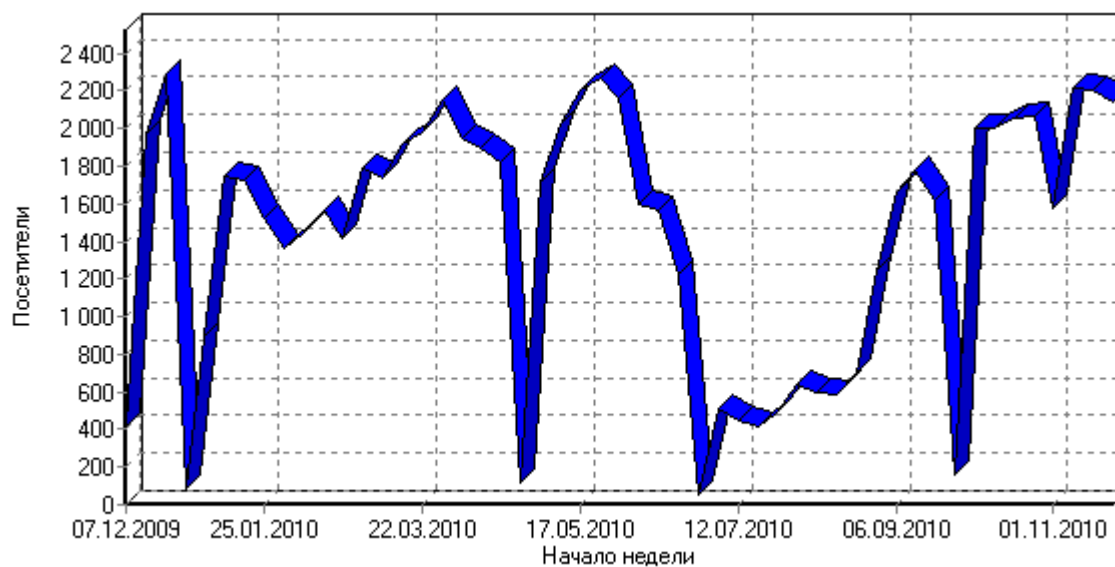

По неделям

Посещаемость по неделям

Посещаемость по неделям

Неделя	Хиты	Просмотры страниц	Посетители	Трафик (КБ)
07.12.2009 - 13.12.2009	6 215	4 016	416	108 587
14.12.2009 - 20.12.2009	22 308	10 623	1 973	328 021
21.12.2009 - 27.12.2009	24 176	14 044	2 294	316 010