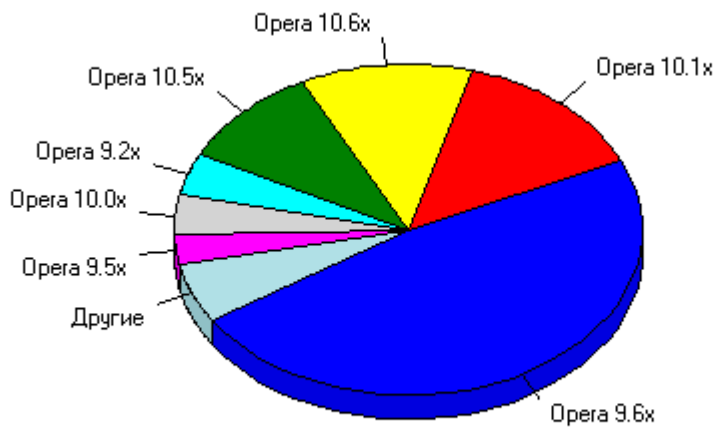

Версии Опера

	Версия	Хиты	Посетители	% от всех посетителей
1	Opera 9.6x	57 671	9 514	47,73%
2	Opera 10.1x	77 035	2 718	13,64%
3	Opera 10.6x	23 759	2 372	11,90%
4	Opera 10.5x	21 809	2 020	10,13%
5	Opera 9.2x	3 633	804	4,03%
6	Opera 10.0x	4 086	798	4,00%
7	Opera 9.5x	3 062	557	2,79%
8	Opera 9.8x	1 694	305	1,53%
9	Opera 9.0x	397	240	1,20%
10	Opera 8.5x	370	224	1,12%
11	Opera 8.0x	222	118	0,59%
12	Opera 9.1x	179	115	0,58%
13	Opera 7.2x	38	33	0,17%
14	Opera 7.5x	57	31	0,16%
15	Opera 7.1x	32	20	0,10%
16	Opera 10.2x	82	16	0,08%
17	Opera 6.0x	28	11	0,06%
18	Opera 10.7x	26	11	0,06%
19	Opera 7.6x	15	11	0,06%
20	Opera 7.0x	7	7	0,04%
21	Opera 11.0x	32	4	0,02%
22	Opera 8.6x	2	2	0,01%