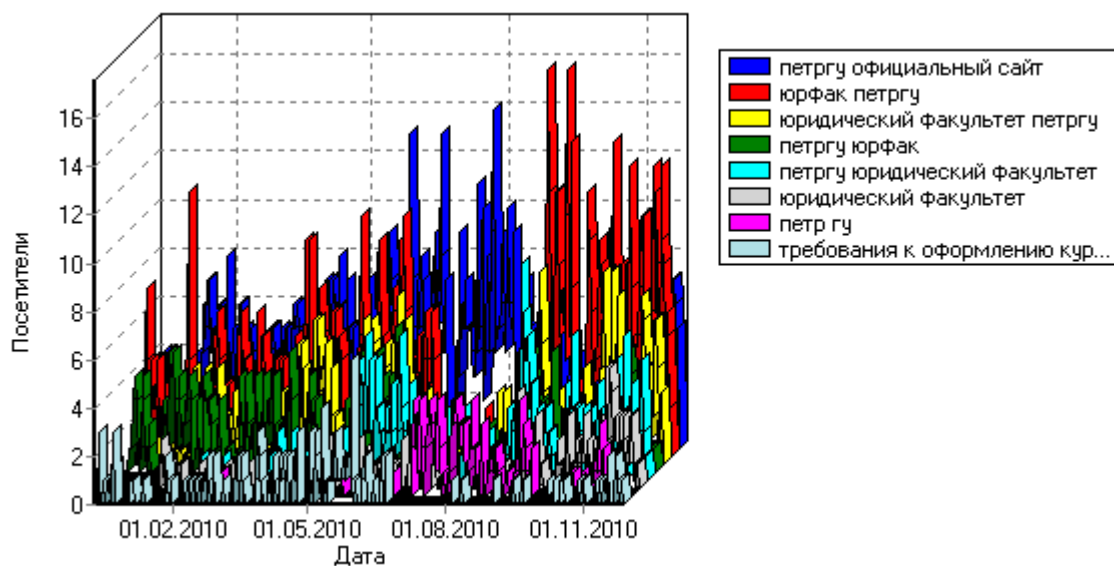

7	гост требования к курсовой	1
8	ОФОРМЛЕНИЕ КУРСОВЫХ РАБОТ ГОСТ	1
AOL		
1	дашков и ко,2007	2
2	петргу зачисление 2009 год	1
3	стоимость обучения петрозаводский государственный университет	1
4	оформление курсовой работы ГОСТ	1
5	гост 2010 при оформлении курсовой работы. Библиографические источники	1
6	www.petrstu.ru	1
Апорт		
1	понятие права у харта	1
2	грудцына л.ю. семейное право учебник 2006 скачать	1
3	ПРОДАЖА	1

Поисковые фразы

Поисковые фразы по дням