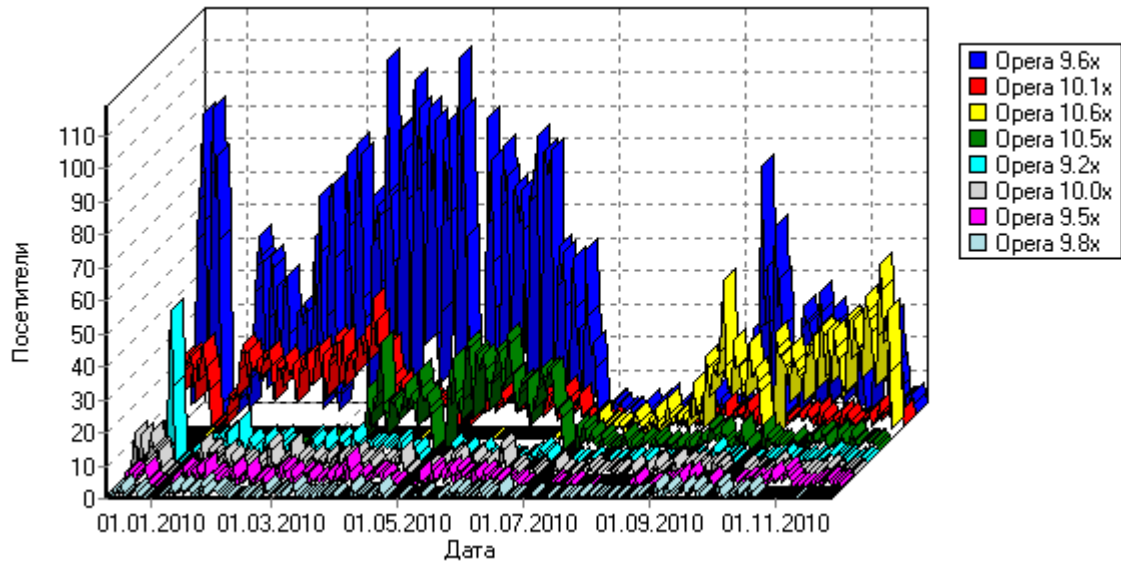

Использование версий Опера по дням

Версии Опера