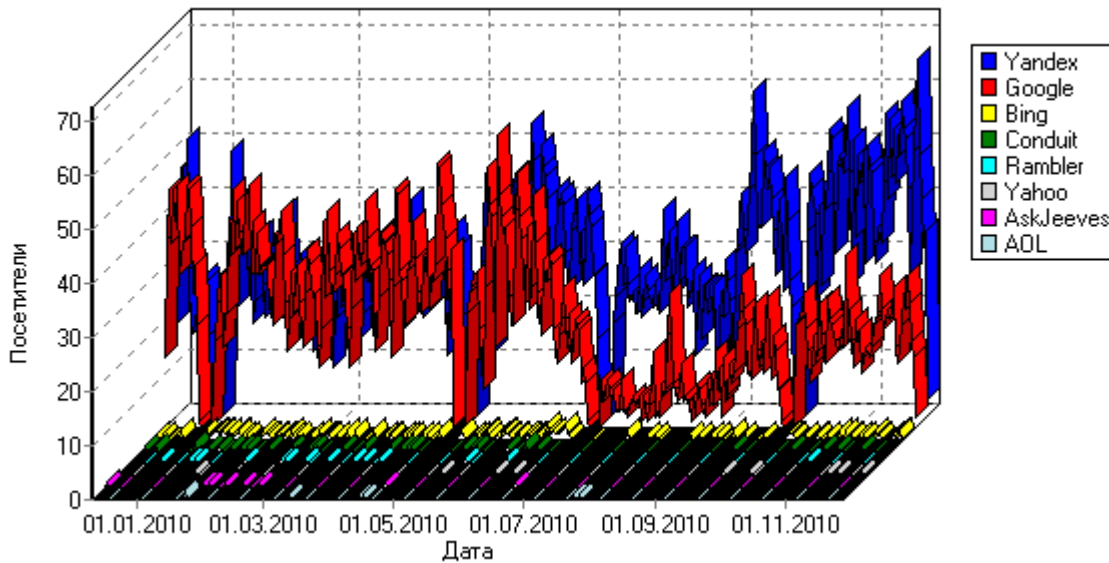

Итого	58 624
Всего	73 734

Поисковые машины

Поисковые машины по дням