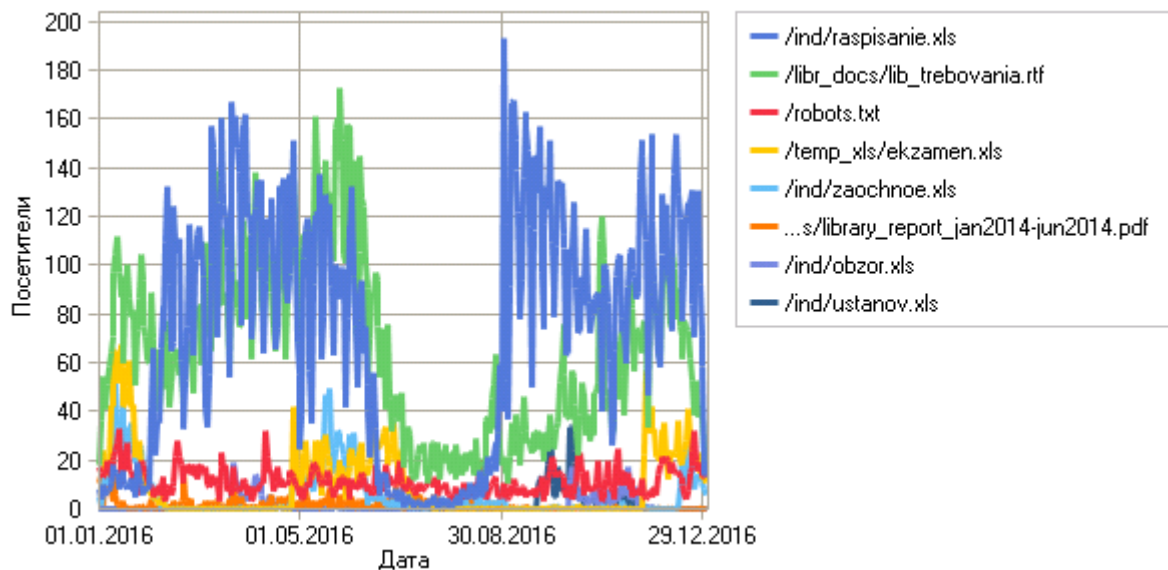

32	http://urfak.petsu.ru/utilities.htm	1 041	27	988	34 256
33	http://urfak.petsu.ru/win98.htm	1 229	0	963	13 882
34	http://urfak.petsu.ru/foto.htm	976	27	945	6 742
35	http://urfak.petsu.ru/kafadm.htm	955	2	935	4 552
36	http://urfak.petsu.ru/index_en.htm	960	57	915	13 466
37	http://urfak.petsu.ru/kafopd_vopros.htm	956	16	903	4 355
38	http://urfak.petsu.ru/aspirant_obj.htm	960	34	888	10 794
39	http://urfak.petsu.ru/win95.htm	928	2	848	8 182
40	http://urfak.petsu.ru/uch_pos_tgp1.htm	900	1	845	16 981
41	http://urfak.petsu.ru/ethic_kodeks.htm	819	34	784	8 809
42	http://urfak.petsu.ru/raspisanie_archive/	1 240	131	755	1 083
43	http://urfak.petsu.ru/ind/	2 786	0	727	1 669
44	http://urfak.petsu.ru/kafugpd_vopros.htm	731	4	711	3 085
45	http://urfak.petsu.ru/new20122013.htm	807	27	704	93 994
46	http://urfak.petsu.ru/history.htm	722	28	693	13 136
47	http://urfak.petsu.ru/common.htm	722	26	693	11 502
48	http://urfak.petsu.ru/kafmikp_sos.htm	708	2	691	4 456
49	http://urfak.petsu.ru/lib_period.htm	703	33	672	4 348
50	http://urfak.petsu.ru/kafkrim.htm	676	0	666	3 221
	Итого	329 793	19 269	-	5 589 497
	Всего	385 875	22 744	-	6 236 494

Файлы

Обращение к файлам по дням