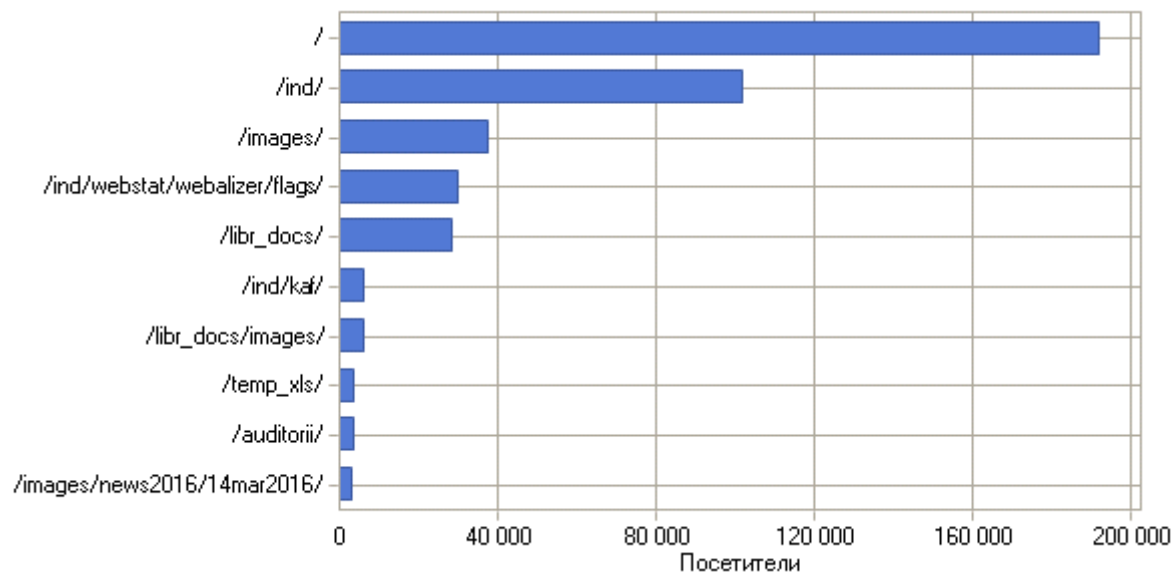

Наиболее запрашиваемые каталоги

Наиболее запрашиваемые каталоги