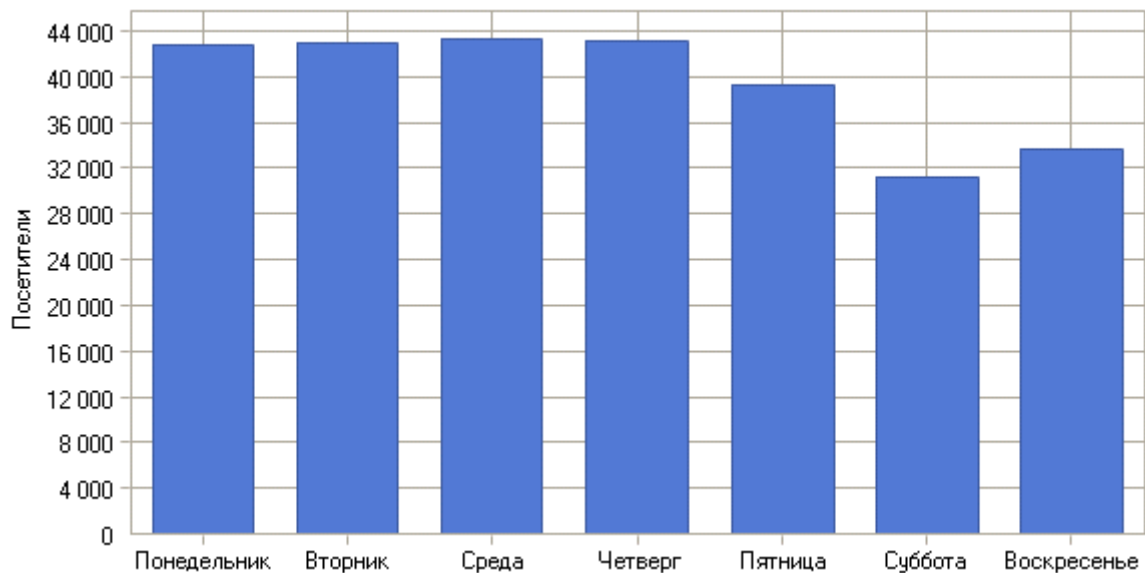

03:00 - 03:59	63 374	9 135	5 915	7 599 569
04:00 - 04:59	57 489	8 957	5 412	5 708 971
05:00 - 05:59	61 586	8 692	5 403	6 107 648
06:00 - 06:59	60 666	9 537	5 790	5 784 284
07:00 - 07:59	71 268	11 246	7 199	6 506 626
08:00 - 08:59	87 802	13 321	9 909	8 599 873
09:00 - 09:59	115 781	18 081	12 789	8 645 311
10:00 - 10:59	136 377	22 299	15 005	9 621 682
11:00 - 11:59	140 840	22 680	15 159	10 436 068
12:00 - 12:59	150 638	23 790	16 599	10 424 002
13:00 - 13:59	144 727	22 723	15 888	9 560 199
14:00 - 14:59	145 525	22 345	16 090	8 575 020
15:00 - 15:59	141 863	22 158	15 045	8 565 244
16:00 - 16:59	131 564	19 127	14 211	8 683 167
17:00 - 17:59	128 445	19 128	13 576	8 931 991
18:00 - 18:59	130 553	19 096	13 212	10 359 590
19:00 - 19:59	125 773	17 923	13 248	9 501 456
20:00 - 20:59	131 908	19 854	13 349	11 286 132
21:00 - 21:59	131 683	18 294	13 578	8 883 747
22:00 - 22:59	131 583	17 646	12 907	11 572 517
23:00 - 23:59	117 853	16 636	11 485	10 907 233
Всего	2 670 002	416 672	276 064	212 927 900

По дням недели

Посещаемость по дням недели

Посещаемость по дням недели

День	Хиты	Просмотры страниц	Посетители	Трафик (КБ)
Понедельник	415 917	60 063	42 740	31 414 100
Вторник	418 224	61 477	42 863	30 527 533
Среда	422 768	60 727	43 377	31 562 584
Четверг	393 676	60 635	43 099	32 780 287
Пятница	391 600	77 238	39 191	32 647 838