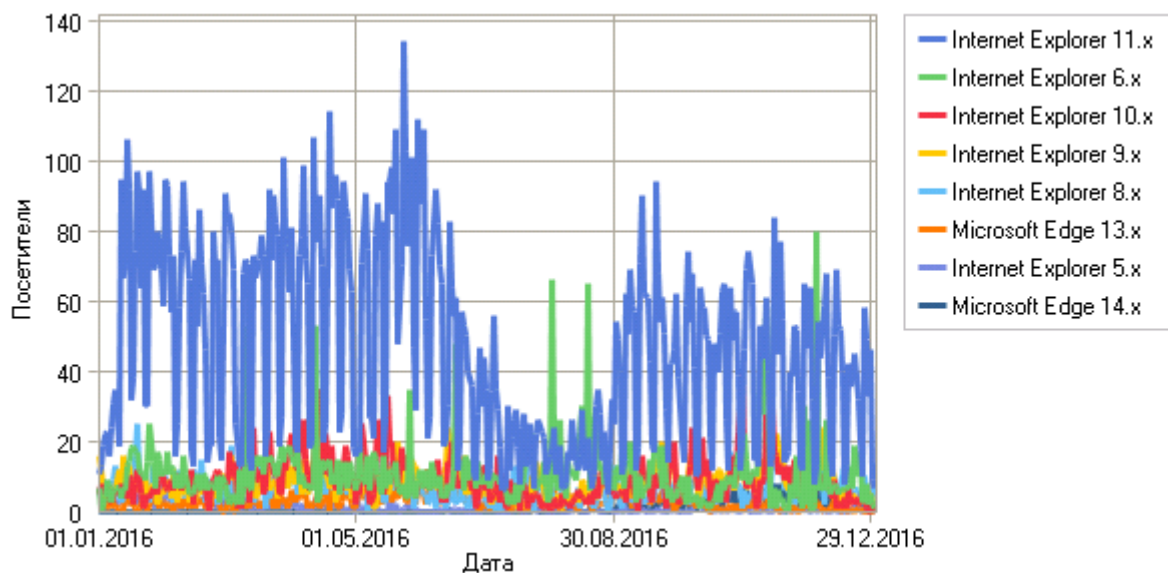

Версии Internet Explorer и Microsoft Edge

	Браузер	Хиты	Посетители	% от всех посетителей
1	Internet Explorer 11.x	96 546	17 004	53,13%
2	Internet Explorer 6.x	28 611	4 021	12,56%
3	Internet Explorer 10.x	9 258	3 226	10,08%
4	Internet Explorer 9.x	9 476	3 063	9,57%
5	Internet Explorer 8.x	12 263	2 335	7,30%
6	Microsoft Edge 13.x	10 044	941	2,94%
7	Internet Explorer 5.x	1 171	419	1,31%
8	Microsoft Edge 14.x	4 614	405	1,27%
9	Internet Explorer 7.x	853	344	1,07%
10	Microsoft Edge 12.x	775	162	0,51%
11	Internet Explorer 4.x	124	63	0,20%
12	Internet Explorer 2.x	17	7	0,02%
13	Internet Explorer 3.x	13	7	0,02%
14	Microsoft Edge 15.x	48	6	0,02%
15	Internet Explorer 999.x	8	2	0,01%