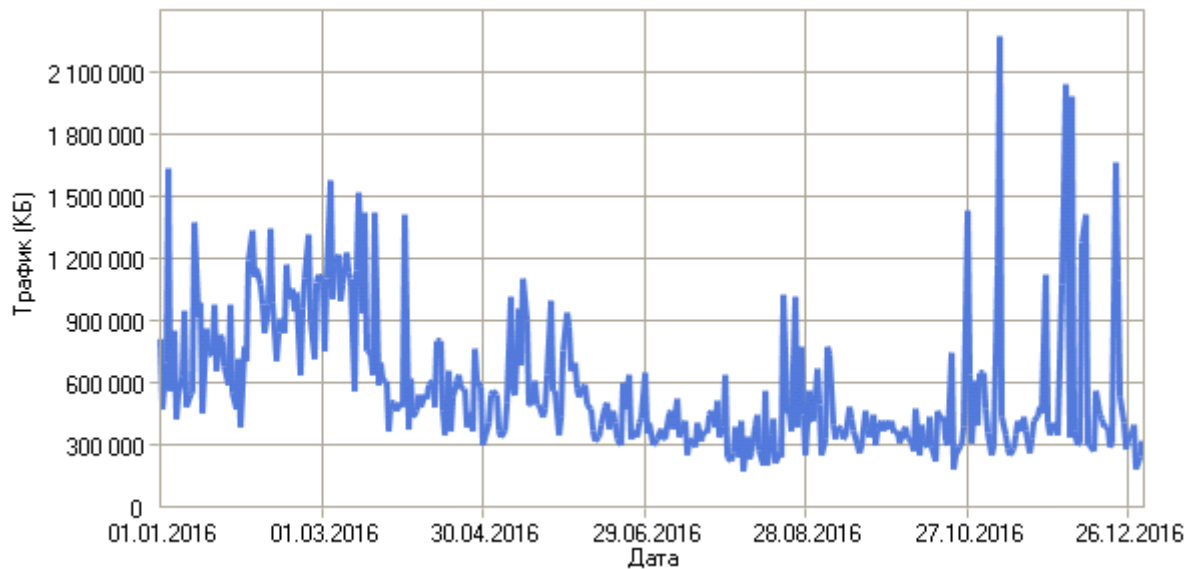

По дням

Посетители по дням

Хиты по дням

Трафик по дням

Посещаемость по дням

Дата	Хиты	Просмотры страниц	Посетители	Средняя продолжительность посещения	Трафик (КБ)
Пт 01.01.2016	5 585	806	551	04:02	812 280
Сб 02.01.2016	6 084	1 067	689	02:16	470 438
Вс 03.01.2016	6 699	1 291	711	02:35	695 771
Пн 04.01.2016	12 044	962	720	03:55	1 634 694
Вт 05.01.2016	8 647	909	663	02:18	560 305
Ср 06.01.2016	6 236	1 391	641	03:16	849 390
Чт 07.01.2016	5 753	836	671	02:53	428 238
Пт 08.01.2016	9 157	2 015	810	03:36	547 161
Сб 09.01.2016	12 220	1 258	746	03:01	625 705
Вс 10.01.2016	23 193	1 850	858	02:52	944 743
Пн 11.01.2016	27 751	1 852	1 033	03:19	483 340
Вт 12.01.2016	24 780	1 422	964	02:54	544 013
Ср 13.01.2016	15 221	1 540	964	02:44	555 309
Чт 14.01.2016	9 907	1 780	995	02:55	1 370 794
Пт 15.01.2016	9 539	1 932	918	03:46	914 932
Сб 16.01.2016	7 898	1 485	795	02:41	983 495
Вс 17.01.2016	6 977	1 189	864	02:39	458 564
Пн 18.01.2016	9 266	1 344	1 043	02:34	858 018
Вт 19.01.2016	9 330	1 405	1 061	02:19	745 342
Ср 20.01.2016	9 211	1 585	993	02:43	732 793
Чт 21.01.2016	7 570	1 632	934	03:03	974 543
Пт 22.01.2016	7 595	2 263	915	04:16	655 496
Сб 23.01.2016	6 755	1 466	728	03:28	829 987
Вс 24.01.2016	7 036	1 548	768	03:09	803 092
Пн 25.01.2016	8 289	2 011	1 005	03:23	676 239
Вт 26.01.2016	8 480	1 489	961	03:57	588 237
Ср 27.01.2016	8 641	1 587	1 029	03:08	975 540
Чт 28.01.2016	7 436	1 550	945	03:45	555 441
Пт 29.01.2016	9 235	1 300	893	03:51	473 166
Сб 30.01.2016	5 619	907	807	02:18	711 078
Вс 31.01.2016	5 345	932	776	01:48	382 786