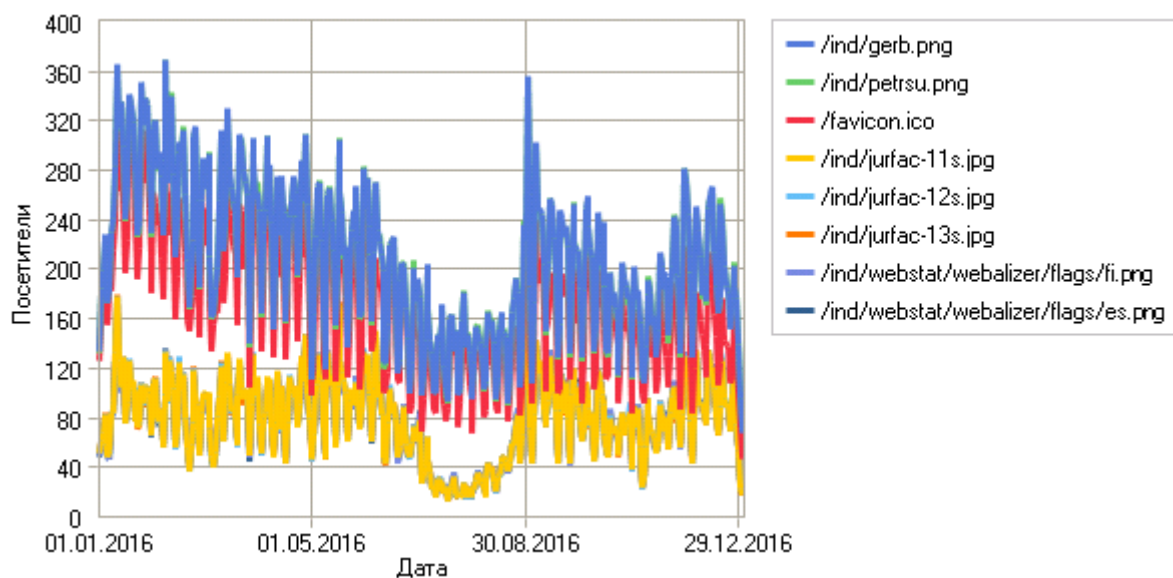

Наиболее запрашиваемые рисунки

Рисунки

Обращение к рисункам по дням