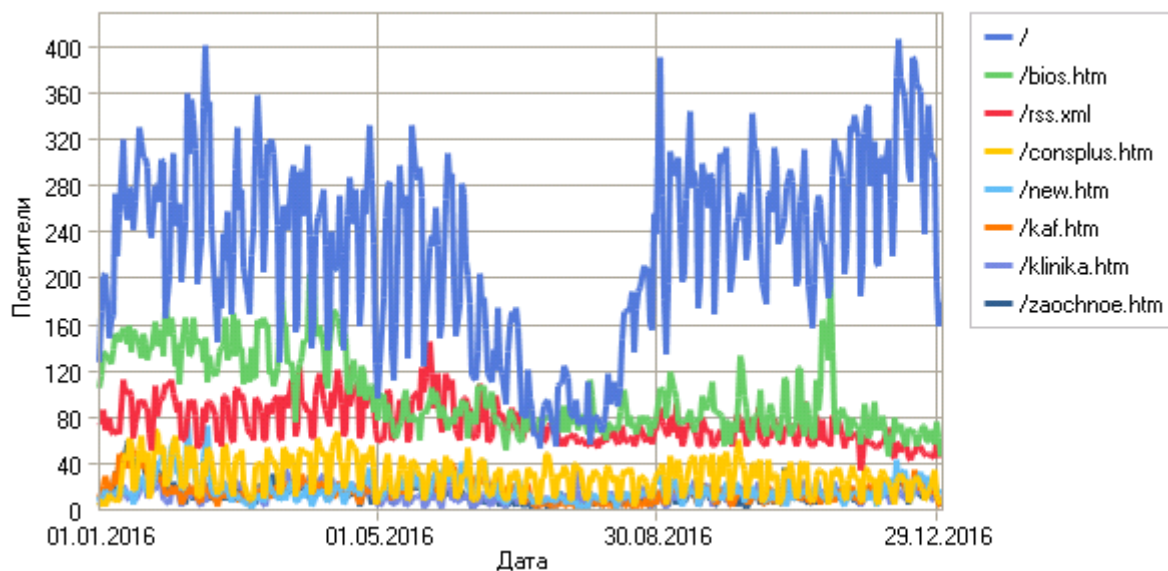

Месяц	Хиты	Просмотры страниц	Посетители	Трафик (КБ)
Янв 2016	307 499	44 604	26 451	22 840 948
Фев 2016	236 493	31 640	25 350	28 772 550
Мар 2016	295 766	41 321	28 451	27 916 663
Апр 2016	261 819	33 272	27 148	16 895 055
Май 2016	220 492	30 121	26 020	18 421 914
Июн 2016	187 383	27 088	20 809	14 300 449
Июл 2016	127 150	21 267	14 662	11 597 279
Авг 2016	163 380	22 743	15 791	12 446 619
Сен 2016	207 128	33 923	21 619	12 177 818
Окт 2016	200 729	36 669	23 410	12 476 935
Ноя 2016	218 900	52 484	23 285	15 037 059
Дек 2016	243 263	41 540	23 068	20 044 606
Всего	2 670 002	416 672	276 064	212 927 900

Отчет для urfak.petrso.ru: Ресурсы

Powered by
WebLog Expert

Период отчета: 01.01.2016 00:00:03 - 31.12.2016 23:59:07

Отчет создан в Вс Янв 22, 2017 - 14:18:56

Страницы

Обращение к страницам по дням