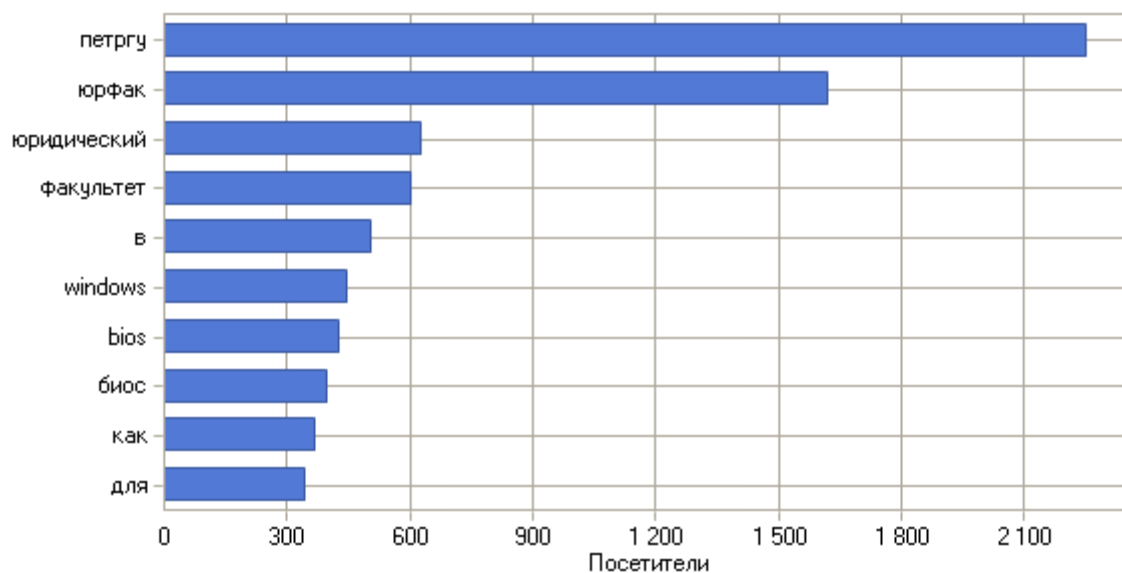

Поисковые слова

	Слово	Посетители
1	петргу	2 252
2	юрфак	1 617
3	юридический	626
4	факультет	603
5	в	502
6	windows	446
7	bios	426
8	биос	398
9	как	365
10	для	341
11	на	310
12	network	286
13	stack	270