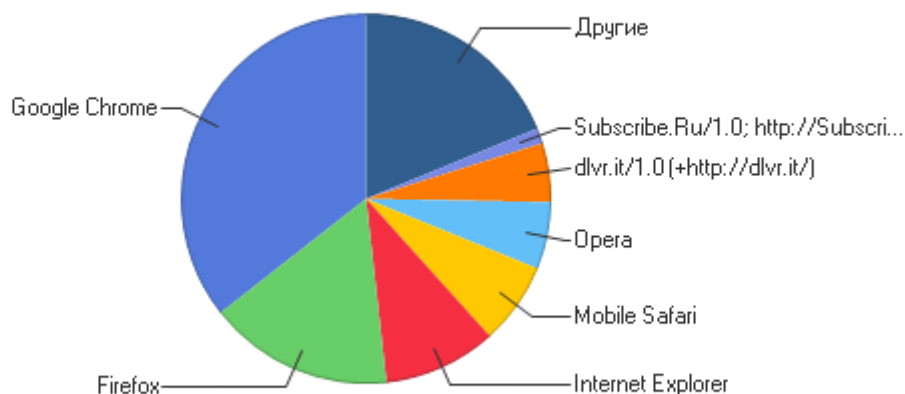

Наиболее используемые браузеры

	Браузер	Хиты	Посетители	% от всех посетителей
1	Google Chrome	703 133	109 504	35,58%
2	Firefox	212 241	49 811	16,18%
3	Internet Explorer	158 347	30 494	9,91%
4	Mobile Safari	142 043	22 083	7,17%
5	Другие	86 924	20 234	6,57%
6	Opera	99 476	18 064	5,87%
7	dlvr.it/1.0 (+http://dlvr.it/)	16 233	15 855	5,15%
8	Subscribe.Ru/1.0; http://Subscribe.Ru/; noc@iprojects.ru	4 127	4 127	1,34%
9	Apache/2.2.22 (Ubuntu) (internal dummy connection)	121 037	3 353	1,09%
10	Android Browser	20 062	2 978	0,97%
11	Safari	15 920	2 315	0,75%