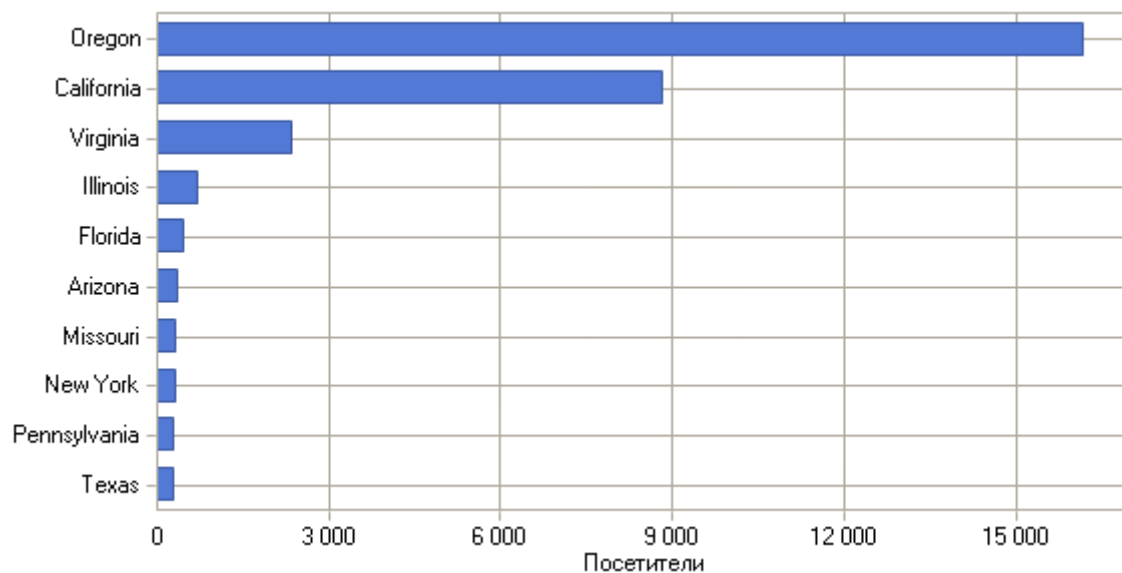

Наиболее активные штаты США

	Штат	Хиты	Посетители	Трафик (КБ)
1	Oregon	17 735	16 161	360 158
2	California	27 861	8 830	1 479 639
3	Virginia	3 552	2 357	317 697
4	Illinois	2 303	704	145 352
5	Florida	1 960	463	44 936
6	Arizona	635	342	16 776
7	Missouri	449	324	15 148
8	New York	736	304	67 381
9	Pennsylvania	1 155	271	54 881
10	Texas	665	264	38 257
11	New Jersey	776	189	93 748
12	Washington	303	166	10 695
13	Michigan	259	163	17 186
14	Delaware	170	140	7 968
15	Utah	170	113	10 429
16	Iowa	126	109	4 515
17	Ohio	1 505	86	41 484
18	Georgia	144	60	9 656
19	District of Columbia	788	52	13 101
20	Colorado	136	49	3 158
21	Wisconsin	60	40	10 218
22	Minnesota	79	28	16 898
23	Nevada	45	26	4 038
24	Oklahoma	46	24	2 801
25	Maryland	87	24	6 888
26	North Carolina	45	19	14 841
27	South Carolina	43	14	2 501
28	Massachusetts	26	13	2 994
29	Indiana	30	11	430
30	Kentucky	27	8	2 792
31	Wyoming	9	8	123
32	Alabama	38	8	1 806