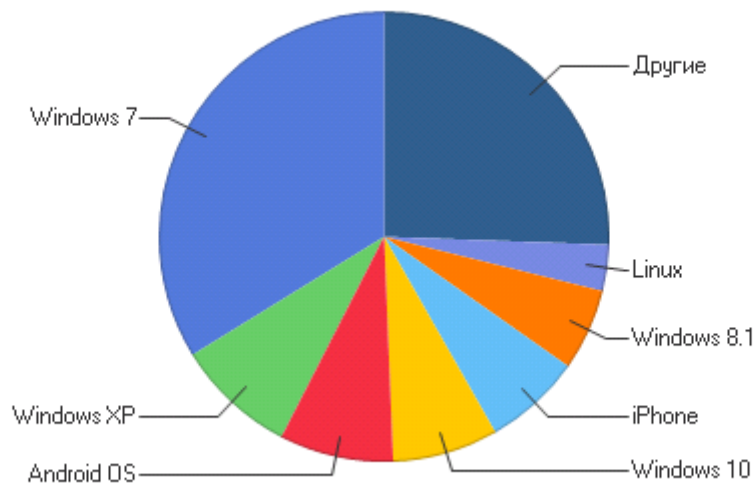

Наиболее используемые операционные системы

	Операционная система	Хиты	Посетители	% от всех посетителей
1	Windows 7	539 019	93 290	33,79%
2	Другие	312 523	45 544	16,50%
3	Windows XP	125 050	23 901	8,66%
4	Android OS	162 162	22 588	8,18%
5	Windows 10	150 467	20 958	7,59%
6	iPhone	117 186	19 366	7,02%
7	Windows 8.1	131 155	16 222	5,88%
8	Linux	26 538	9 163	3,32%
9	Mac OS	28 370	6 584	2,38%