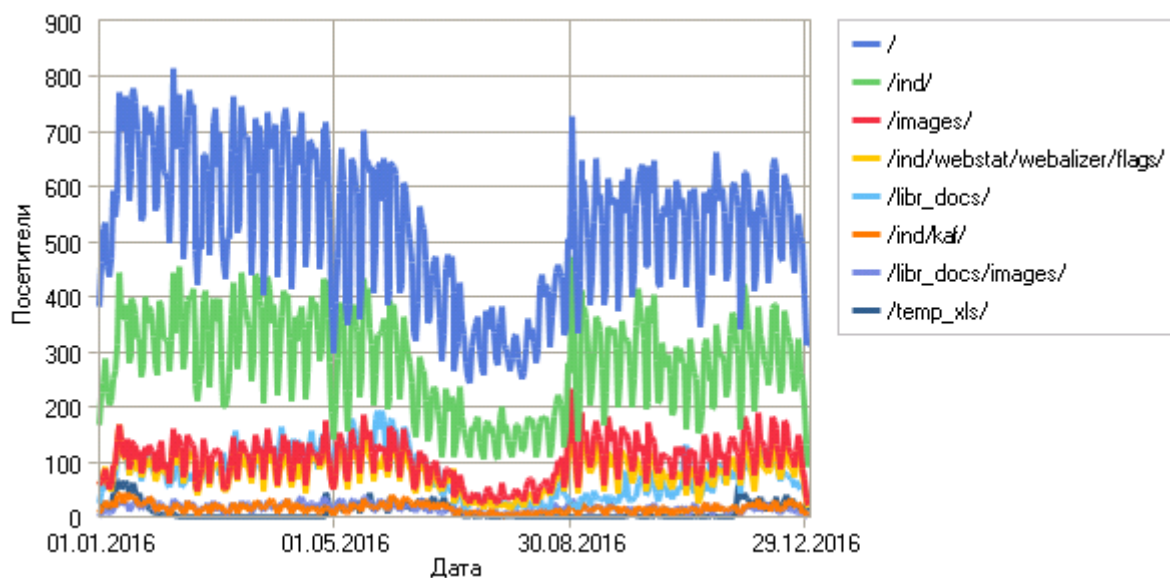

Каталог	Хиты	Незавершенные запросы	Посетители	Трафик (КБ)
1	http://urfak.petsu.ru/	396 495	20 277	191 855	12 949 795
2	http://urfak.petsu.ru/ind/	453 944	3 075	101 777	15 900 369
3	http://urfak.petsu.ru/images/	53 566	50	37 510	601 630
4	http://urfak.petsu.ru/ind/webstat/webalizer/flags/	59 959	22	29 802	53 389
5	http://urfak.petsu.ru/libr_docs/	38 719	1 432	28 252	8 385 017
6	http://urfak.petsu.ru/ind/kaf/	11 280	7	5 971	291 867
7	http://urfak.petsu.ru/libr_docs/images/	11 574	0	5 928	155 001
8	http://urfak.petsu.ru/temp_xls/	5 097	253	3 656	318 389
9	http://urfak.petsu.ru/auditorii/	8 154	2	3 455	182 984
10	http://urfak.petsu.ru/images/news2016/14mar2016/	19 201	3	3 221	147 971
11	http://urfak.petsu.ru/images/news2016/	3 278	3	3 120	157 994
12	http://urfak.petsu.ru/images/news2016/13apr2016/	17 636	0	3 009	141 653
13	http://urfak.petsu.ru/images/news2016/14-16-mar2016/	9 094	31	2 974	526 994