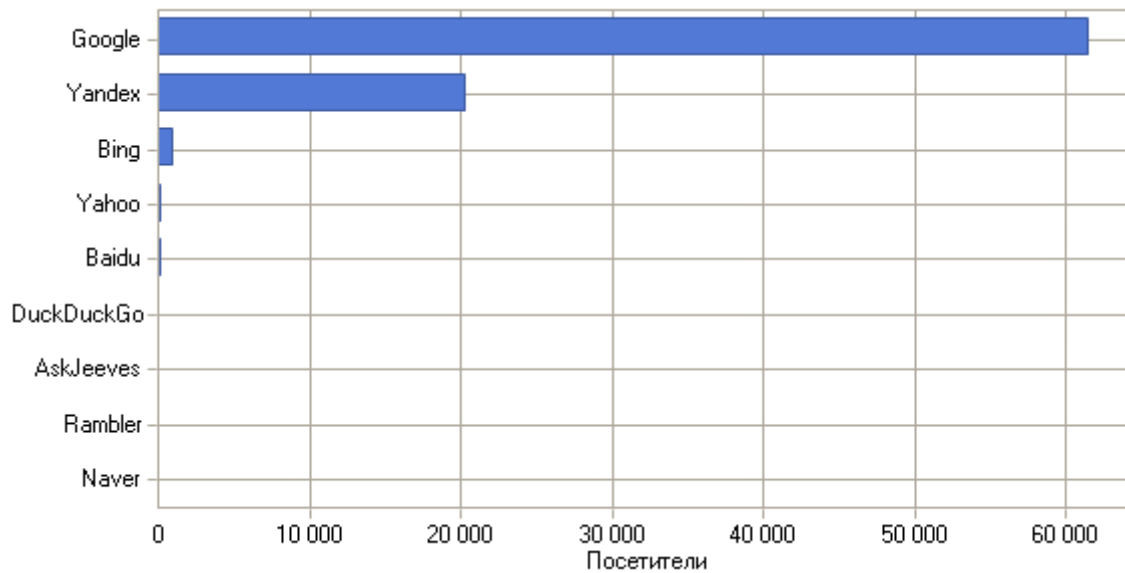

Поисковые машины

Поисковые машины

	Поисковая машина	Посетители
1	Google	61 335
2	Yandex	20 192
3	Bing	887
4	Yahoo	197
5	Baidu	79
6	DuckDuckGo	39
7	AskJeeves	18
8	Rambler	2
9	Naver	1
	Всего	82 750

Машины и фразы