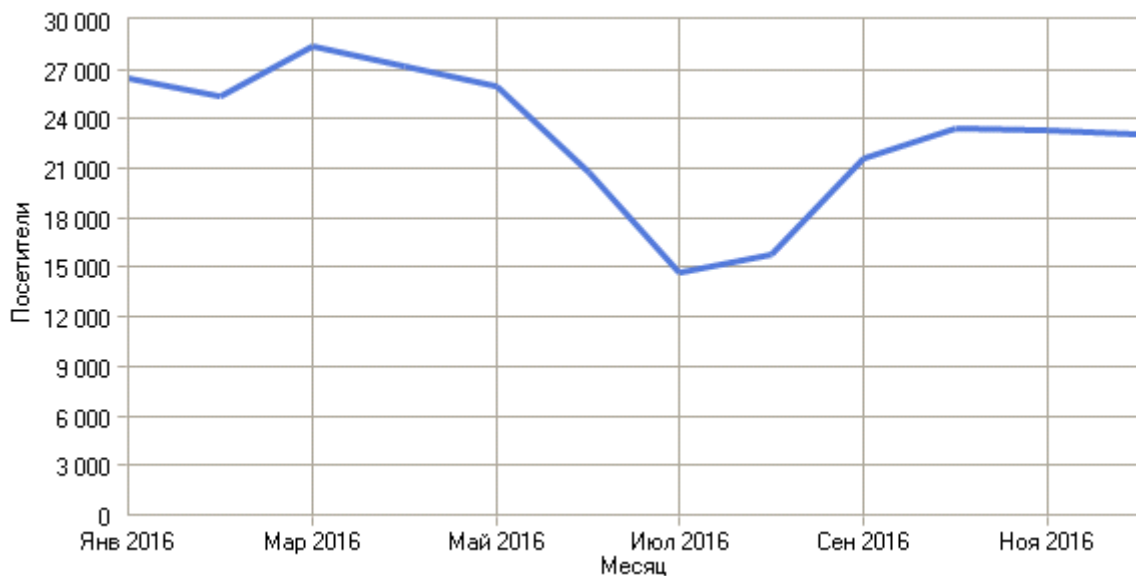

По месяцам

Посещаемость по месяцам

Посещаемость по месяцам