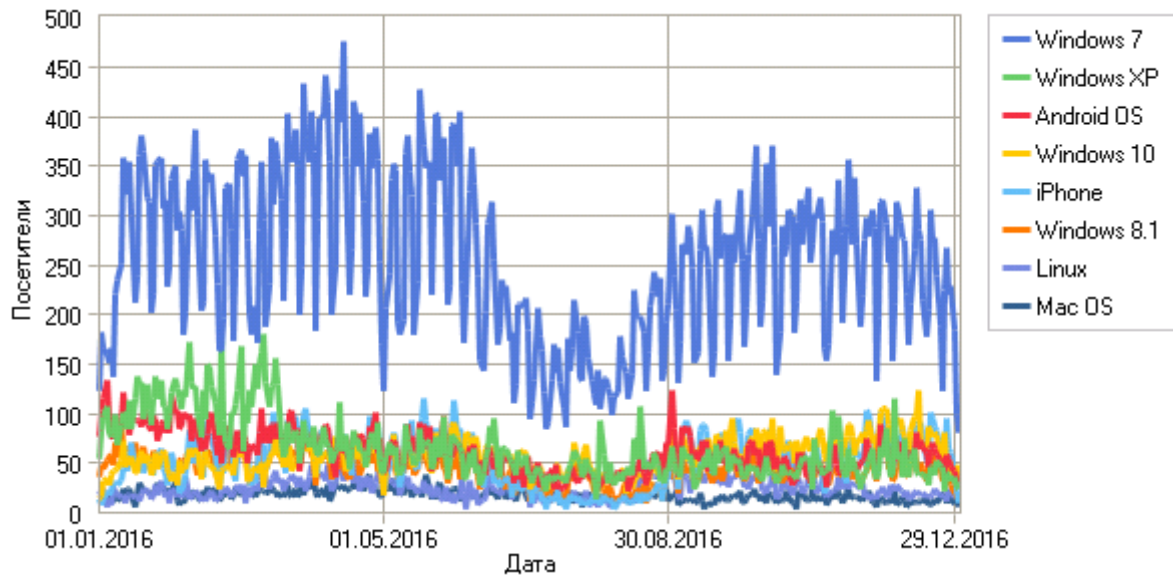

Операционные системы

Использование операционных систем по дням

Наиболее используемые операционные системы