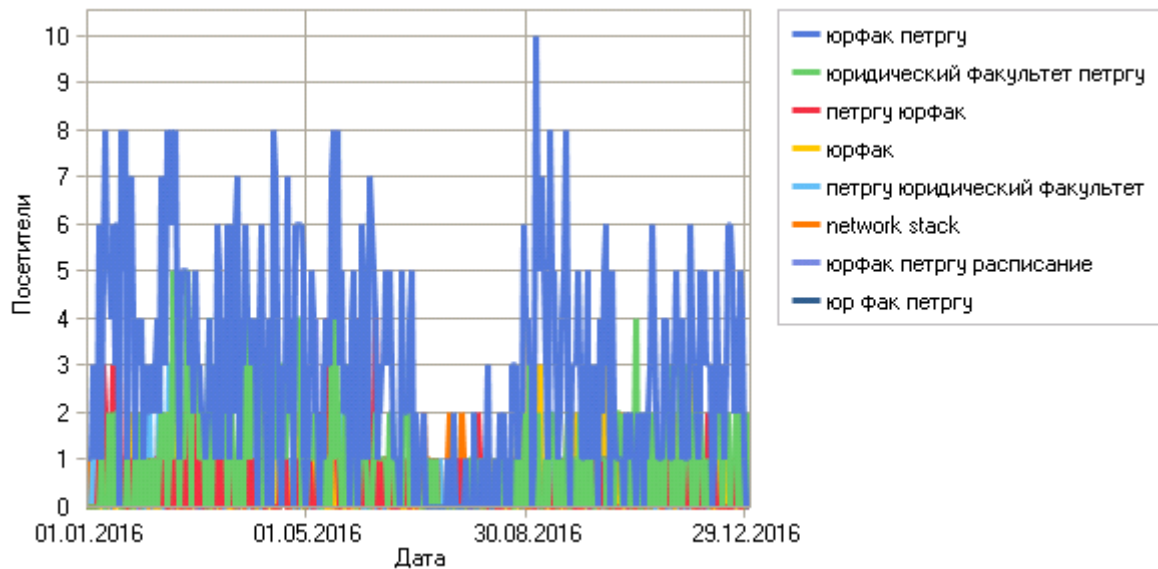

10	гост требования к курсовой работе	1
Rambler		
1	юрфак петргу	1
2	network stack	1
Naver		
1	law schools in russia	1

Поисковые фразы

Поисковые фразы по дням

Поисковые фразы