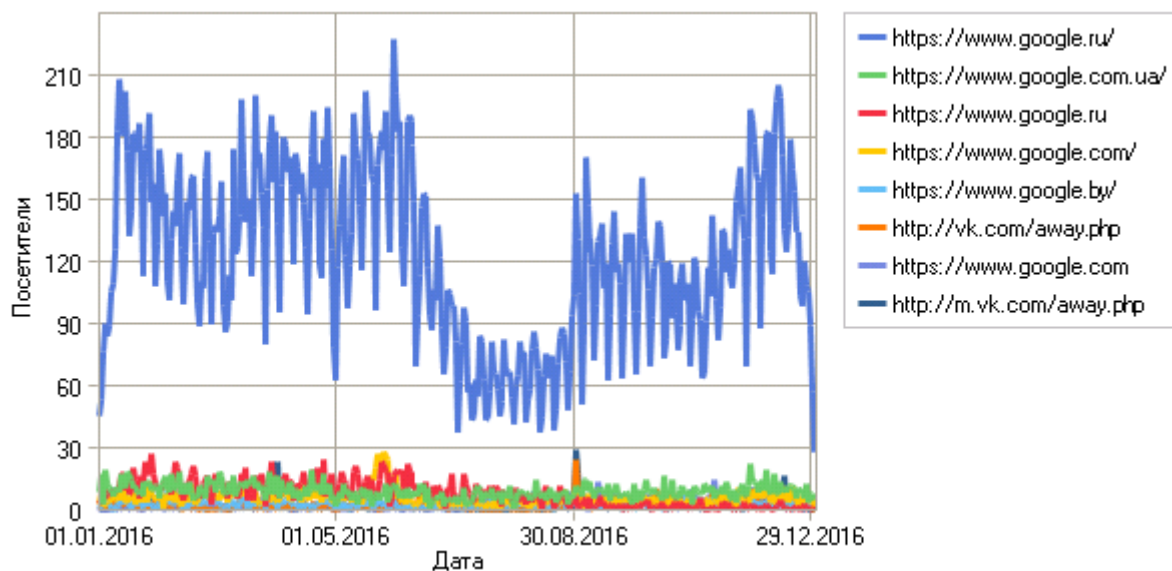

URL	Посетители
1	Нет ссылки	161 715
2	https://www.google.ru/	44 768
3	https://www.google.com.ua/	3 439
4	https://www.google.ru	2 872
5	https://www.google.com/	2 168
6	https://www.google.by/	1 082
7	http://vk.com/away.php	999
8	https://www.google.com	911
9	http://m.vk.com/away.php	848
10	https://trac.nigma.ru	726
11	http://www.urfak.petsru.ru/	699
12	http://www.google.ru/	647
13	http://petsru.ru/	612
14	http://www.bing.com/	556
15	https://www.google.kz/	521