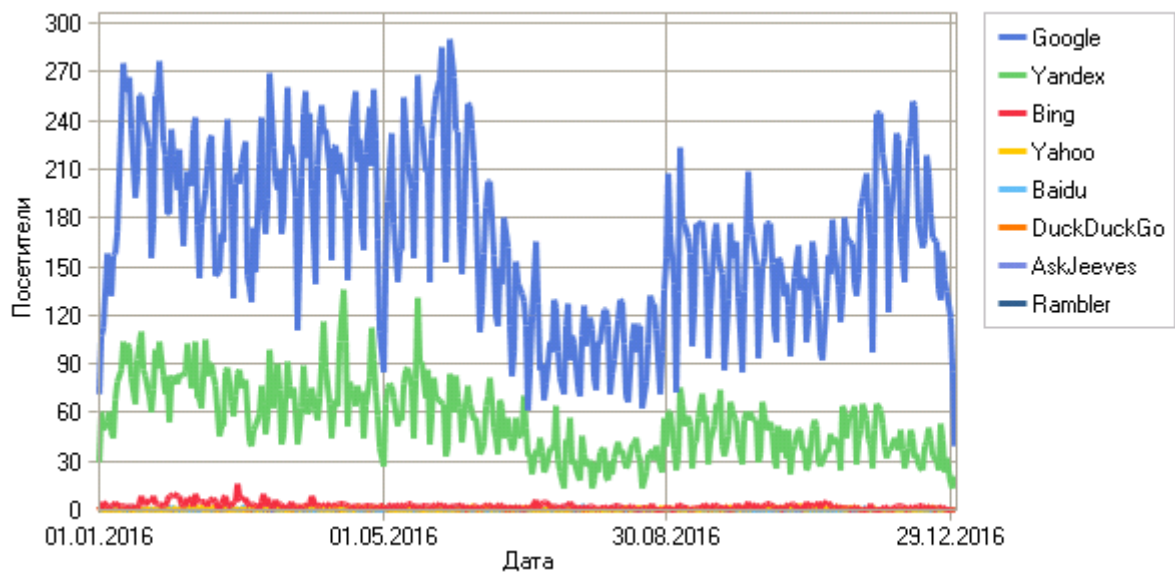

Поисковая машина	Посетители
1	Google	61 335
2	Yandex	20 192
3	Bing	887
4	Yahoo	197
5	Baidu	79
6	DuckDuckGo	39
7	AskJeeves	18
8	Rambler	2
9	Naver	1
	Всего	82 750

Машины и фразы

Поисковые машины и фразы