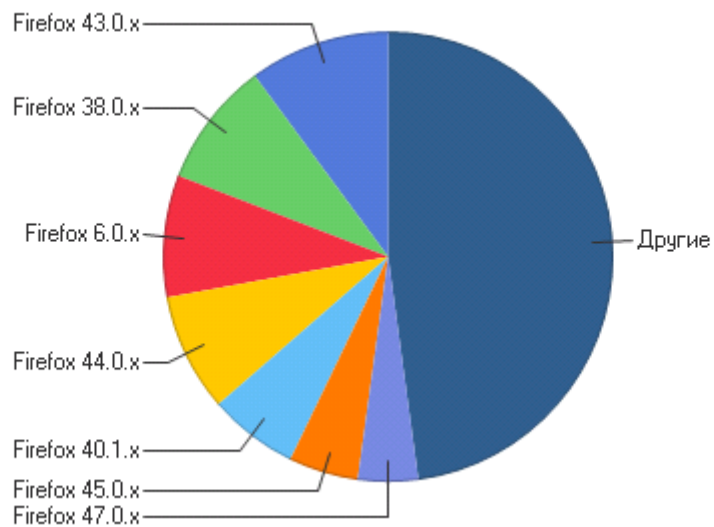

Версии Firefox

Версии Firefox

	Браузер	Хиты	Посетители	% от всех посетителей
1	Firefox 43.0.x	24 813	5 035	10,11%
2	Firefox 38.0.x	7 926	4 498	9,03%
3	Firefox 6.0.x	4 607	4 363	8,76%
4	Firefox 44.0.x	20 113	4 230	8,49%
5	Firefox 40.1.x	6 109	3 212	6,45%
6	Firefox 45.0.x	18 742	2 487	4,99%
7	Firefox 47.0.x	17 179	2 146	4,31%
8	Firefox 3.0.x	2 317	2 086	4,19%
9	Firefox 49.0.x	20 504	1 910	3,83%