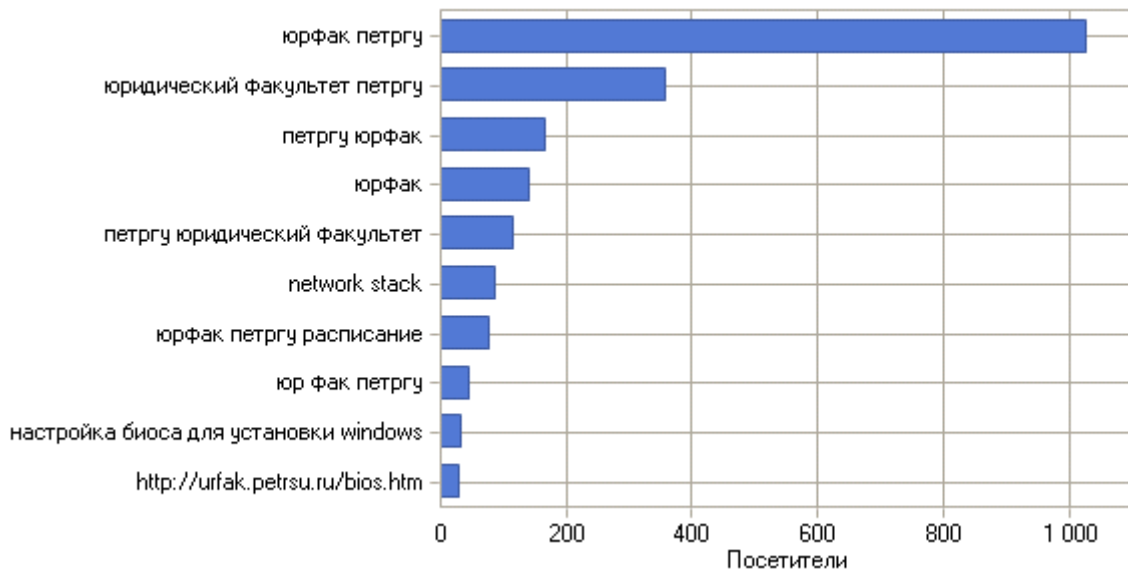

10	гост требования к курсовой работе	1
Rambler		
1	юрфак петргу	1
2	network stack	1
Naver		
1	law schools in russia	1

Поисковые фразы

Поисковые фразы по дням

Поисковые фразы

Поисковые фразы

	Фраза	Посетители
1	Нет данных о фразе	77 140
2	юрфак петргу	1 026
3	юридический факультет петргу	356
4	петргу юрфак	165