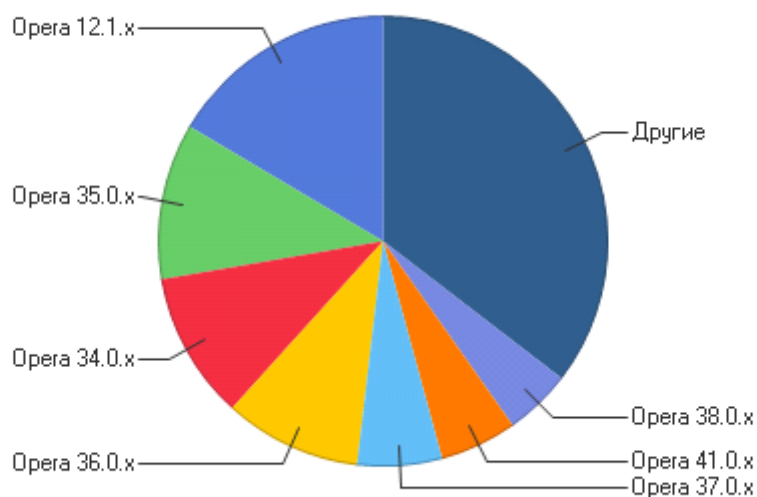

Версии Опера

	Браузер	Хиты	Посетители	% от всех посетителей
1	Опера 12.1.x	17 013	2 980	16,50%
2	Опера 35.0.x	9 192	2 025	11,21%
3	Опера 34.0.x	8 666	1 910	10,57%
4	Опера 36.0.x	12 246	1 781	9,86%
5	Опера 37.0.x	9 812	1 100	6,09%
6	Опера 41.0.x	7 182	1 001	5,54%
7	Опера 38.0.x	7 133	870	4,82%
8	Опера 39.0.x	5 871	724	4,01%
9	Опера 40.0.x	4 501	664	3,68%
10	Опера 10.0.x	1 122	659	3,65%
11	Опера 32.0.x	1 006	557	3,08%
12	Опера 20.0.x	719	536	2,97%
13	Опера 12.0.x	1 062	283	1,57%
14	Опера 11.1.x	1 856	244	1,35%
15	Опера 28.0.x	360	204	1,13%