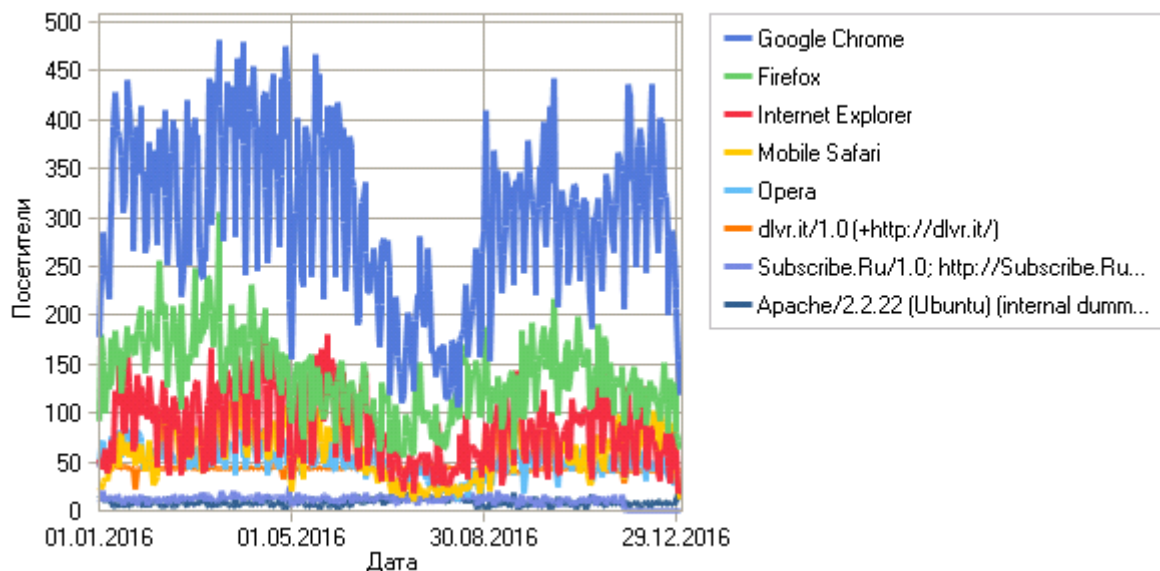

Использование браузеров по дням

Наиболее используемые браузеры