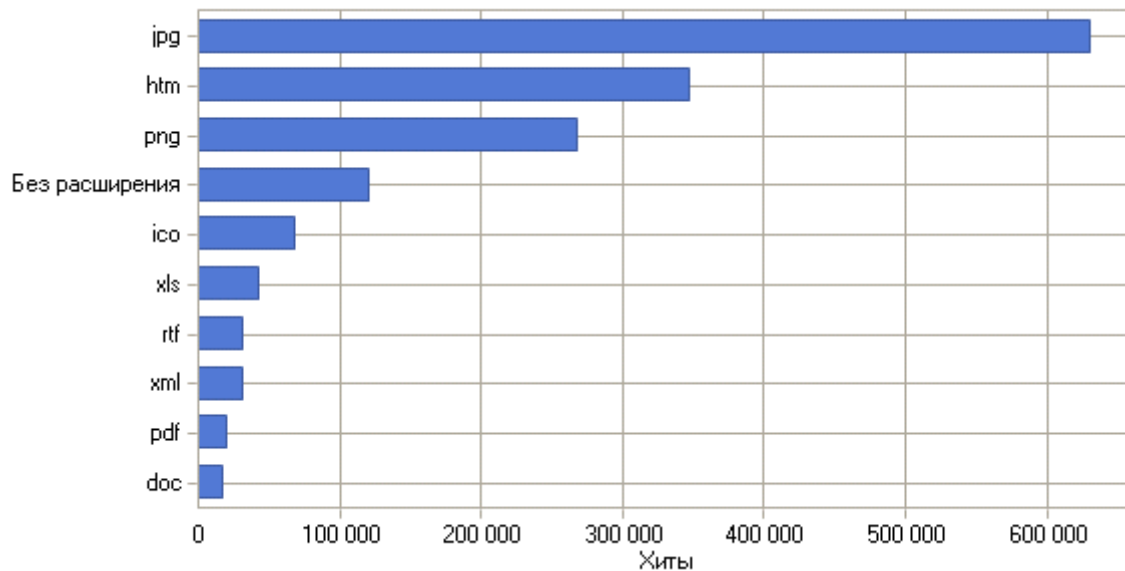

Наиболее запрашиваемые типы файлов

Наиболее запрашиваемые типы файлов