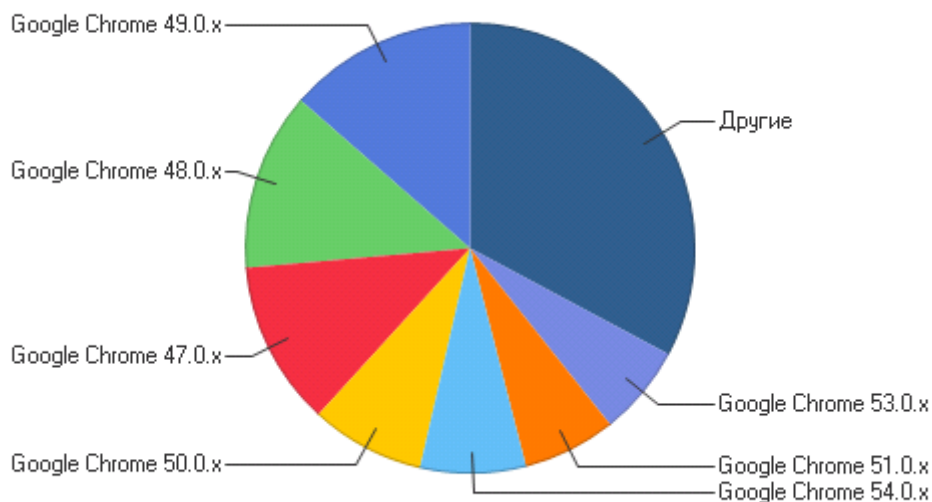

Версии Google Chrome

Версии Google Chrome

	Браузер	Хиты	Посетители	% от всех посетителей
1	Google Chrome 49.0.x	102 141	14 883	13,59%
2	Google Chrome 48.0.x	75 643	14 004	12,79%
3	Google Chrome 47.0.x	85 269	12 952	11,83%
4	Google Chrome 50.0.x	63 618	8 986	8,21%
5	Google Chrome 54.0.x	62 515	8 309	7,59%
6	Google Chrome 51.0.x	55 738	7 325	6,69%
7	Google Chrome 53.0.x	57 160	7 125	6,51%
8	Google Chrome 52.0.x	53 352	6 065	5,54%
9	Google Chrome 45.0.x	15 191	3 582	3,27%
10	Google Chrome 46.0.x	18 159	2 602	2,38%
11	Google Chrome 43.0.x	7 493	2 572	2,35%
12	Google Chrome 55.0.x	19 633	2 467	2,25%
13	Google Chrome 30.0.x	7 931	2 031	1,85%
14	Google Chrome 42.0.x	14 762	1 885	1,72%
15	Google Chrome 31.0.x	7 090	1 433	1,31%