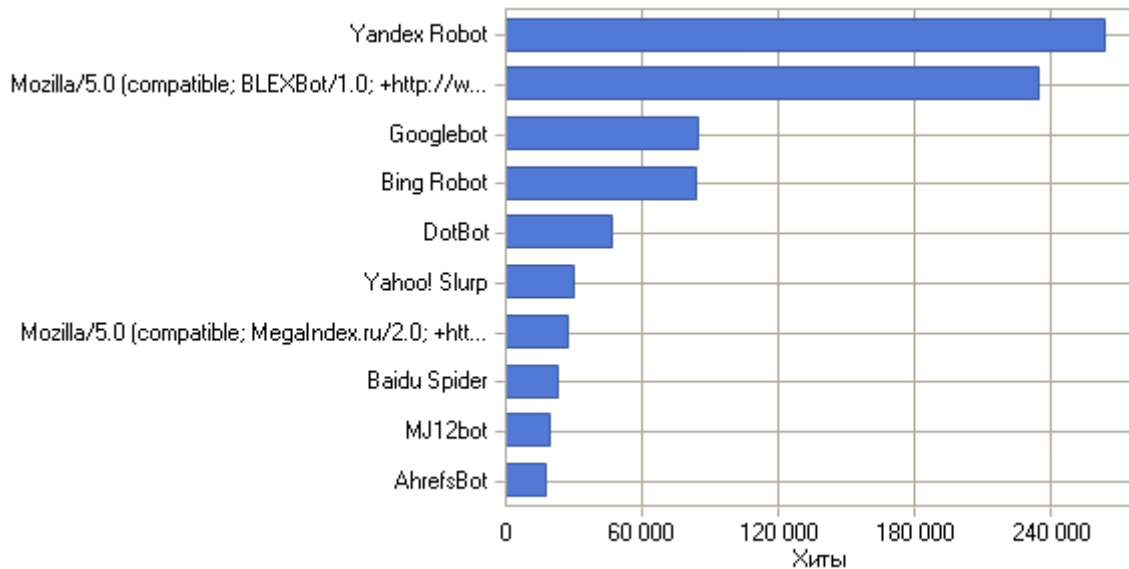

Наиболее активные роботы

	Робот	Хиты
1	Yandex Robot	263 901
2	Mozilla/5.0 (compatible; BLEXBot/1.0; +http://webmeup-crawler.com/)	234 875
3	Googlebot	85 153
4	Bing Robot	83 533
5	DotBot	46 503
6	Yahoo! Slurp	29 966
7	Mozilla/5.0 (compatible; MegaIndex.ru/2.0; +http://megaindex.com/crawler)	27 336
8	Baidu Spider	22 747