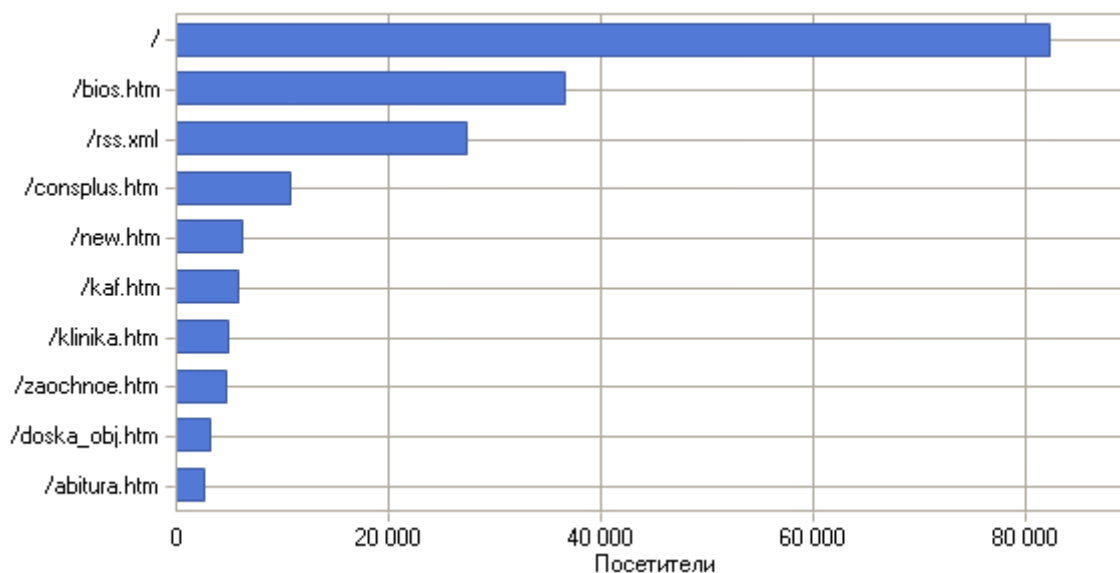

Наиболее популярные страницы

Наиболее популярные страницы

	Страница	Хиты	Незавершенные запросы	Посетители	Трафик (КБ)
1	http://urfak.petsu.ru/	149 288	18 148	82 304	2 376 110
2	http://urfak.petsu.ru/bios.htm	41 512	64	36 623	1 629 242
3	http://urfak.petsu.ru/rss.xml	29 953	1	27 393	433 236
4	http://urfak.petsu.ru/consplus.htm	11 395	28	10 725	87 338
5	http://urfak.petsu.ru/new.htm	6 960	111	6 234	131 381
6	http://urfak.petsu.ru/kaf.htm	6 003	2	5 862	28 929
7	http://urfak.petsu.ru/klinika.htm	5 501	46	4 925	69 702
8	http://urfak.petsu.ru/zaochnoe.htm	5 027	47	4 736	47 127
9	http://urfak.petsu.ru/doska_obj.htm	3 432	29	3 295	88 275
10	http://urfak.petsu.ru/abitura.htm	2 695	3	2 604	19 030
11	http://urfak.petsu.ru/lib.htm	2 578	27	2 437	25 151
12	http://urfak.petsu.ru/magistr.htm	2 418	41	2 304	18 410
13	http://urfak.petsu.ru/direction.htm	2 002	3	1 954	12 139
14	http://urfak.petsu.ru/kafmikp.htm	1 999	26	1 940	11 898
15	http://urfak.petsu.ru/uch_plan.htm	1 788	3	1 726	9 947
16	http://urfak.petsu.ru/kaftigip.htm	1 784	3	1 725	8 532
17	http://urfak.petsu.ru/ind/webstat/webalizer/	5 470	0	1 610	32 291
18	http://urfak.petsu.ru/~ipaudit/cgi-bin/ipahttp/	8 818	0	1 564	93 200
19	http://urfak.petsu.ru/kafopd.htm	1 598	26	1 549	8 129
20	http://urfak.petsu.ru/win8.htm	1 496	28	1 383	24 907
21	http://urfak.petsu.ru/lib_docs/periodic_april2011.htm	1 476	12	1 376	94 046
22	http://urfak.petsu.ru/lib_met.htm	1 427	38	1 344	7 825
23	http://urfak.petsu.ru/kafugpd.htm	1 356	1	1 325	7 609
24	http://urfak.petsu.ru/gender_center.htm	1 377	76	1 249	18 475
25	http://urfak.petsu.ru/iga.htm	1 162	9	1 136	10 020
26	http://urfak.petsu.ru/~ipaudit/ipaudit_style.css	2 533	0	1 086	665
27	http://urfak.petsu.ru/kafmikp_vopros.htm	1 099	5	1 069	4 835
28	http://urfak.petsu.ru/kaftigip_vopros.htm	1 114	10	1 065	4 852
29	http://urfak.petsu.ru/webalizer/	5 642	0	1 006	4 720
30	http://urfak.petsu.ru/docs.htm	1 022	2	1 000	6 245
31	http://urfak.petsu.ru/lib_docs/urfak-jan-mar-2015.htm	1 049	29	993	16 694