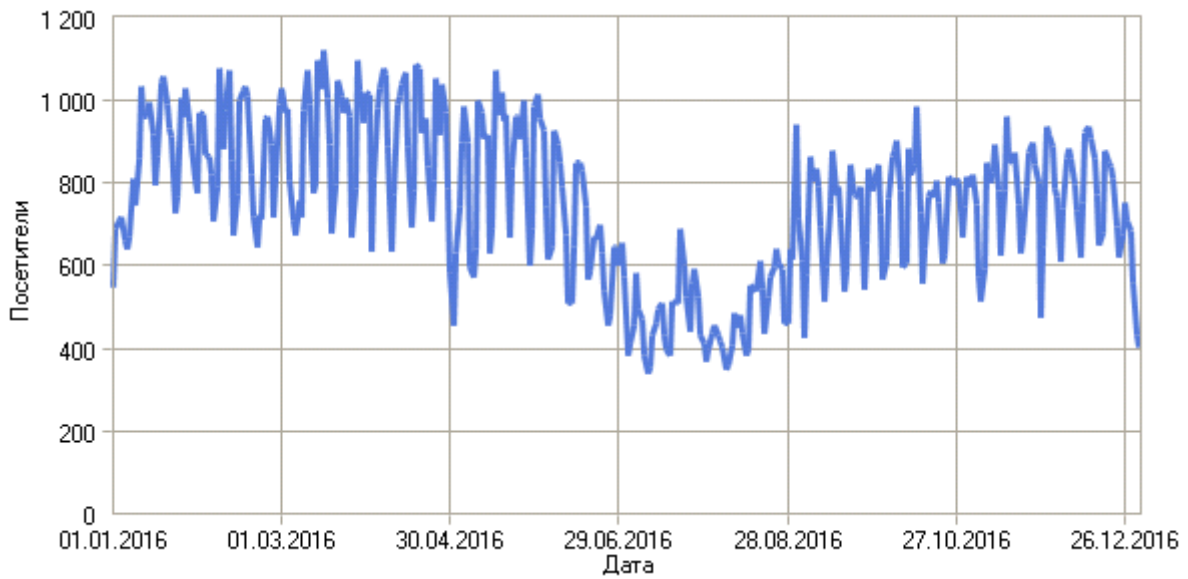

По дням

Посетители по дням

Хиты по дням

Трафик по дням

Посещаемость по дням

Дата	Хиты	Просмотры страниц	Посетители	Средняя продолжительность посещения	Трафик (КБ)
Пт 01.01.2016	5 585	806	551	04:02	812 280
Сб 02.01.2016	6 084	1 067	689	02:16	470 438
Вс 03.01.2016	6 699	1 291	711	02:35	695 771
Пн 04.01.2016	12 044	962	720	03:55	1 634 694
Вт 05.01.2016	8 647	909	663	02:18	560 305
Ср 06.01.2016	6 236	1 391	641	03:16	849 390
Чт 07.01.2016	5 753	836	671	02:53	428 238
Пт 08.01.2016	9 157	2 015	810	03:36	547 161
Сб 09.01.2016	12 220	1 258	746	03:01	625 705
Вс 10.01.2016	23 193	1 850	858	02:52	944 743
Пн 11.01.2016	27 751	1 852	1 033	03:19	483 340
Вт 12.01.2016	24 780	1 422	964	02:54	544 013
Ср 13.01.2016	15 221	1 540	964	02:44	555 309
Чт 14.01.2016	9 907	1 780	995	02:55	1 370 794
Пт 15.01.2016	9 539	1 932	918	03:46	914 932
Сб 16.01.2016	7 898	1 485	795	02:41	983 495
Вс 17.01.2016	6 977	1 189	864	02:39	458 564
Пн 18.01.2016	9 266	1 344	1 043	02:34	858 018
Вт 19.01.2016	9 330	1 405	1 061	02:19	745 342
Ср 20.01.2016	9 211	1 585	993	02:43	732 793
Чт 21.01.2016	7 570	1 632	934	03:03	974 543
Пт 22.01.2016	7 595	2 263	915	04:16	655 496
Сб 23.01.2016	6 755	1 466	728	03:28	829 987
Вс 24.01.2016	7 036	1 548	768	03:09	803 092
Пн 25.01.2016	8 289	2 011	1 005	03:23	676 239
Вт 26.01.2016	8 480	1 489	961	03:57	588 237
Ср 27.01.2016	8 641	1 587	1 029	03:08	975 540
Чт 28.01.2016	7 436	1 550	945	03:45	555 441
Пт 29.01.2016	9 235	1 300	893	03:51	473 166
Сб 30.01.2016	5 619	907	807	02:18	711 078
Вс 31.01.2016	5 345	932	776	01:48	382 786