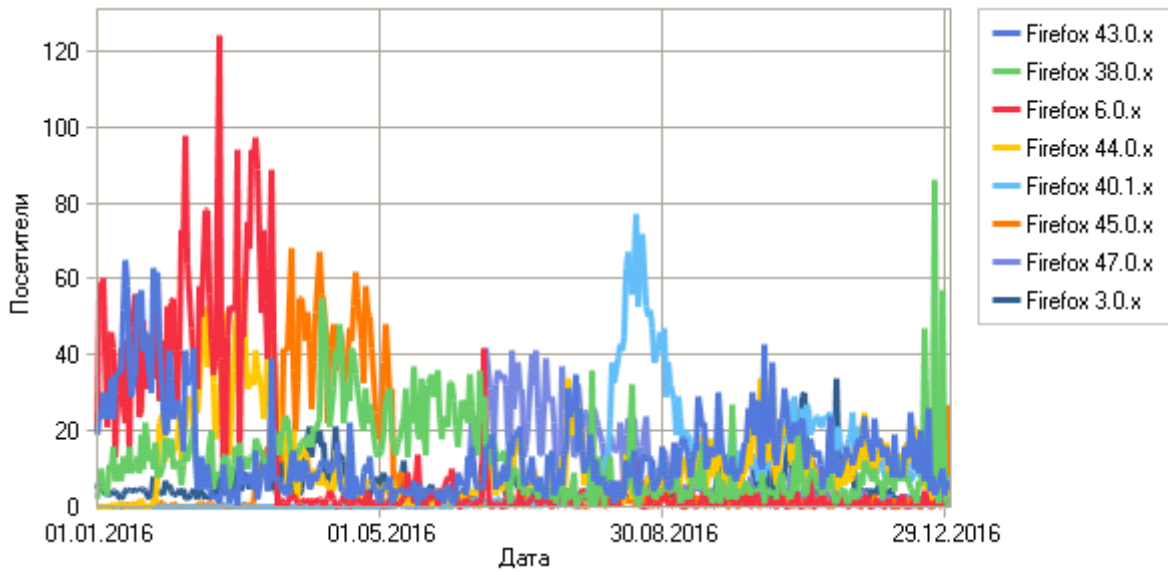

Всего	173 821	32 005	100,00%

Версии Firefox

Использование версий Firefox по дням