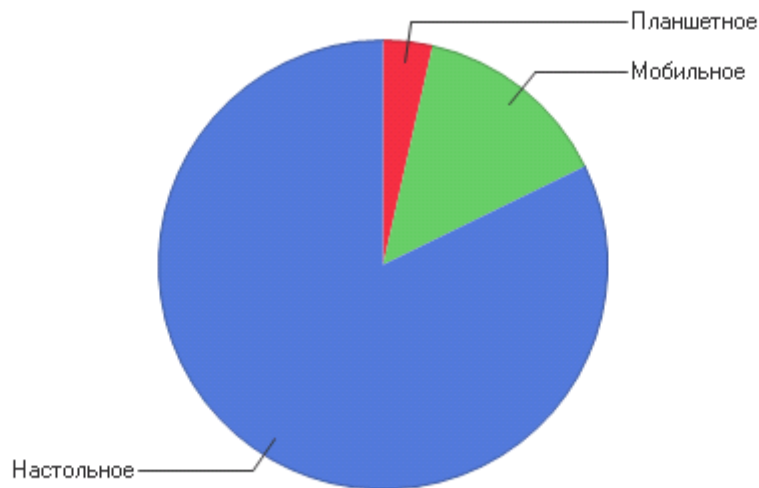

Типы устройств

Типы устройств по дням

Типы устройств

Типы устройств

	Тип устройства	Хиты	Посетители	% от всех посетителей
1	Настольное	1 375 988	227 020	82,23%
2	Мобильное	258 895	39 282	14,23%

3	Планшетное	85 042	9 762	3,54%
Всего		1 719 925	276 064	100,00%