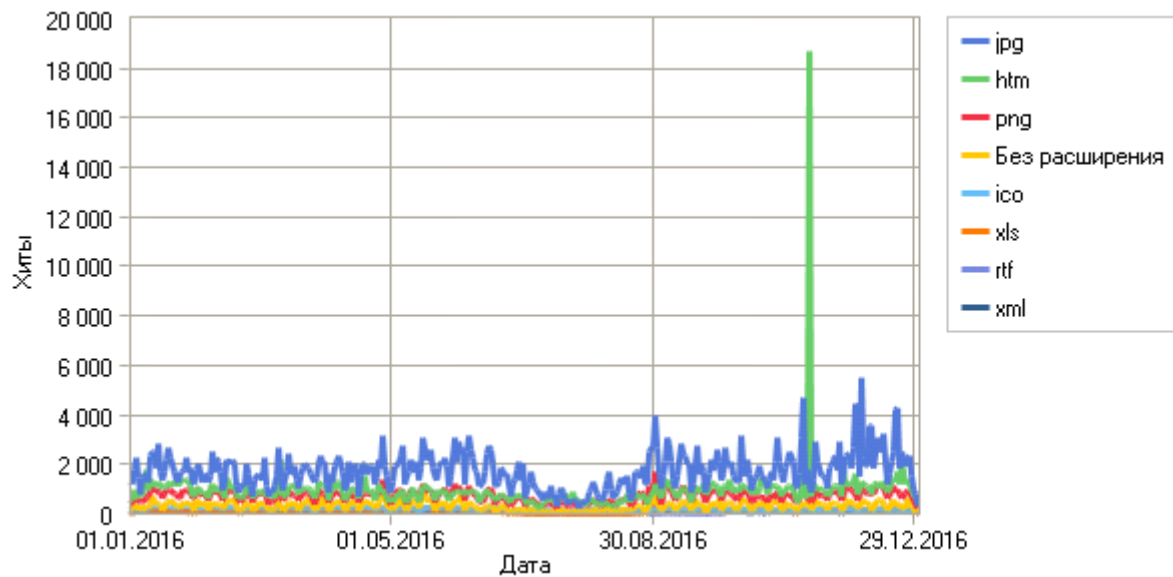

Тип файлов	Хиты	Незавершенные запросы	Трафик (КБ)
1	jpg	629 750	1 612	37 587 808
2	htm	347 349	22 114	5 712 343
3	png	267 350	359	5 477 883
4	Без расширения	121 040	0	14 893
5	ico	68 018	408	6 276 615
6	xls	42 798	2 665	8 408 452
7	rtf	31 452	307	8 653 224
8	xml	30 461	1	461 228
9	pdf	19 666	5 502	18 219 565
10	doc	17 003	981	1 278 052
11	gif	16 936	29	276 736
12	txt	6 235	0	3 820
13	html	3 074	629	54 419
14	css	2 560	0	726
15	php	2 184	0	6 958