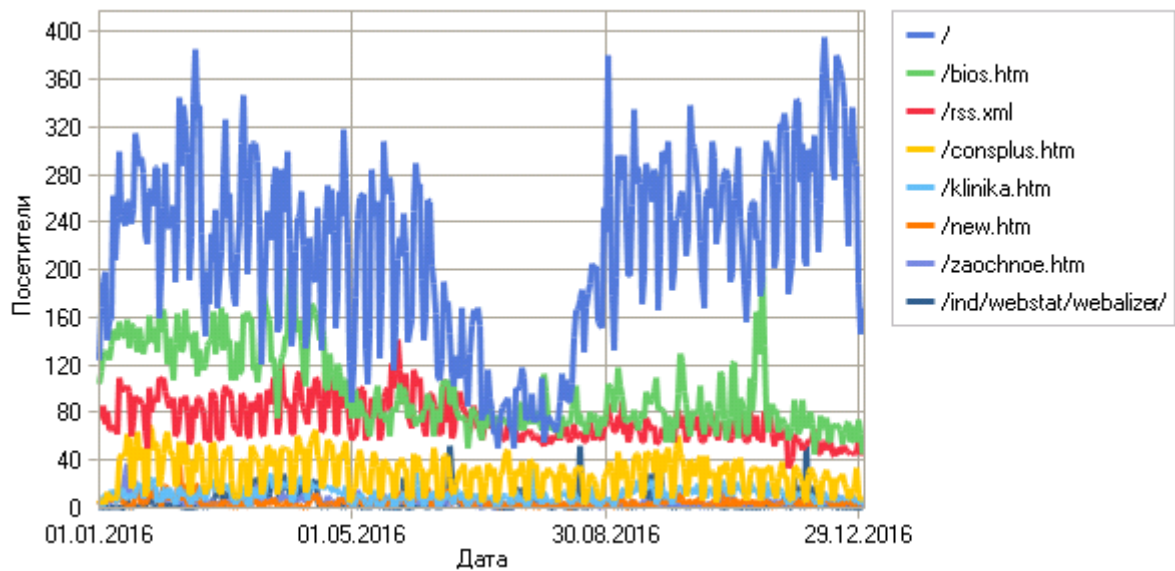

Страница	Посетители
1	http://urfak.petsu.ru/	79 099
2	http://urfak.petsu.ru/bios.htm	36 149
3	http://urfak.petsu.ru/rss.xml	26 873
4	http://urfak.petsu.ru/consplus.htm	10 535
5	http://urfak.petsu.ru/klinika.htm	4 071
6	http://urfak.petsu.ru/new.htm	1 848
7	http://urfak.petsu.ru/zaochnoe.htm	1 785
8	http://urfak.petsu.ru/ind/webstat/webalizer/	1 533
9	http://urfak.petsu.ru/libr_docs/periodic_april2011.htm	1 321
10	http://urfak.petsu.ru/~ipaudit/cgi-bin/ipahttp/	1 242
11	http://urfak.petsu.ru/win8.htm	1 140
12	http://urfak.petsu.ru/lib.htm	1 102
13	http://urfak.petsu.ru/gender_center.htm	1 034
14	http://urfak.petsu.ru/webalizer/	989
15	http://urfak.petsu.ru/kaf.htm	930