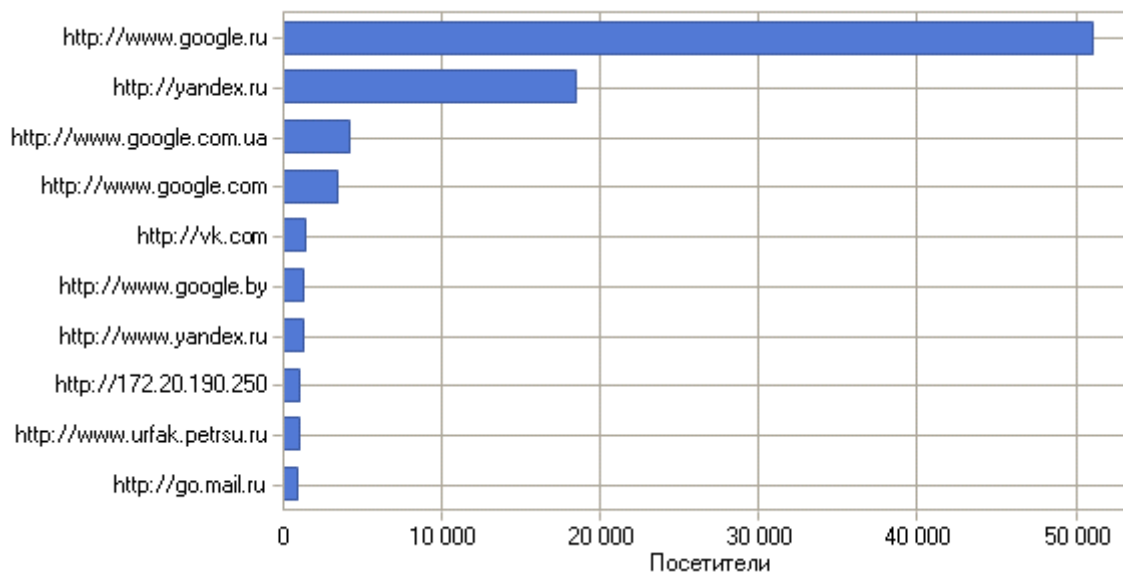

Ссылающиеся сайты

Ссылающиеся сайты