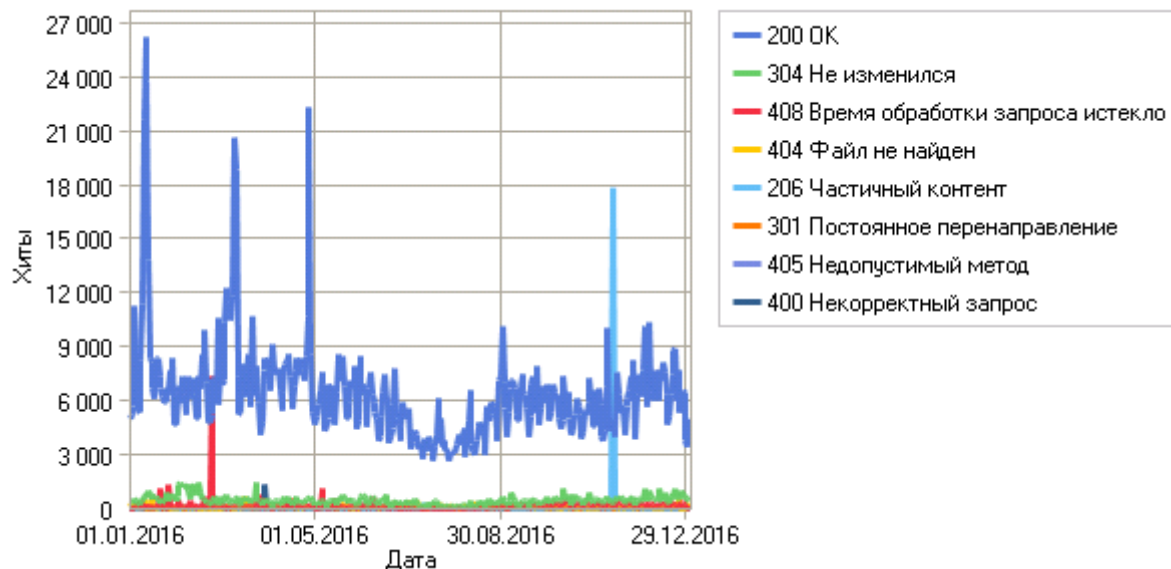

35	405 Недопустимый метод	/kaf_docs/zaochnoe/z_magistr/ Нет ссылки	12
36	405 Недопустимый метод	/raspisanie_archive/raspisanie/2016-2017/ Нет ссылки	11
37	405 Недопустимый метод	/info/Общая информация/ПРОГРАММЫ/Kodeks-client/kclient.exe Нет ссылки	10
38	405 Недопустимый метод	/kaf_docs/zaochnoe/nip_magistr/ Нет ссылки	10
39	405 Недопустимый метод	/dekanat/ Нет ссылки	10
40	400 Некорректный запрос	/1.1 Нет ссылки	10
41	405 Недопустимый метод	/info/Общая информация/ПРОГРАММЫ/Kodeks-client/ Нет ссылки	10
42	405 Недопустимый метод	/kaf_docs/umkd_aspirant/12_00_14/ Нет ссылки	10
43	405 Недопустимый метод	/kaf_docs/zaochnoe/mag_const/ Нет ссылки	9
44	400 Некорректный запрос	/tmUnblock.cgi Нет ссылки	9
45	405 Недопустимый метод	/swap/ Нет ссылки	9
46	405 Недопустимый метод	/raspisanie_archive/ Нет ссылки	9
47	405 Недопустимый метод	/kaf_docs/kafedra214/umkd/ Нет ссылки	9
48	405 Недопустимый метод	/kaf_docs/kafedra201/umkd/ Нет ссылки	8
49	405 Недопустимый метод	/2gis/2gis/ Нет ссылки	8
50	405 Недопустимый метод	/kaf_docs/zaochnoe/134zb/ Нет ссылки	8
Итого			69 665
Всего			69 971

Коды статуса

Коды статуса по дням