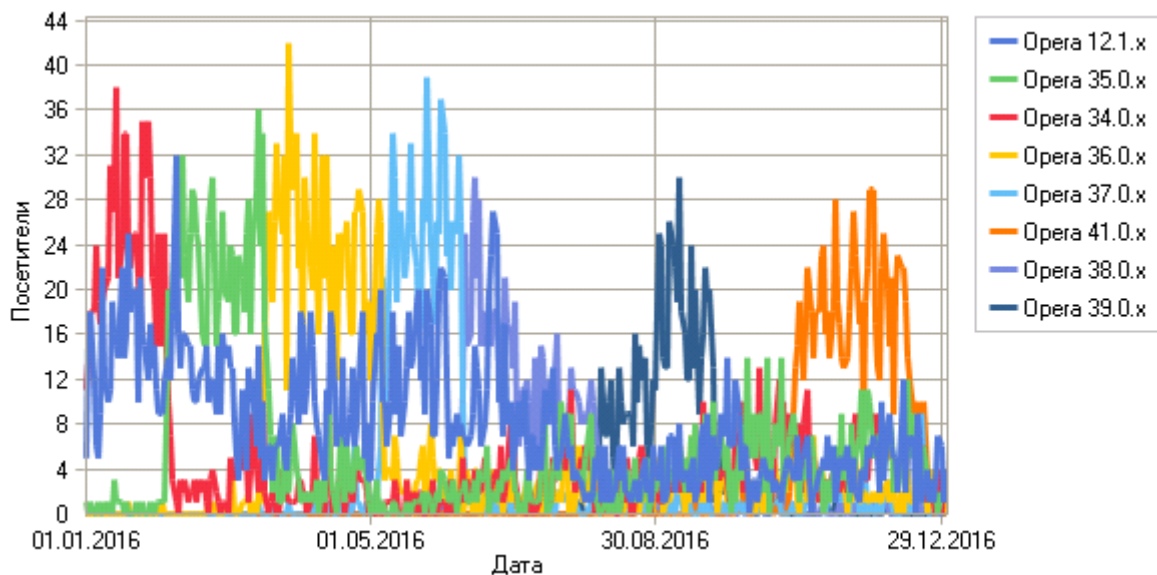

Версии Опера