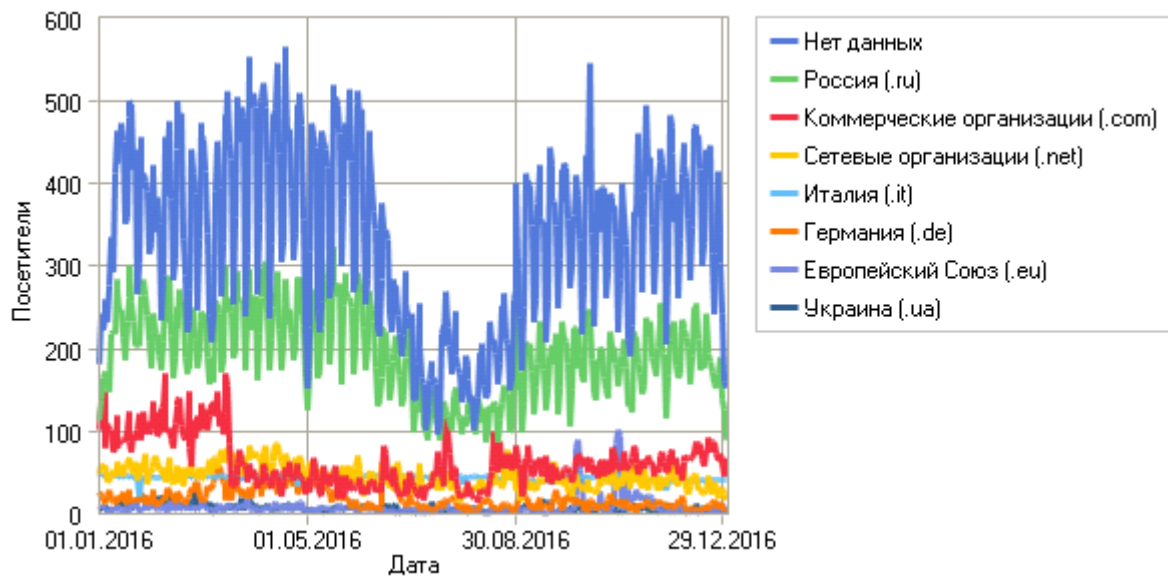

Домены

Домены

	Домен	Хиты	Посетители	% от всех посетителей	Трафик (КБ)
1	Нет данных	1 001 819	123 261	44,65%	47 180 710
2	Россия (.ru)	469 535	71 733	25,98%	42 121 187
3	Коммерческие организации (.com)	61 319	23 094	8,37%	3 944 582
4	Сетевые организации (.net)	69 705	16 885	6,12%	4 697 549
5	Италия (.it)	16 800	16 010	5,80%	332 841
6	Германия (.de)	14 375	6 779	2,46%	2 286 551
7	Европейский Союз (.eu)	7 983	3 042	1,10%	495 242
8	Украина (.ua)	10 387	2 777	1,01%	748 516
9	Беларусь (.by)	6 136	1 643	0,60%	378 662
10	Казахстан (.kz)	3 126	895	0,32%	252 267
11	Польша (.pl)	20 889	719	0,26%	75 317
12	Бывший СССР (.su)	3 681	688	0,25%	276 025
13	Некоммерческие организации (.org)	2 510	635	0,23%	203 887
14	Старый ARPA-net (.arpa)	2 737	579	0,21%	202 146
15	Бразилия (.br)	1 444	408	0,15%	29 472