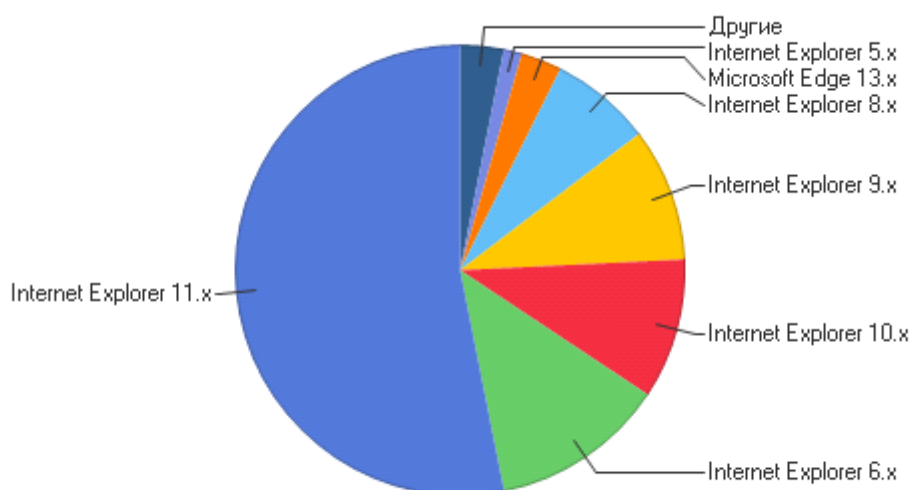

Версии Internet Explorer и Microsoft Edge

Версии Internet Explorer и Microsoft Edge

	Браузер	Хиты	Посетители	% от всех посетителей
1	Internet Explorer 11.x	96 546	17 004	53,13%
2	Internet Explorer 6.x	28 611	4 021	12,56%
3	Internet Explorer 10.x	9 258	3 226	10,08%
4	Internet Explorer 9.x	9 476	3 063	9,57%
5	Internet Explorer 8.x	12 263	2 335	7,30%
6	Microsoft Edge 13.x	10 044	941	2,94%
7	Internet Explorer 5.x	1 171	419	1,31%
8	Microsoft Edge 14.x	4 614	405	1,27%
9	Internet Explorer 7.x	853	344	1,07%
10	Microsoft Edge 12.x	775	162	0,51%
11	Internet Explorer 4.x	124	63	0,20%
12	Internet Explorer 2.x	17	7	0,02%
13	Internet Explorer 3.x	13	7	0,02%
14	Microsoft Edge 15.x	48	6	0,02%
15	Internet Explorer 999.x	8	2	0,01%