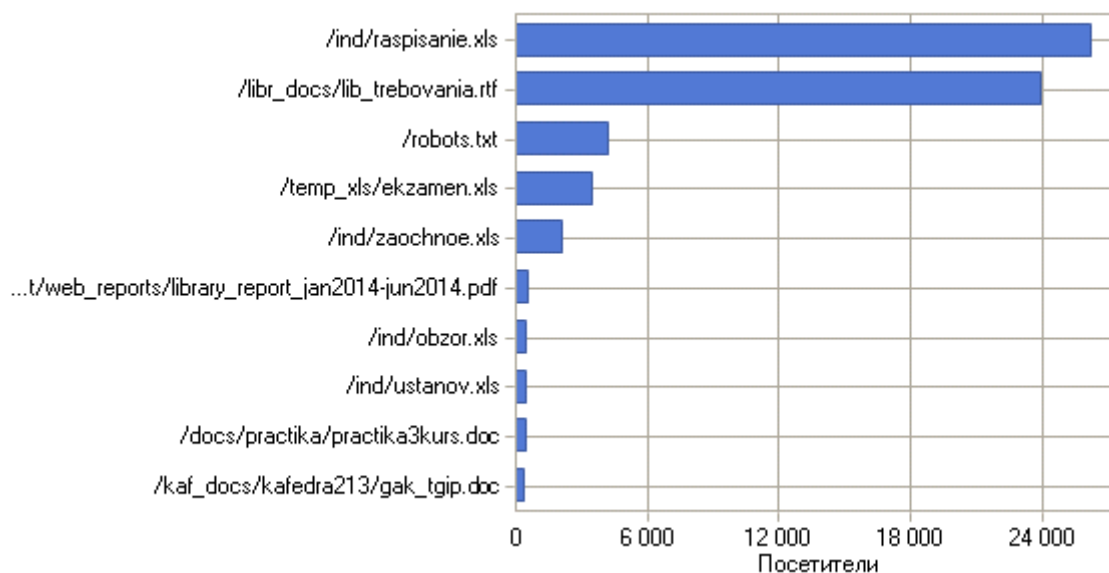

Наиболее скачиваемые файлы

Наиболее скачиваемые файлы

	Файл	Хиты	Незавер- шенные запросы	Посетители	Трафик (КБ)
1	http://urfak.petsu.ru/ind/raspisanie.xls	32 569	2 025	26 226	7 444 217
2	http://urfak.petsu.ru/libr_docs/lib_trebovania.rtf	30 380	298	23 893	8 195 721
3	http://urfak.petsu.ru/robots.txt	6 036	0	4 165	3 226
4	http://urfak.petsu.ru/temp_xls/ekzamen.xls	4 315	241	3 431	304 713
5	http://urfak.petsu.ru/ind/zaochnoe.xls	2 832	217	2 116	349 943
6	http://urfak.petsu.ru/ind/webstat/web_reports/library_report_jan2014-jun2014.pdf	1 073	219	587	1 697 014
7	http://urfak.petsu.ru/ind/obzor.xls	645	50	482	27 564
8	http://urfak.petsu.ru/ind/ustanov.xls	615	43	480	26 717
9	http://urfak.petsu.ru/docs/practika/practika3kurs.doc	591	27	466	51 609
10	http://urfak.petsu.ru/kaf_docs/kafedra213/gak_tgip.doc	501	16	394	11 345
11	http://urfak.petsu.ru/kaf_docs/kafedra201/umkd/gos2_umkd5/act_prob1_zakl.rtf	487	5	392	341 069
12	http://urfak.petsu.ru/raspisanie_archive/raspisanie/2016-2017/archived_november2016.xls	466	28	374	83 390
13	http://urfak.petsu.ru/kaf_docs/gender_center/np_posobie.pdf	1 214	830	345	398 148
14	http://urfak.petsu.ru/libr_docs/docs/pamyatka_kursovaya.doc	419	40	344	14 290
15	http://urfak.petsu.ru/ind/tweaks/ru_keyboard.zip	417	1	320	520
16	http://urfak.petsu.ru/ind/webstat/urfak_report_dec2010-jun2011.pdf	792	483	269	977 670
17	http://urfak.petsu.ru/docs/2016/conf_15_16_dec_2016.pdf	338	5	267	17 905
18	http://urfak.petsu.ru/kaf_docs/magistr/mag_prog_r/progr_ugol_pr.doc	310	18	245	29 267
19	http://urfak.petsu.ru/libr_docs/docs/kv_bakalavr.doc	307	29	243	7 782
20	http://urfak.petsu.ru/kaf_docs/magistr/nip_magistr/nip_1_z.doc	306	31	231	8 622
21	http://urfak.petsu.ru/kaf_docs/kafedra206/voprosy/ge_ugol_pr.doc	279	13	230	11 839
22	http://urfak.petsu.ru/kaf_docs/kafedra201/1.doc	289	11	220	9 149
23	http://urfak.petsu.ru/ind/webstat/web_reports/urfak_report_2014.pdf	411	52	220	1 119 672
24	http://urfak.petsu.ru/libr_docs/docs/osnovn_treb_diplom.doc	275	15	217	26 201
25	http://urfak.petsu.ru/kaf_docs/kafedra213/gak_tgip2015.doc	319	38	211	17 922
26	http://urfak.petsu.ru/kaf_docs/kafedra213/k213_03.doc	266	16	210	9 952
27	http://urfak.petsu.ru/astronomy_archive/Presentations/Astrobiology/Chto_takoe_zhizn/01-05.Kletka.pdf	202	0	201	6 299
28	http://urfak.petsu.ru/kaf_docs/zaochnoe/polozenie_gak.rtf	267	0	198	86 619
29	http://urfak.petsu.ru/astronomy_archive/Presentations/	199	0	198	3 523