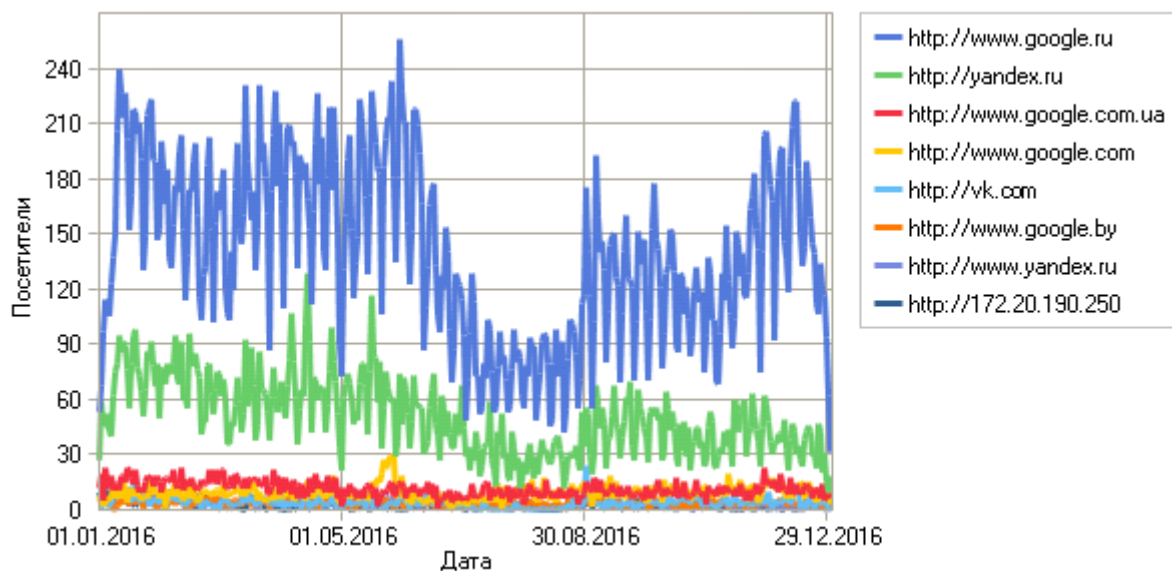

Сайт	Посетители
1	Нет ссылки	161 725
2	http://www.google.ru	51 127
3	http://yandex.ru	18 447
4	http://www.google.com.ua	4 213
5	http://www.google.com	3 442
6	http://vk.com	1 438
7	http://www.google.by	1 299
8	http://www.yandex.ru	1 224
9	http://172.20.190.250	1 070
10	http://www.urfak.petrSU.ru	954
11	http://go.mail.ru	937
12	http://www.bing.com	886
13	http://m.vk.com	879
14	http://trac.nigma.ru	726
15	http://petrsu.ru	616