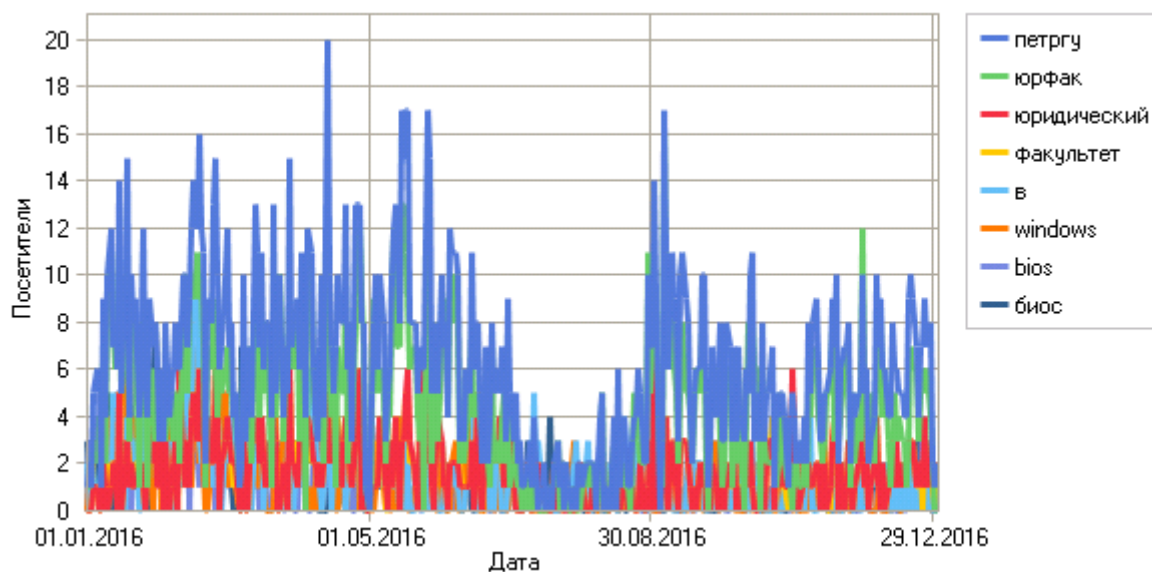

Поисковые слова по дням

Поисковые слова