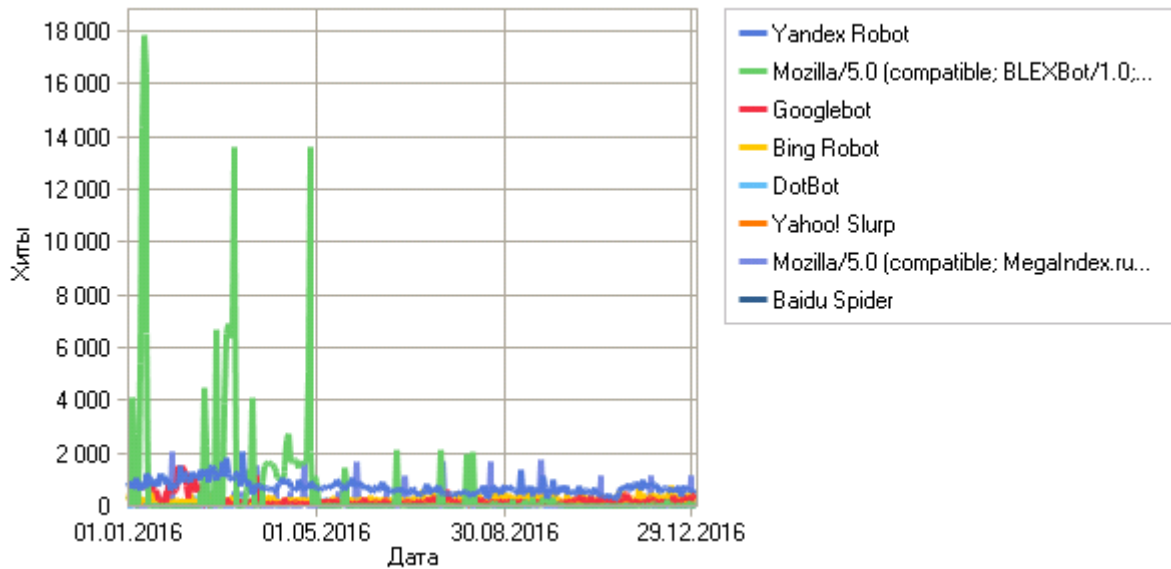

3	Планшетное	85 042	9 762	3,54%
Всего		1 719 925	276 064	100,00%

Роботы

Активность роботов по дням

Наиболее активные роботы