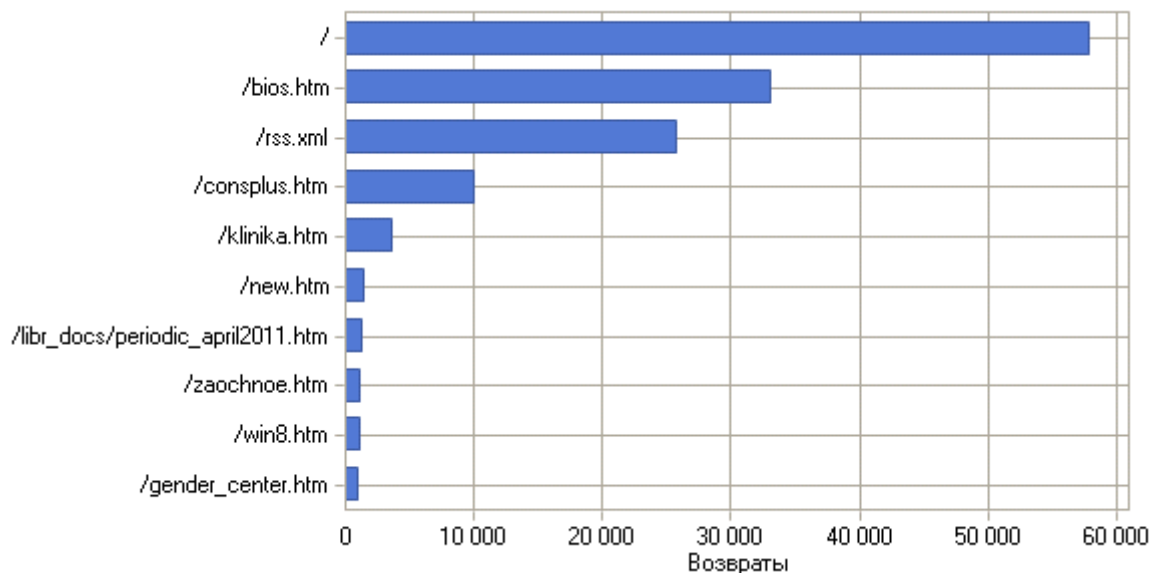

Страницы с возвратами

Страницы с возвратами