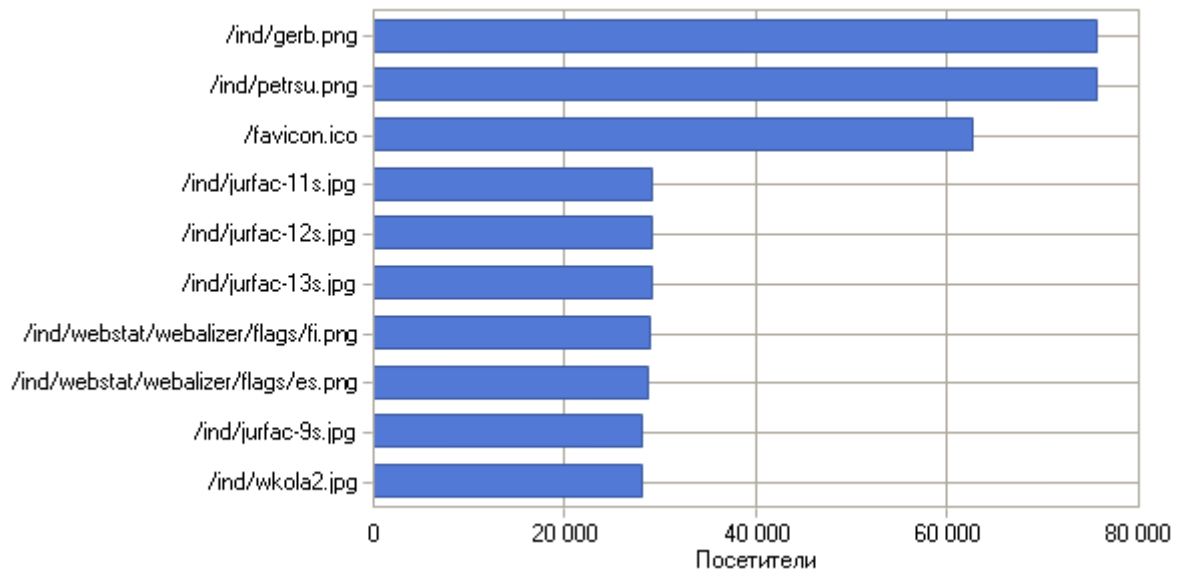

Наиболее запрашиваемые рисунки

	Рисунок	Хиты	Незавершенные запросы	Посетители	Трафик (КБ)
1	http://urfak.petrsu.ru/ind/gerb.png	78 291	155	75 880	2 198 734
2	http://urfak.petrsu.ru/ind/petrsu.png	78 037	105	75 705	1 404 779
3	http://urfak.petrsu.ru/favicon.ico	67 069	407	62 710	6 274 792
4	http://urfak.petrsu.ru/ind/jurfac-11s.jpg	30 273	45	29 208	364 087
5	http://urfak.petrsu.ru/ind/jurfac-12s.jpg	30 205	38	29 176	404 377
6	http://urfak.petrsu.ru/ind/jurfac-13s.jpg	30 175	33	29 127	346 406
7	http://urfak.petrsu.ru/ind/webstat/webalizer/flags/fi.png	29 886	11	28 915	26 889
8	http://urfak.petrsu.ru/ind/webstat/webalizer/flags/es.png	29 827	11	28 865	26 268
9	http://urfak.petrsu.ru/ind/jurfac-9s.jpg	29 223	32	28 194	319 382
10	http://urfak.petrsu.ru/ind/wkola2.jpg	29 229	25	28 177	239 033
11	http://urfak.petrsu.ru/ind/jurfac-6s.jpg	29 154	41	28 159	509 166
12	http://urfak.petrsu.ru/ind/jurfac-5s.jpg	29 075	23	28 089	318 990
13	http://urfak.petrsu.ru/images/rss_icon.jpg	29 044	10	28 074	25 790
14	http://urfak.petrsu.ru/ind/jurfac-14s.jpg	22 765	24	21 996	262 109
15	http://urfak.petrsu.ru/images/twitter.png	13 706	6	13 160	8 594
16	http://urfak.petrsu.ru/ind/jurfac-15s.jpg	9 572	10	9 181	91 028
17	http://urfak.petrsu.ru/libr_docs/images/strelka.gif	5 072	0	4 971	2 492
18	http://urfak.petrsu.ru/ind/chernov.jpg	4 133	0	4 077	65 851
19	http://urfak.petrsu.ru/ind/disk-conslp.jpg	3 250	0	3 176	98 146
20	http://urfak.petrsu.ru/images/news2016/14mar2016/1s.jpg	3 138	0	3 025	15 296
21	http://urfak.petrsu.ru/images/news2016/14mar2016/4s.jpg	3 127	2	3 007	20 480
22	http://urfak.petrsu.ru/images/news2016/14mar2016/3s.jpg	3 128	0	3 006	19 054
23	http://urfak.petrsu.ru/images/news2016/14mar2016/2s.jpg	3 122	1	3 001	18 514
24	http://urfak.petrsu.ru/images/news2016/14mar2016/6s.jpg	3 118	0	3 000	19 095
25	http://urfak.petrsu.ru/images/news2016/14mar2016/5s.jpg	3 111	0	2 993	19 787
26	http://urfak.petrsu.ru/images/world_law.png	3 085	8	2 944	115 024
27	http://urfak.petrsu.ru/images/1korpus_small.jpg	3 000	17	2 940	31 857
28	http://urfak.petrsu.ru/images/news2016/14-16-mar2016/1.png	3 030	11	2 900	187 441
29	http://urfak.petrsu.ru/images/news2016/14-16-mar2016/3.jpg	3 023	6	2 900	92 875
30	http://urfak.petrsu.ru/images/news2016/14-16-mar2016/2.png	3 027	14	2 898	246 667
31	http://urfak.petrsu.ru/images/news2016/31mar2016.jpg	2 960	2	2 845	67 564