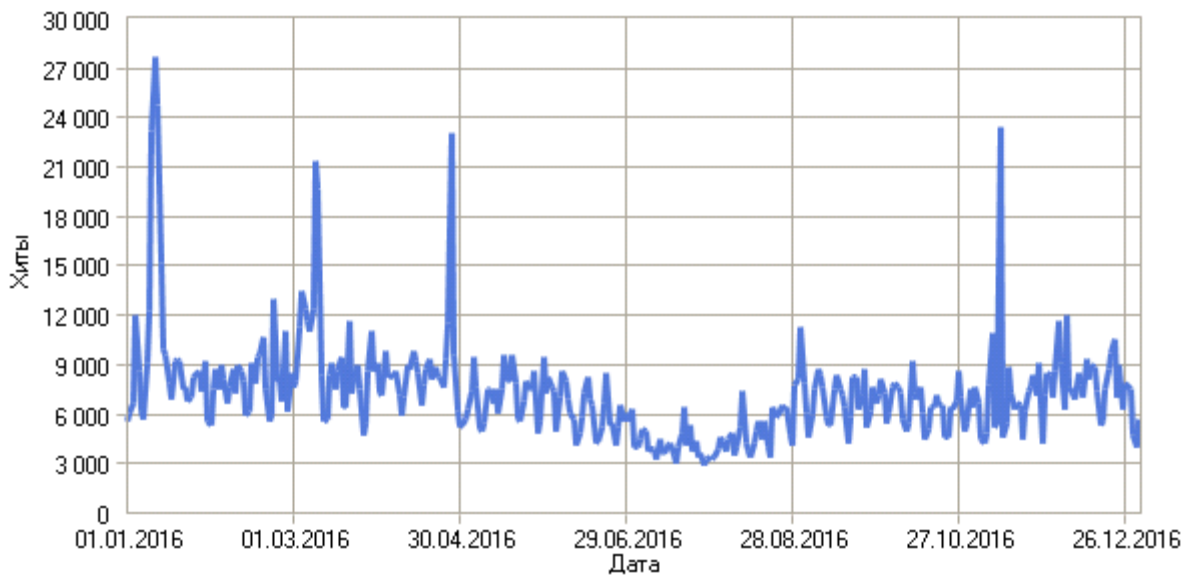

По дням

Посетители по дням

Хиты по дням

Трафик по дням

Посещаемость по дням

Дата	Хиты	Просмотры страниц	Посетители	Средняя продолжительность посещения	Трафик (КБ)
Пт 01.01.2016	5 585	806	551	04:02	812 280
Сб 02.01.2016	6 084	1 067	689	02:16	470 438
Вс 03.01.2016	6 699	1 291	711	02:35	695 771
Пн 04.01.2016	12 044	962	720	03:55	1 634 694
Вт 05.01.2016	8 647	909	663	02:18	560 305
Ср 06.01.2016	6 236	1 391	641	03:16	849 390
Чт 07.01.2016	5 753	836	671	02:53	428 238
Пт 08.01.2016	9 157	2 015	810	03:36	547 161
Сб 09.01.2016	12 220	1 258	746	03:01	625 705
Вс 10.01.2016	23 193	1 850	858	02:52	944 743
Пн 11.01.2016	27 751	1 852	1 033	03:19	483 340
Вт 12.01.2016	24 780	1 422	964	02:54	544 013
Ср 13.01.2016	15 221	1 540	964	02:44	555 309
Чт 14.01.2016	9 907	1 780	995	02:55	1 370 794
Пт 15.01.2016	9 539	1 932	918	03:46	914 932
Сб 16.01.2016	7 898	1 485	795	02:41	983 495
Вс 17.01.2016	6 977	1 189	864	02:39	458 564
Пн 18.01.2016	9 266	1 344	1 043	02:34	858 018
Вт 19.01.2016	9 330	1 405	1 061	02:19	745 342
Ср 20.01.2016	9 211	1 585	993	02:43	732 793
Чт 21.01.2016	7 570	1 632	934	03:03	974 543
Пт 22.01.2016	7 595	2 263	915	04:16	655 496
Сб 23.01.2016	6 755	1 466	728	03:28	829 987
Вс 24.01.2016	7 036	1 548	768	03:09	803 092
Пн 25.01.2016	8 289	2 011	1 005	03:23	676 239
Вт 26.01.2016	8 480	1 489	961	03:57	588 237
Ср 27.01.2016	8 641	1 587	1 029	03:08	975 540
Чт 28.01.2016	7 436	1 550	945	03:45	555 441
Пт 29.01.2016	9 235	1 300	893	03:51	473 166
Сб 30.01.2016	5 619	907	807	02:18	711 078
Вс 31.01.2016	5 345	932	776	01:48	382 786