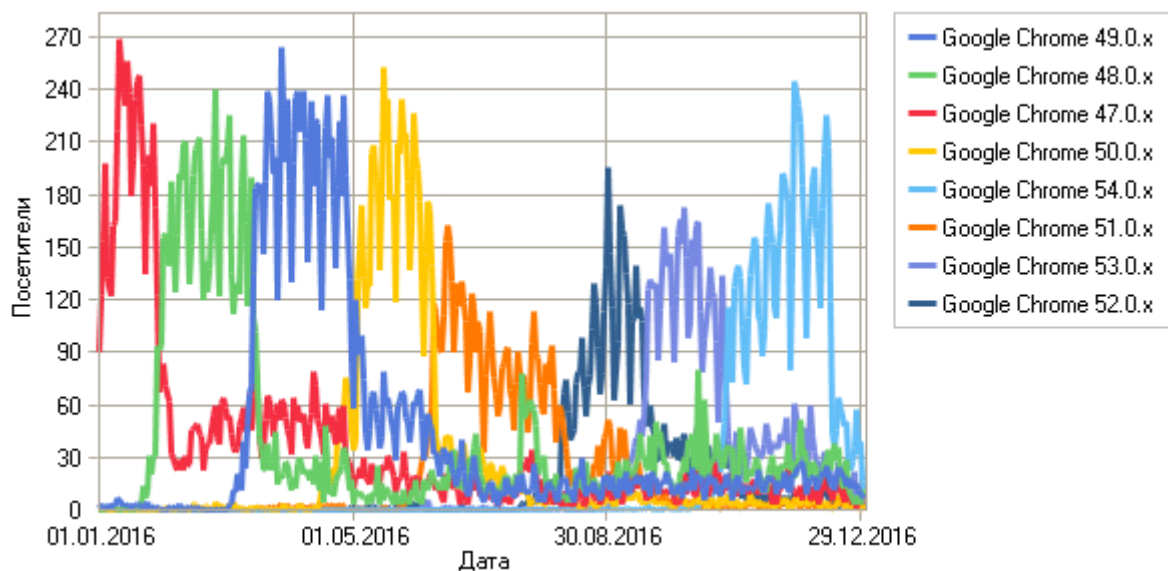

Версии Google Chrome

	Браузер	Хиты	Посетители	% от всех посетителей
1	Google Chrome 49.0.x	102 141	14 883	13,59%
2	Google Chrome 48.0.x	75 643	14 004	12,79%
3	Google Chrome 47.0.x	85 269	12 952	11,83%
4	Google Chrome 50.0.x	63 618	8 986	8,21%
5	Google Chrome 54.0.x	62 515	8 309	7,59%
6	Google Chrome 51.0.x	55 738	7 325	6,69%
7	Google Chrome 53.0.x	57 160	7 125	6,51%
8	Google Chrome 52.0.x	53 352	6 065	5,54%
9	Google Chrome 45.0.x	15 191	3 582	3,27%
10	Google Chrome 46.0.x	18 159	2 602	2,38%
11	Google Chrome 43.0.x	7 493	2 572	2,35%
12	Google Chrome 55.0.x	19 633	2 467	2,25%
13	Google Chrome 30.0.x	7 931	2 031	1,85%
14	Google Chrome 42.0.x	14 762	1 885	1,72%
15	Google Chrome 31.0.x	7 090	1 433	1,31%