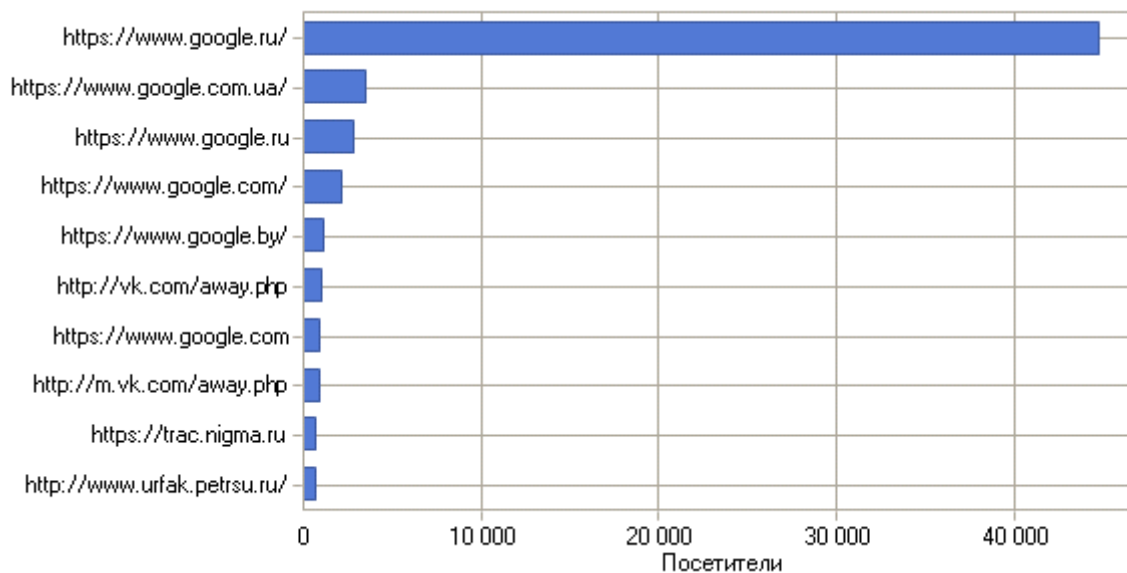

Ссылающиеся страницы

Ссылающиеся страницы