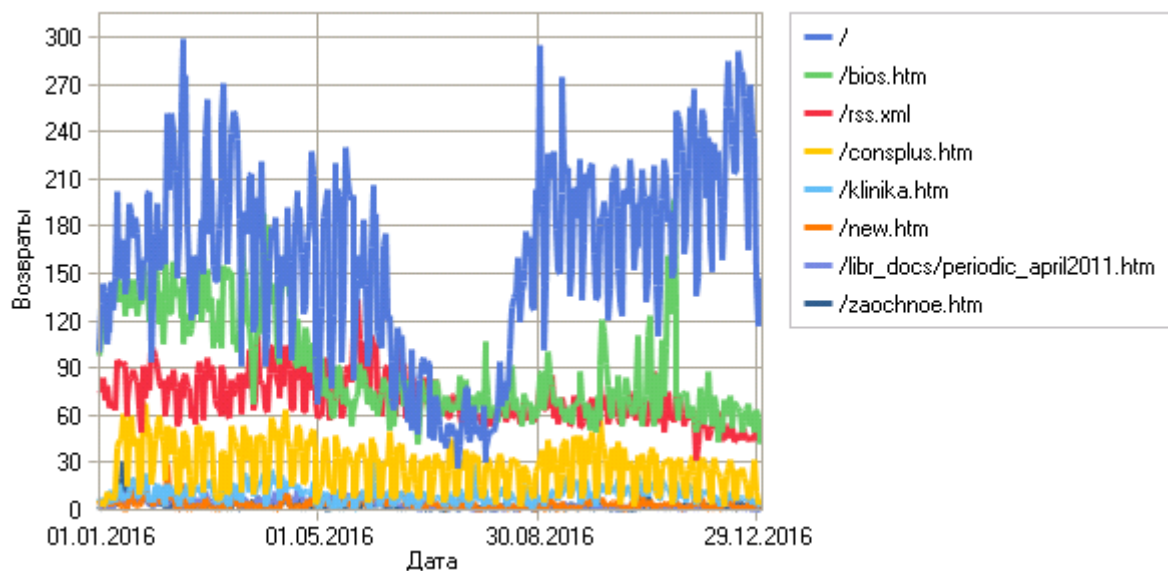

Точка входа	Посетители	Возвраты	Процент возвратов
1	http://urfak.petsu.ru/	79 099	57 809	73,08%
2	http://urfak.petsu.ru/bios.htm	36 149	33 044	91,41%
3	http://urfak.petsu.ru/rss.xml	26 873	25 742	95,79%
4	http://urfak.petsu.ru/consplus.htm	10 535	10 052	95,42%
5	http://urfak.petsu.ru/klinika.htm	4 071	3 574	87,79%
6	http://urfak.petsu.ru/new.htm	1 848	1 334	72,19%
7	http://urfak.petsu.ru/libr_docs/periodic_april2011.htm	1 321	1 220	92,35%
8	http://urfak.petsu.ru/zaochnoe.htm	1 785	1 023	57,31%
9	http://urfak.petsu.ru/win8.htm	1 140	1 023	89,74%
10	http://urfak.petsu.ru/gender_center.htm	1 034	925	89,46%
11	http://urfak.petsu.ru/webalizer/	989	852	86,15%
12	http://urfak.petsu.ru/lib.htm	1 102	803	72,87%
13	http://urfak.petsu.ru/libr_docs/urfak-jan-mar-2015.htm	878	767	87,36%
14	http://urfak.petsu.ru/utilities.htm	793	745	93,95%
15	http://urfak.petsu.ru/abitura.htm	911	699	76,73%